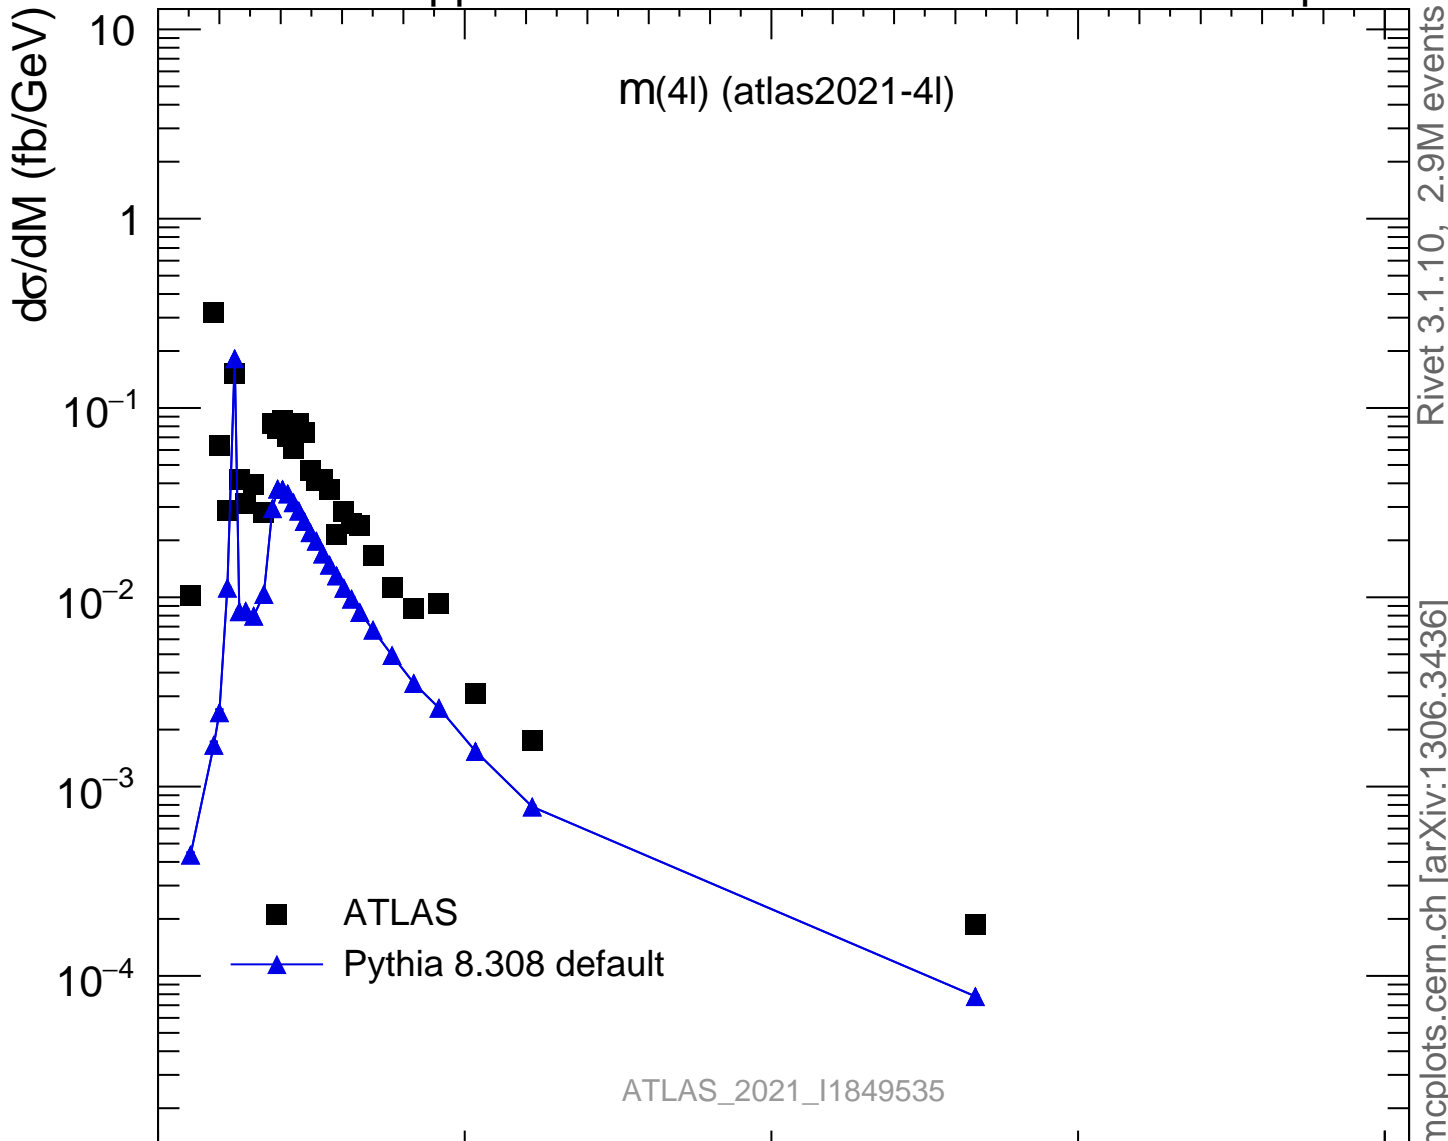

13000 GeV pp

4-lepton

ATLAS_2021_I1849535

Rivet 3.1.10, 2.9M events
mcplots.cern.ch [arXiv:1306.3436]