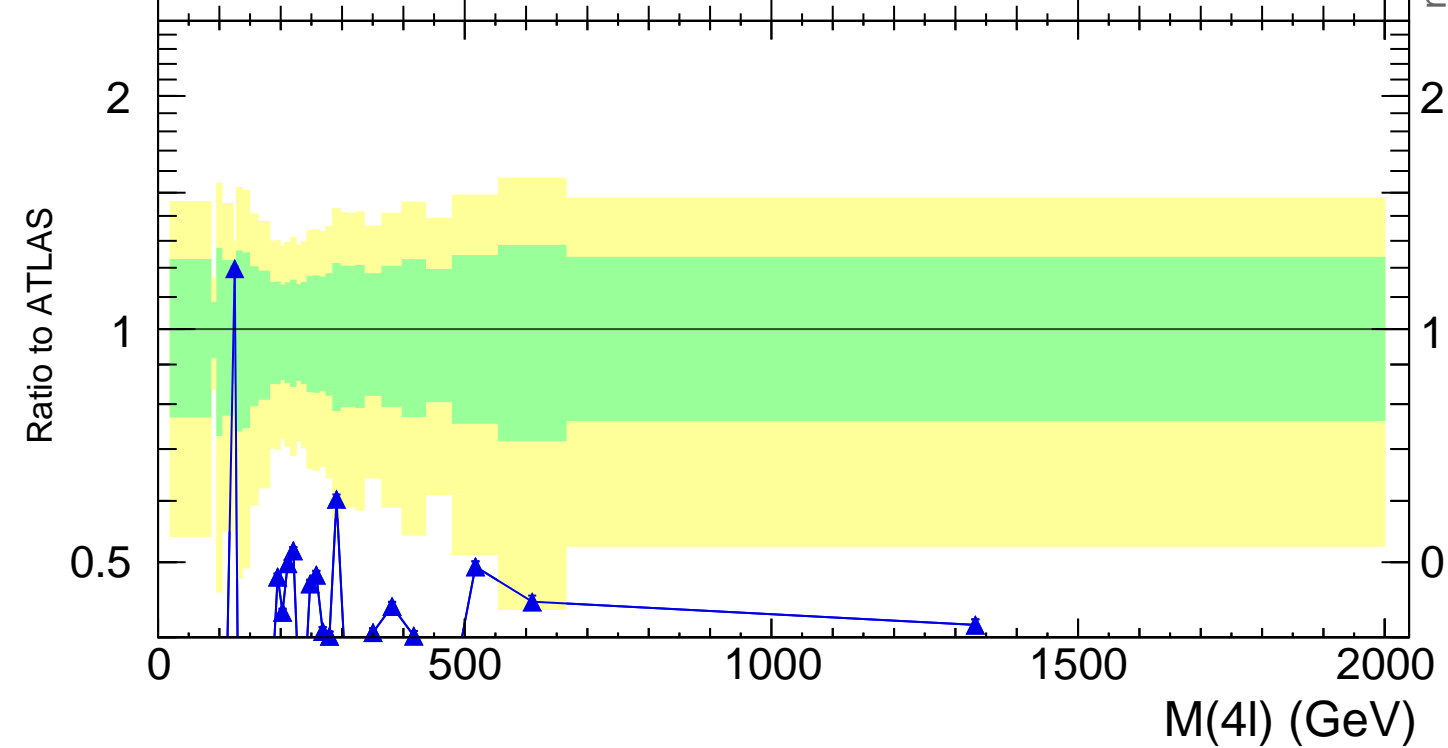

13000 GeV pp

4-lepton

ATLAS_2021_I1849535

Rivet 3.1.10, 2.9M events
mcplots.cern.ch [arXiv:1306.3436]