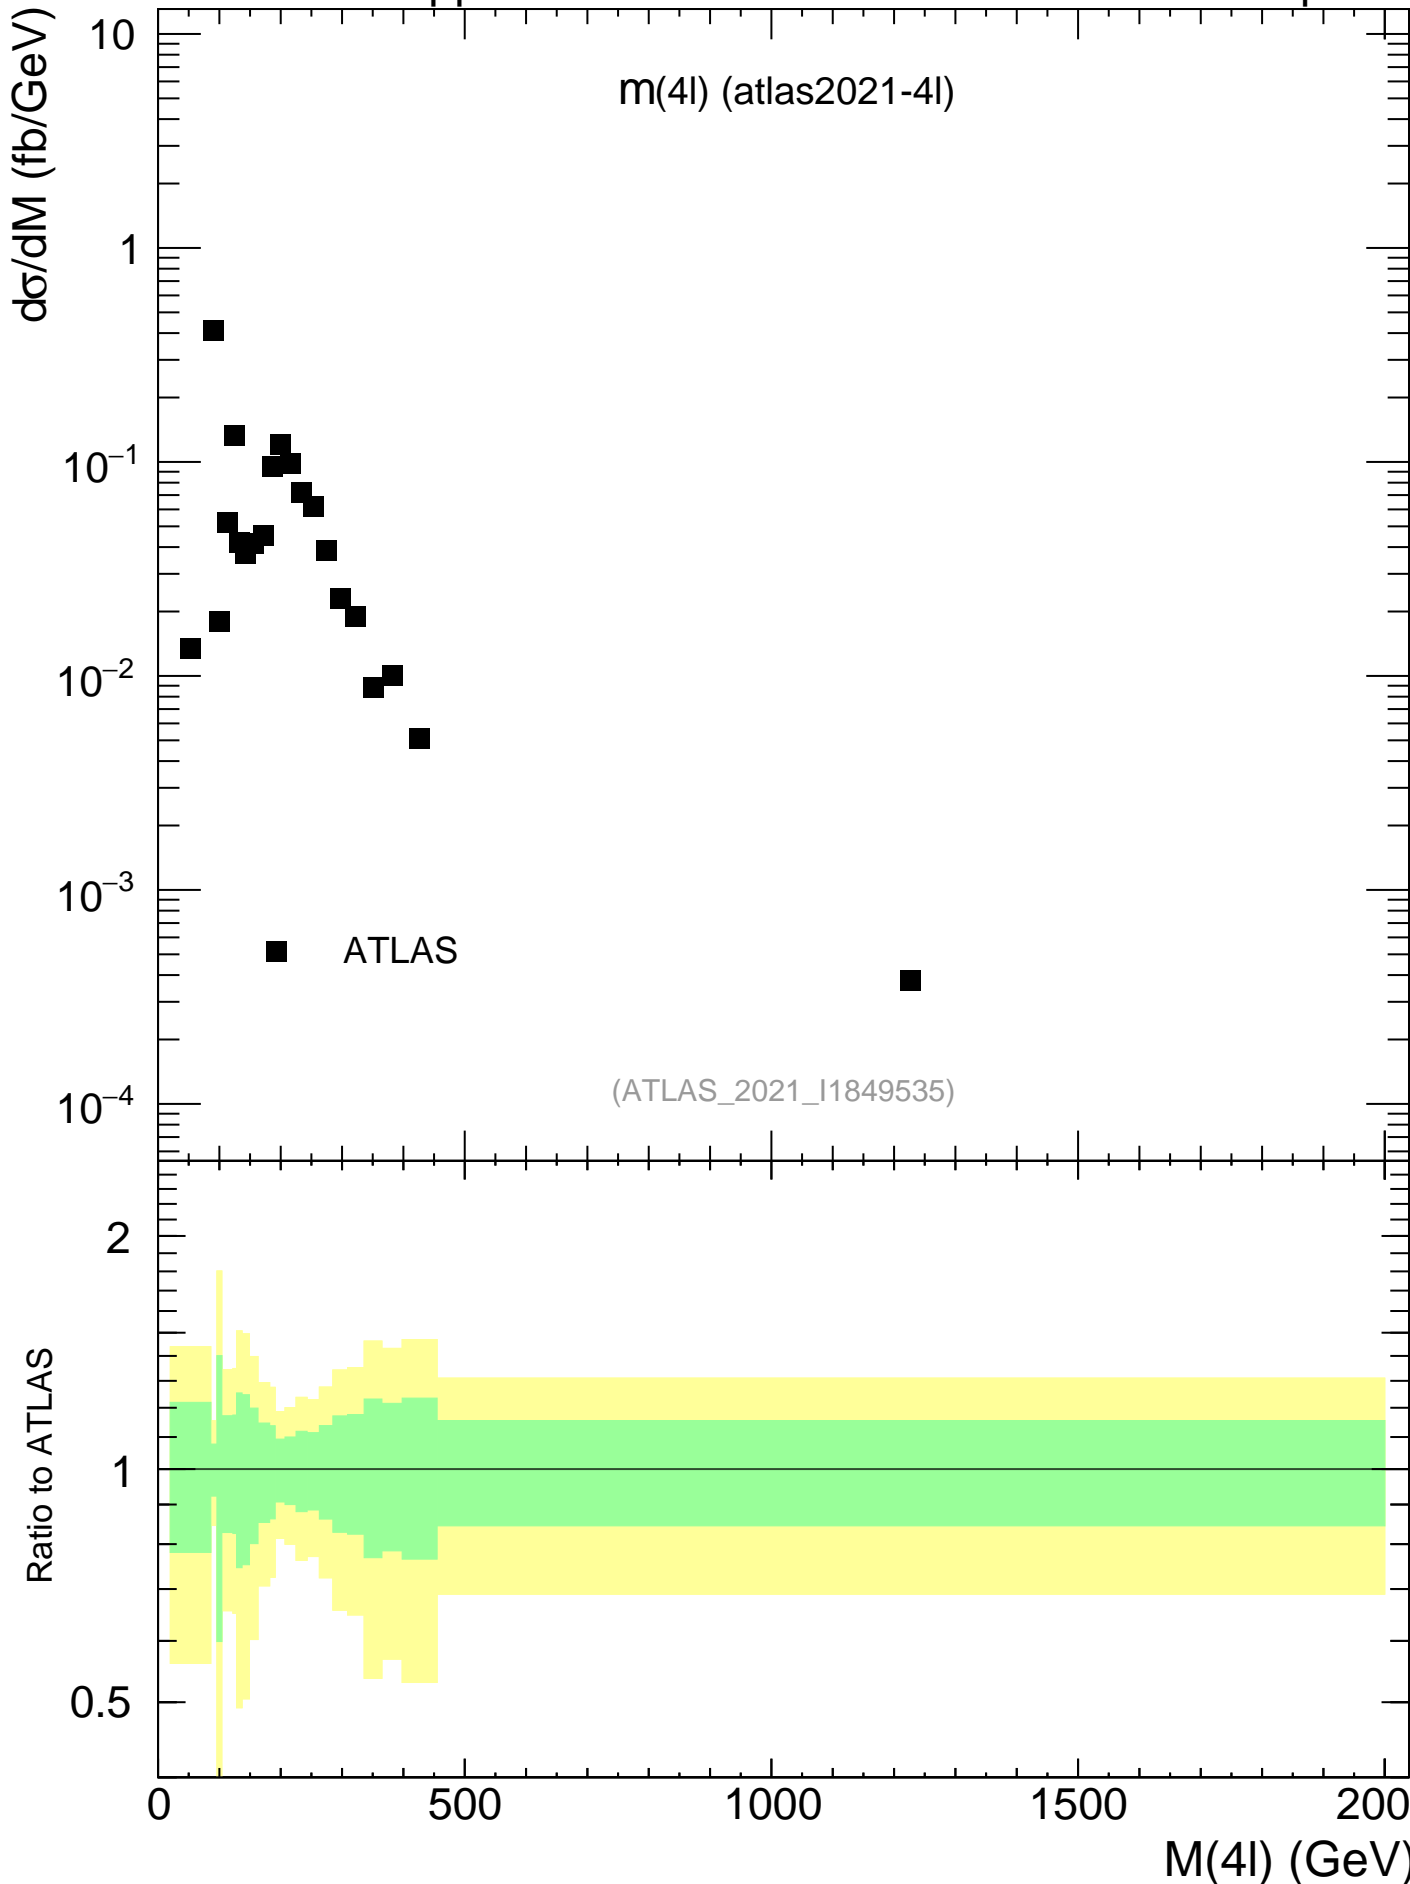

13000 GeV pp

4-lepton

mcplots.cern.ch [arXiv:1306.3436]