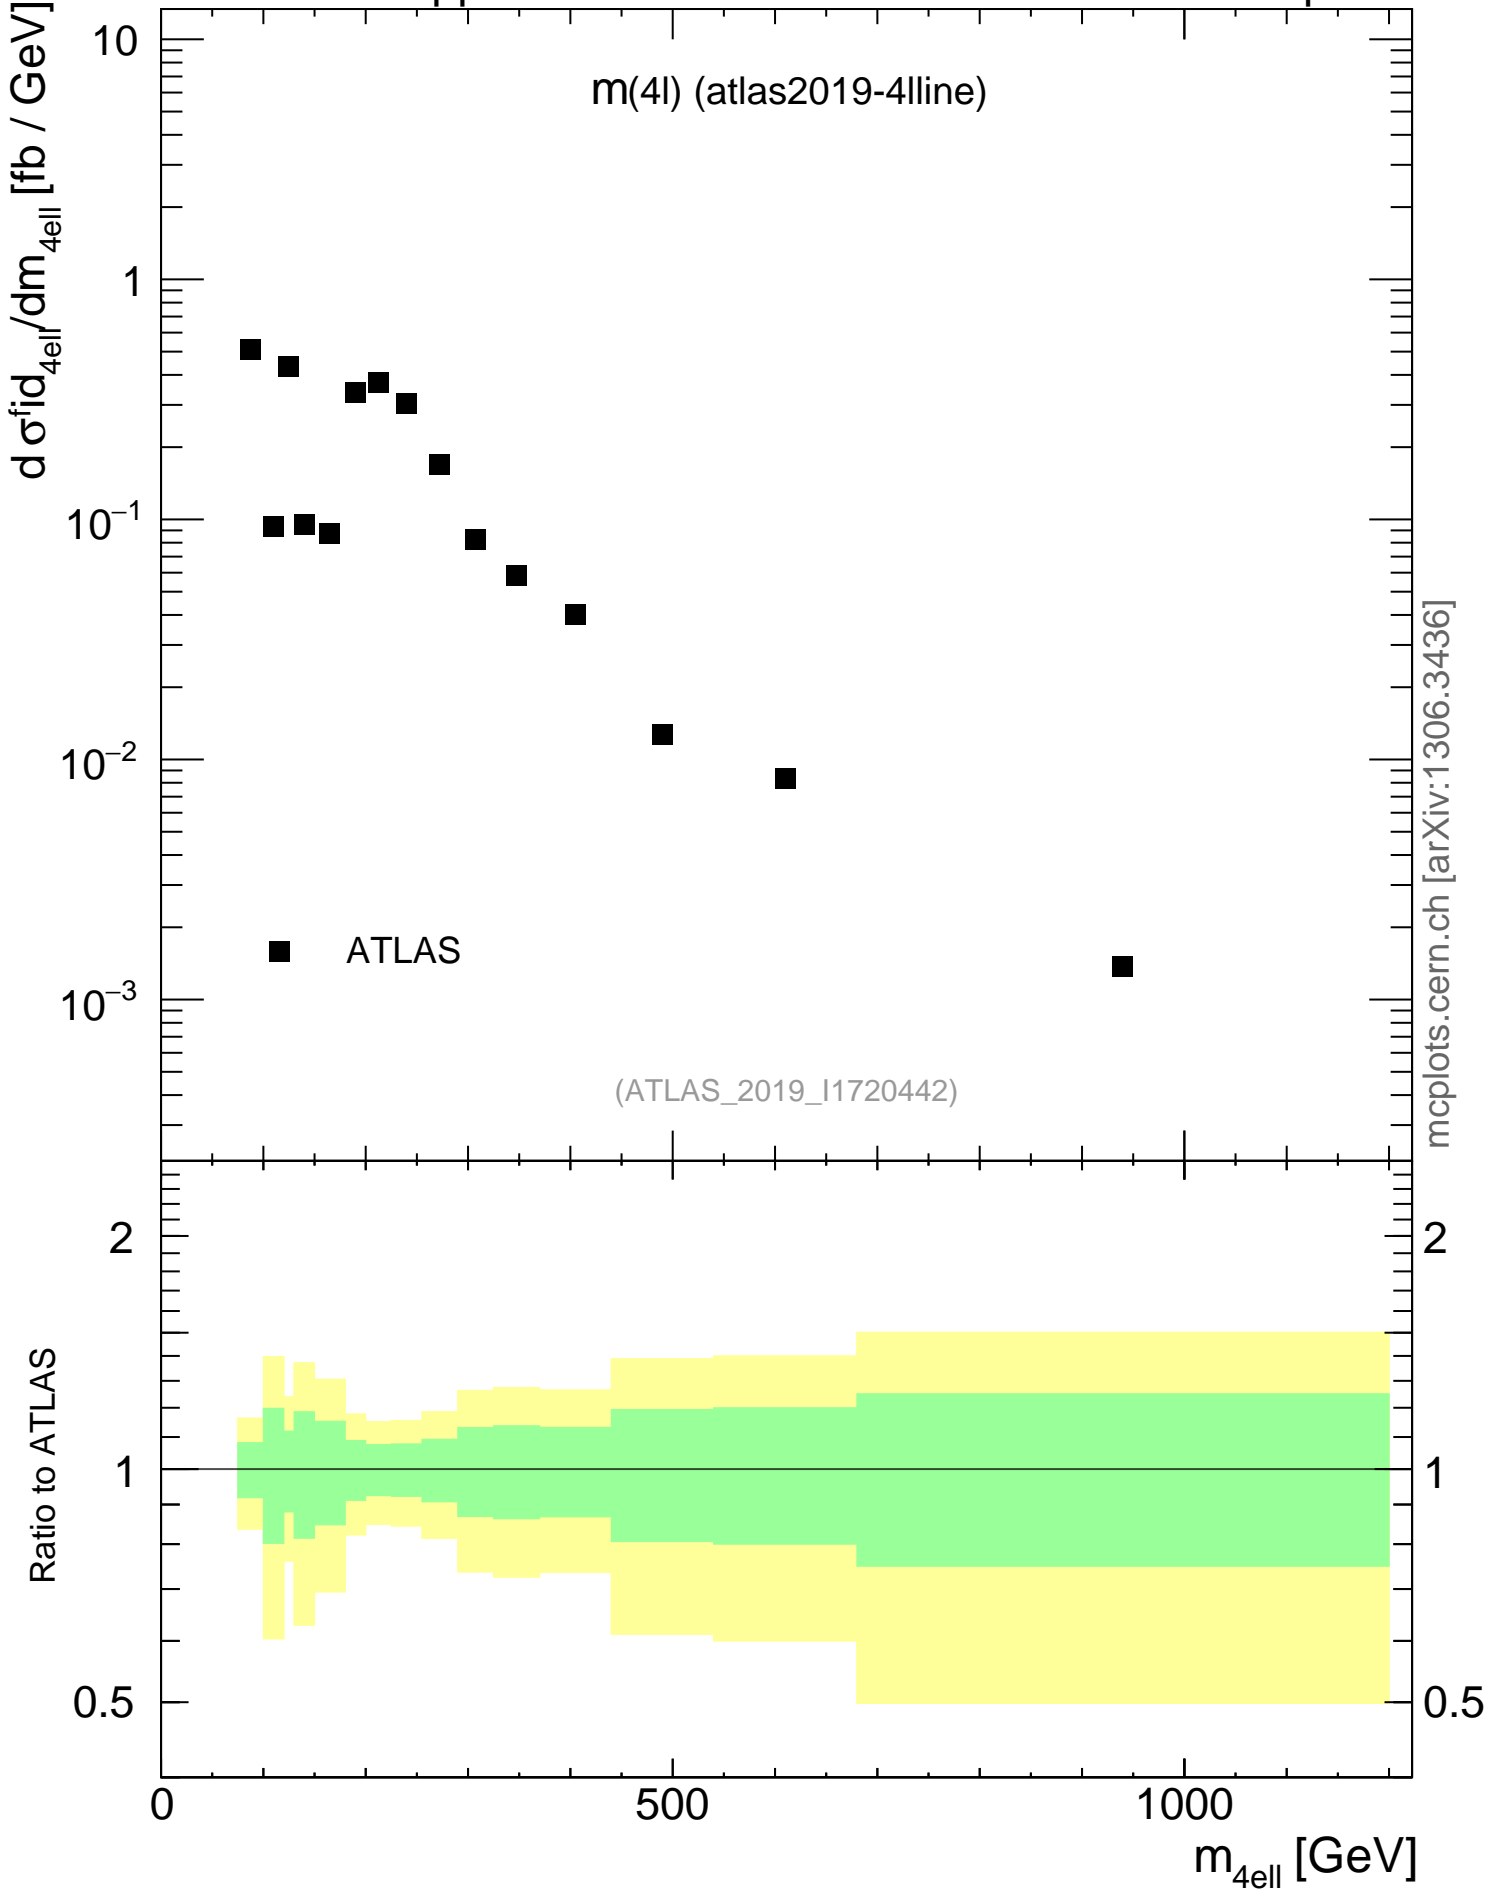

13000 GeV pp

4-lepton

mcplots.cern.ch [arXiv:1306.3436]