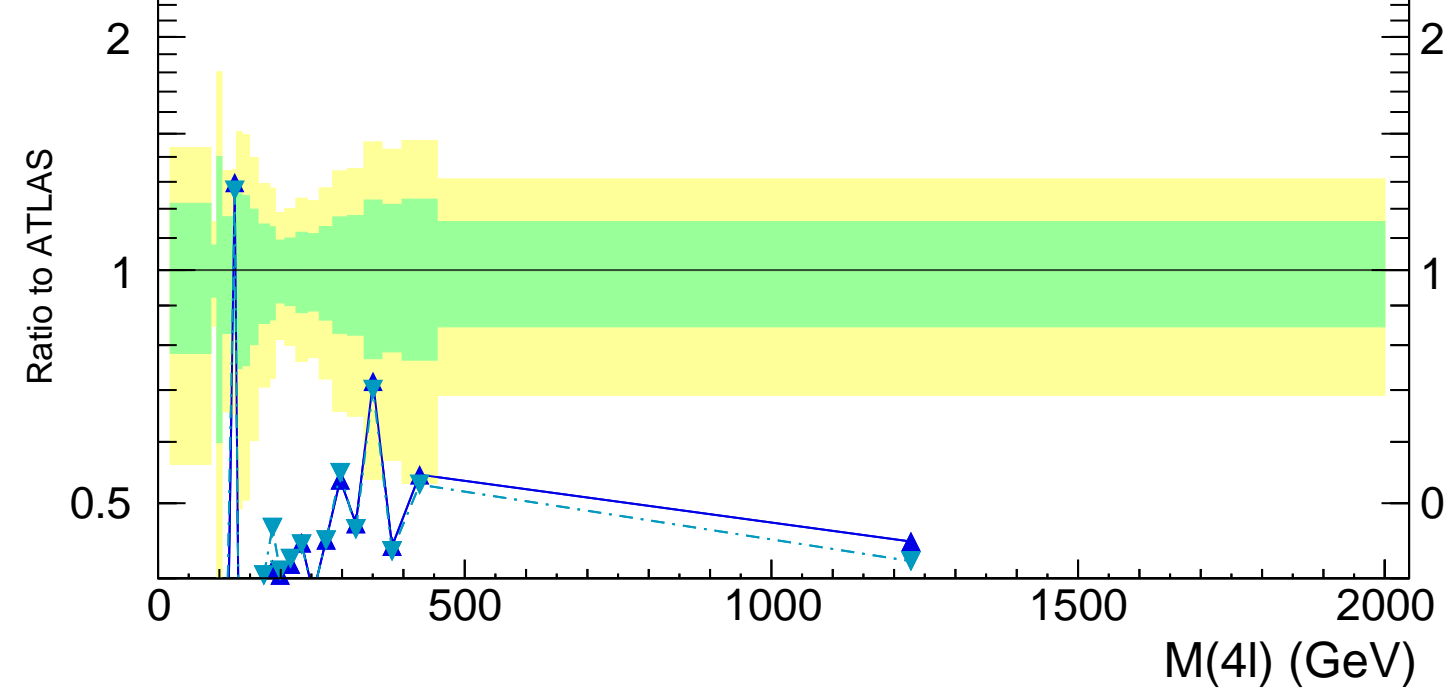

13000 GeV pp

4-lepton

Rivet 3.1.10,  $\geq 2.9M$  events  
mcplots.cern.ch [arXiv:1306.3436]

ATLAS\_2021\_I1849535

2  
1  
0.5

M(4l) (GeV)