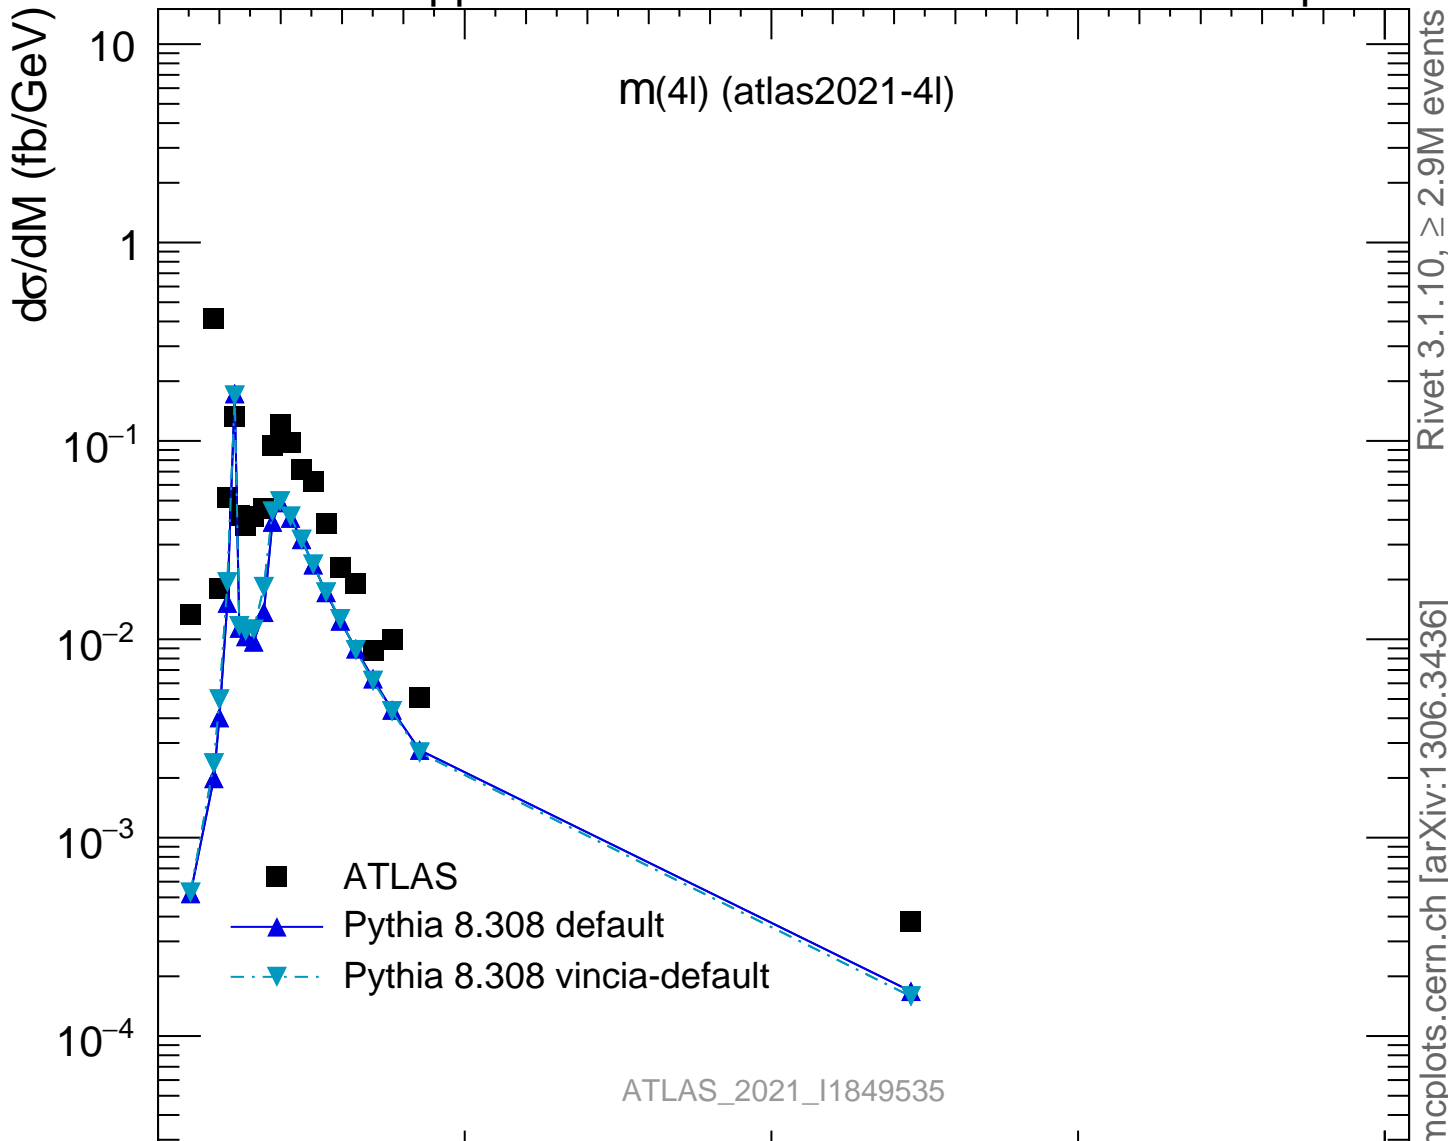

13000 GeV pp

4-lepton

Rivet 3.1.10,  $\geq 2.9M$  events  
mcplots.cern.ch [arXiv:1306.3436]

ATLAS\_2021\_I1849535

2  
1  
0.5

M(4l) (GeV)