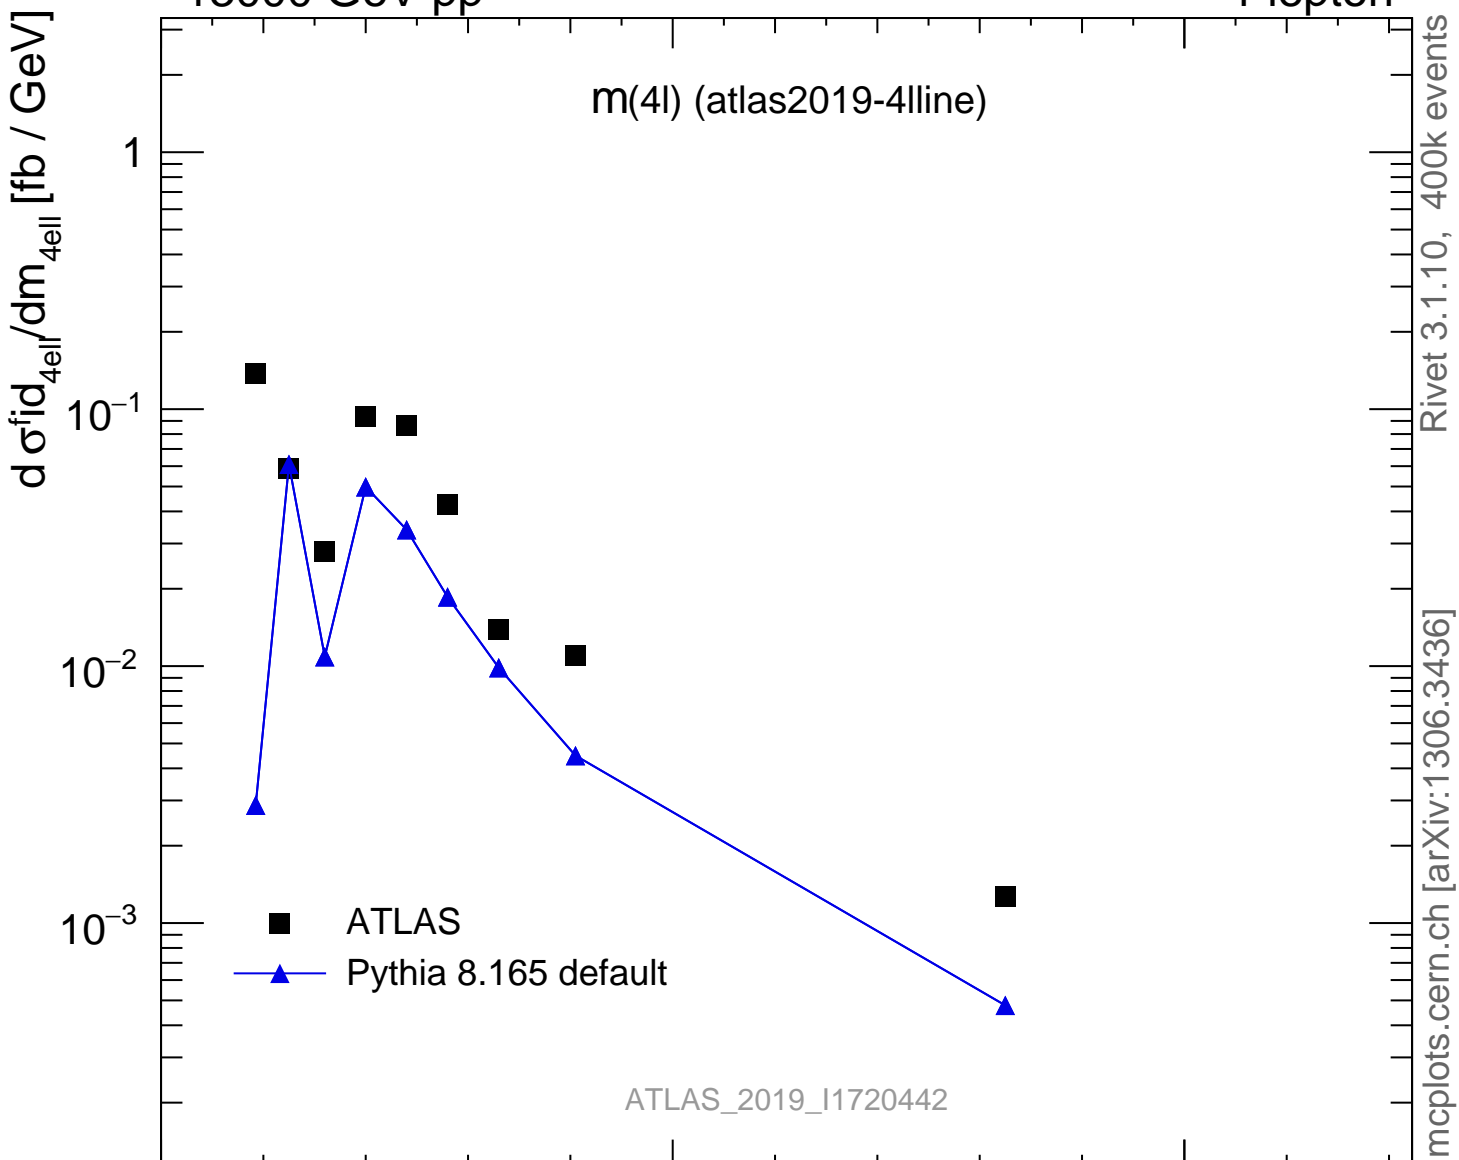

13000 GeV pp

4-lepton

$m(4l)$ (atlas2019-4lline)

Rivet 3.1.10, 400k events
mcplots.cern.ch [arXiv:1306.3436]

ATLAS_2019_I1720442