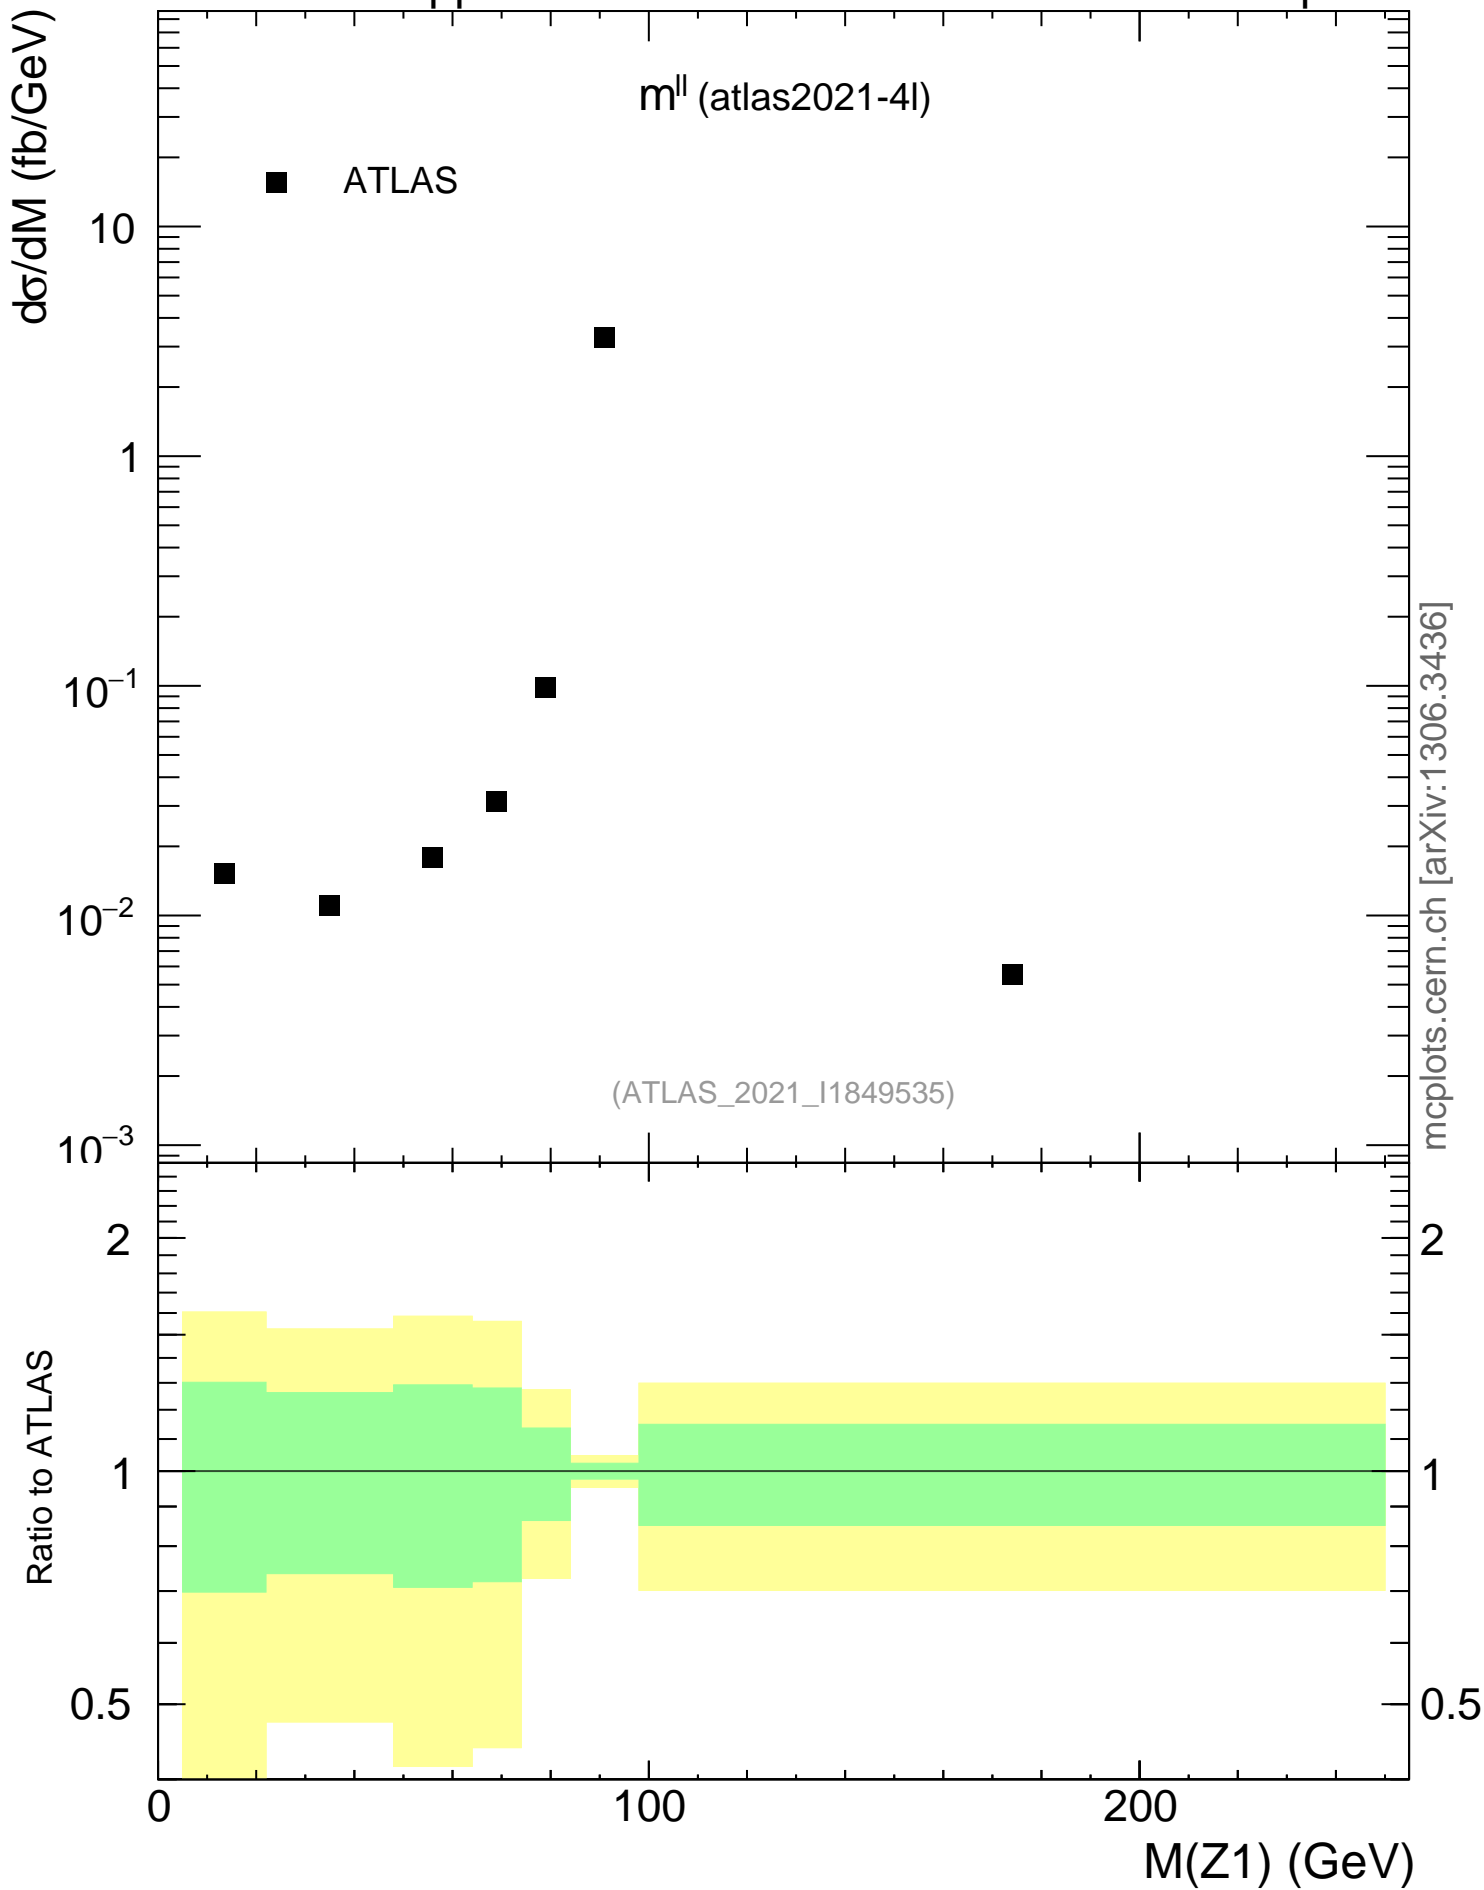

13000 GeV pp

4-lepton

mcplots.cern.ch [arXiv:1306.3436]