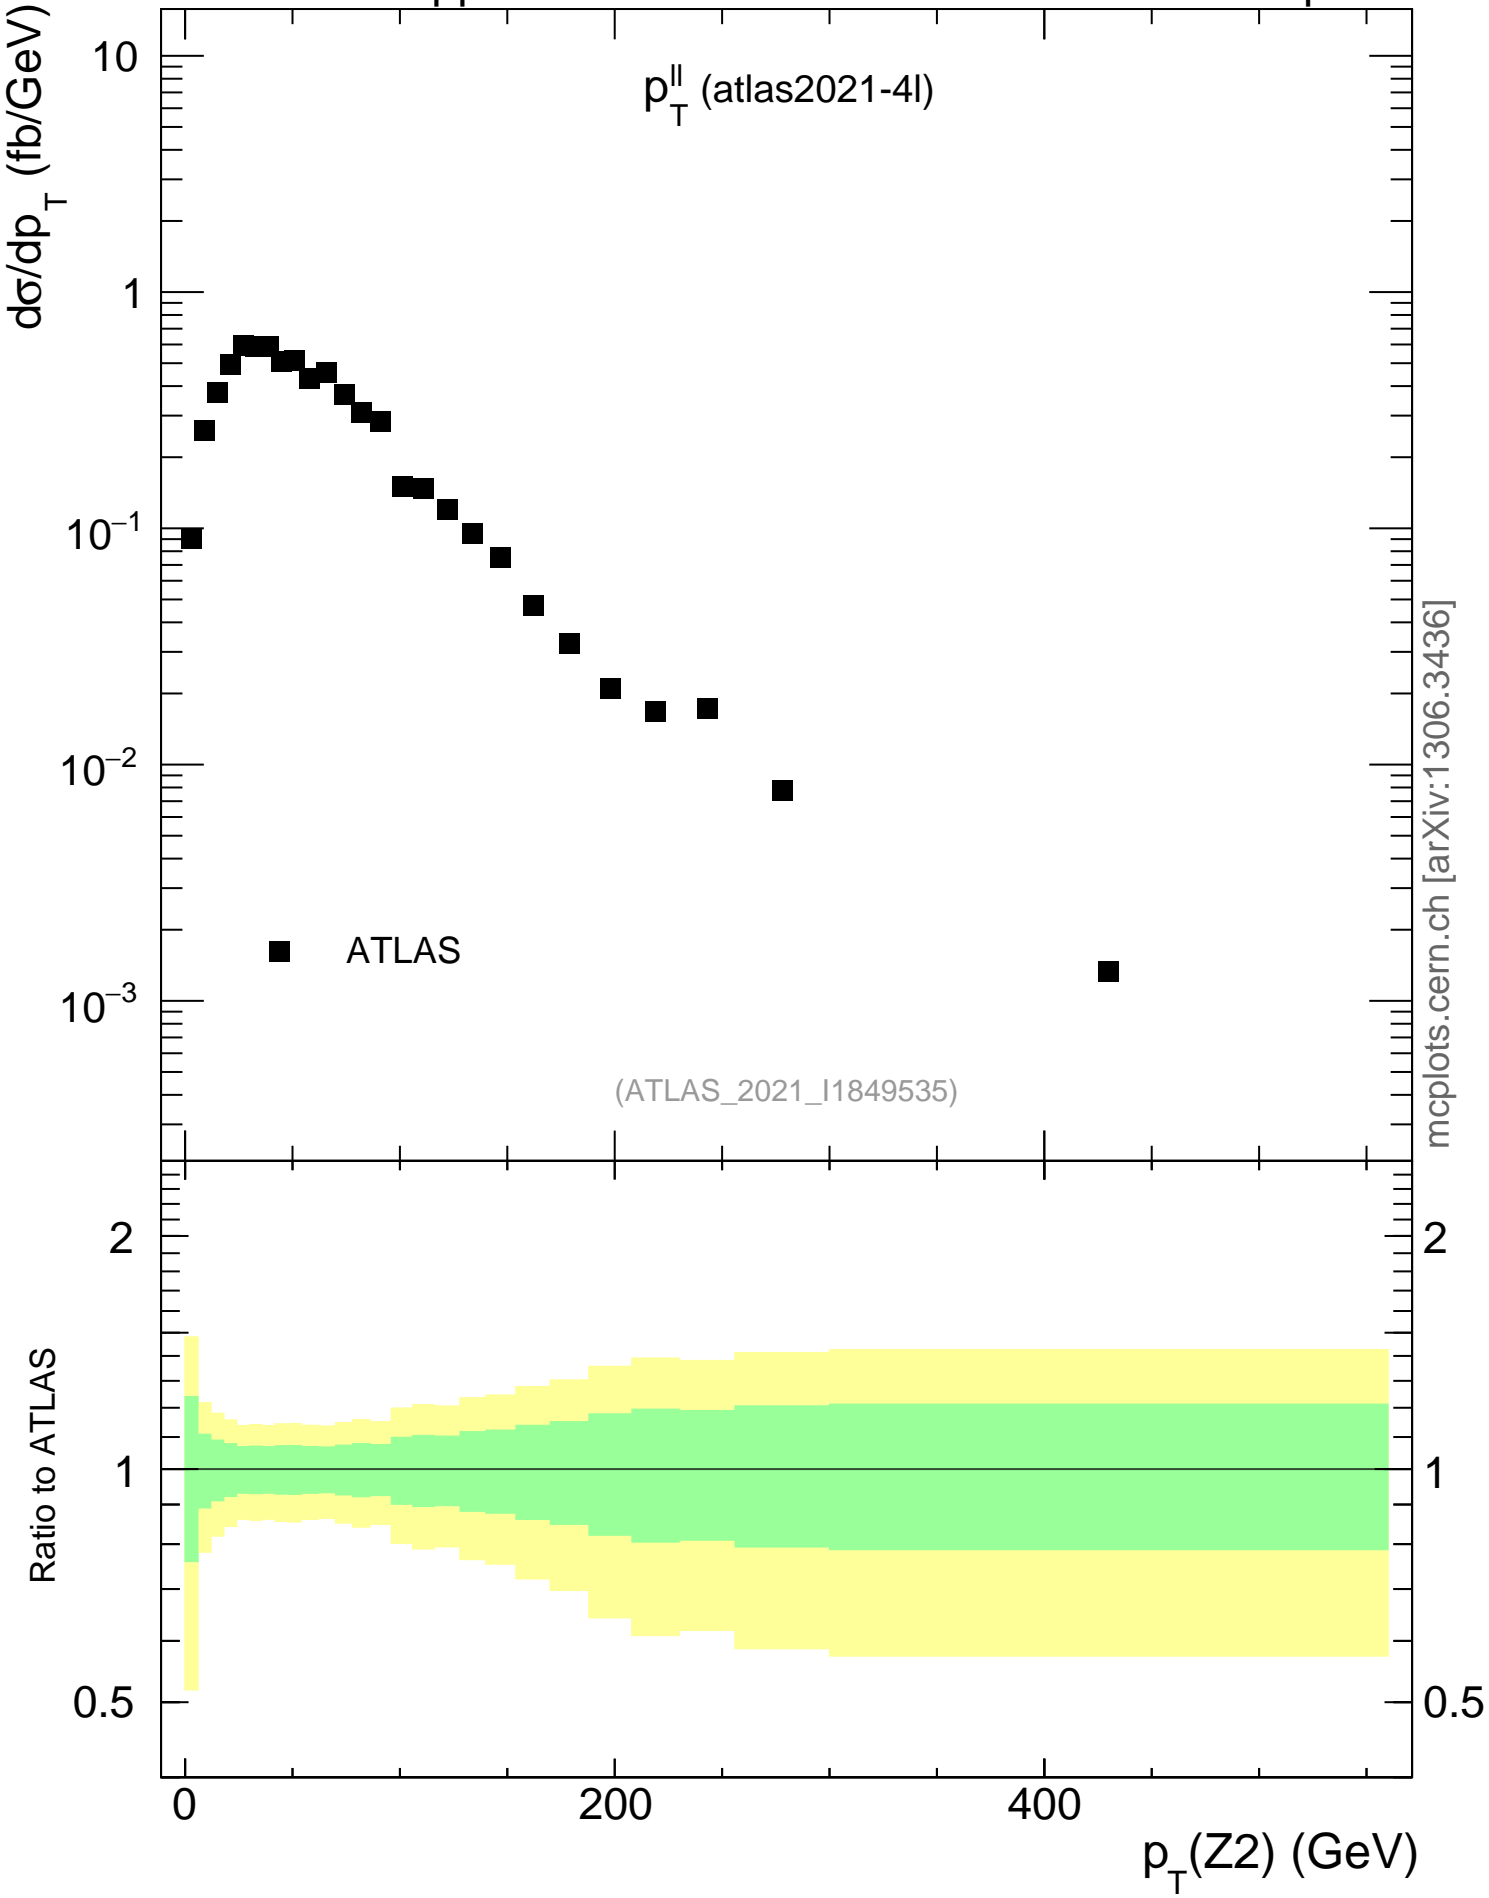

13000 GeV pp

4-lepton

mcplots.cern.ch [arXiv:1306.3436]