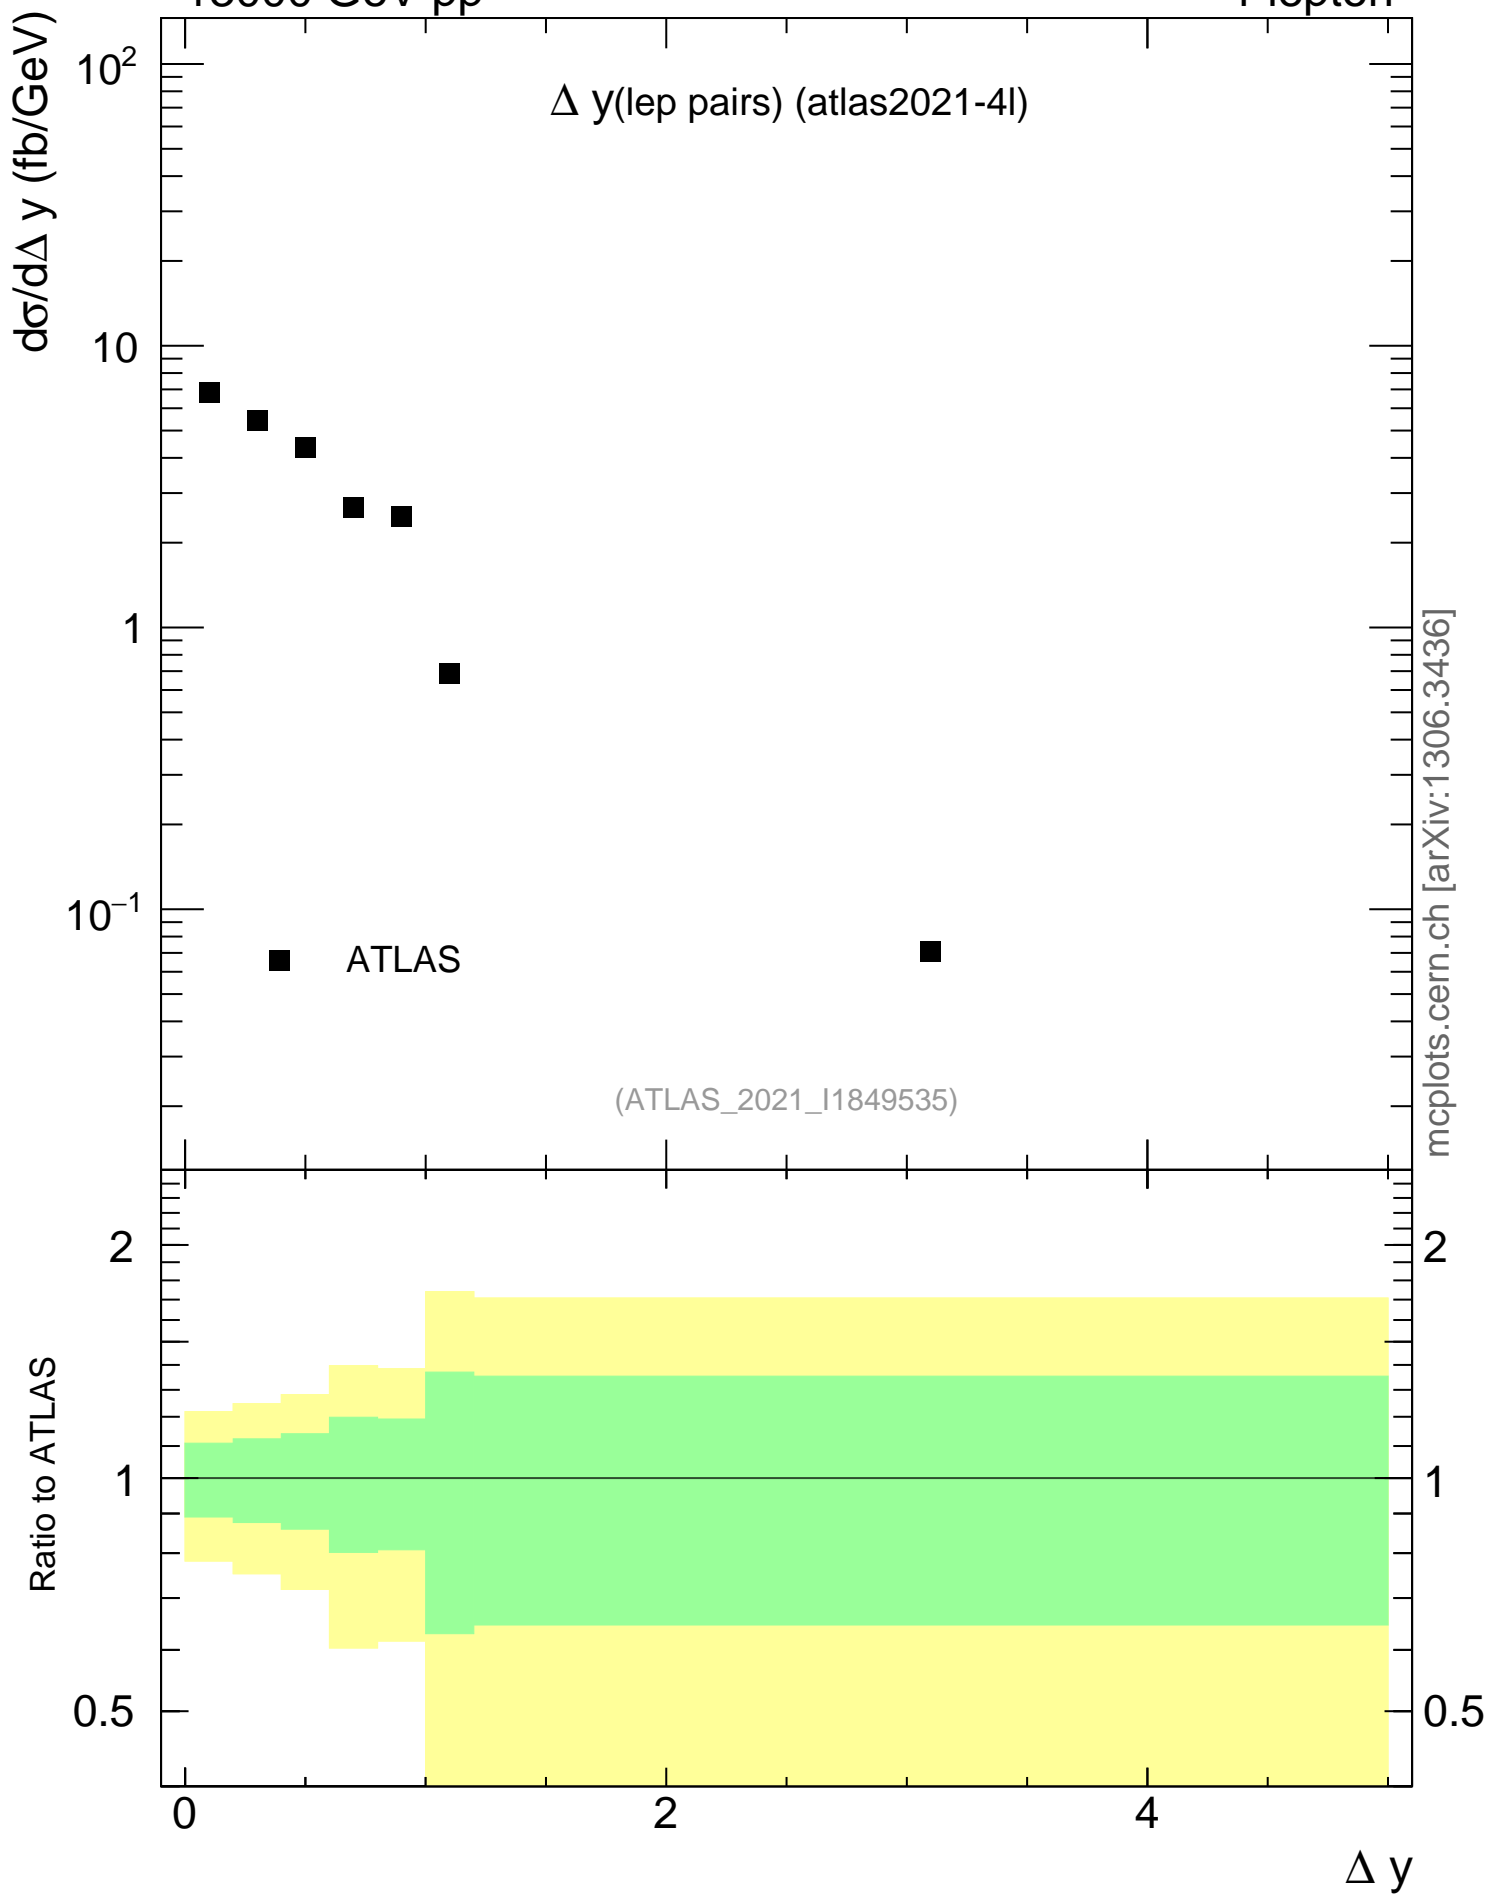

13000 GeV pp

4-lepton

mcplots.cern.ch [arXiv:1306.3436]