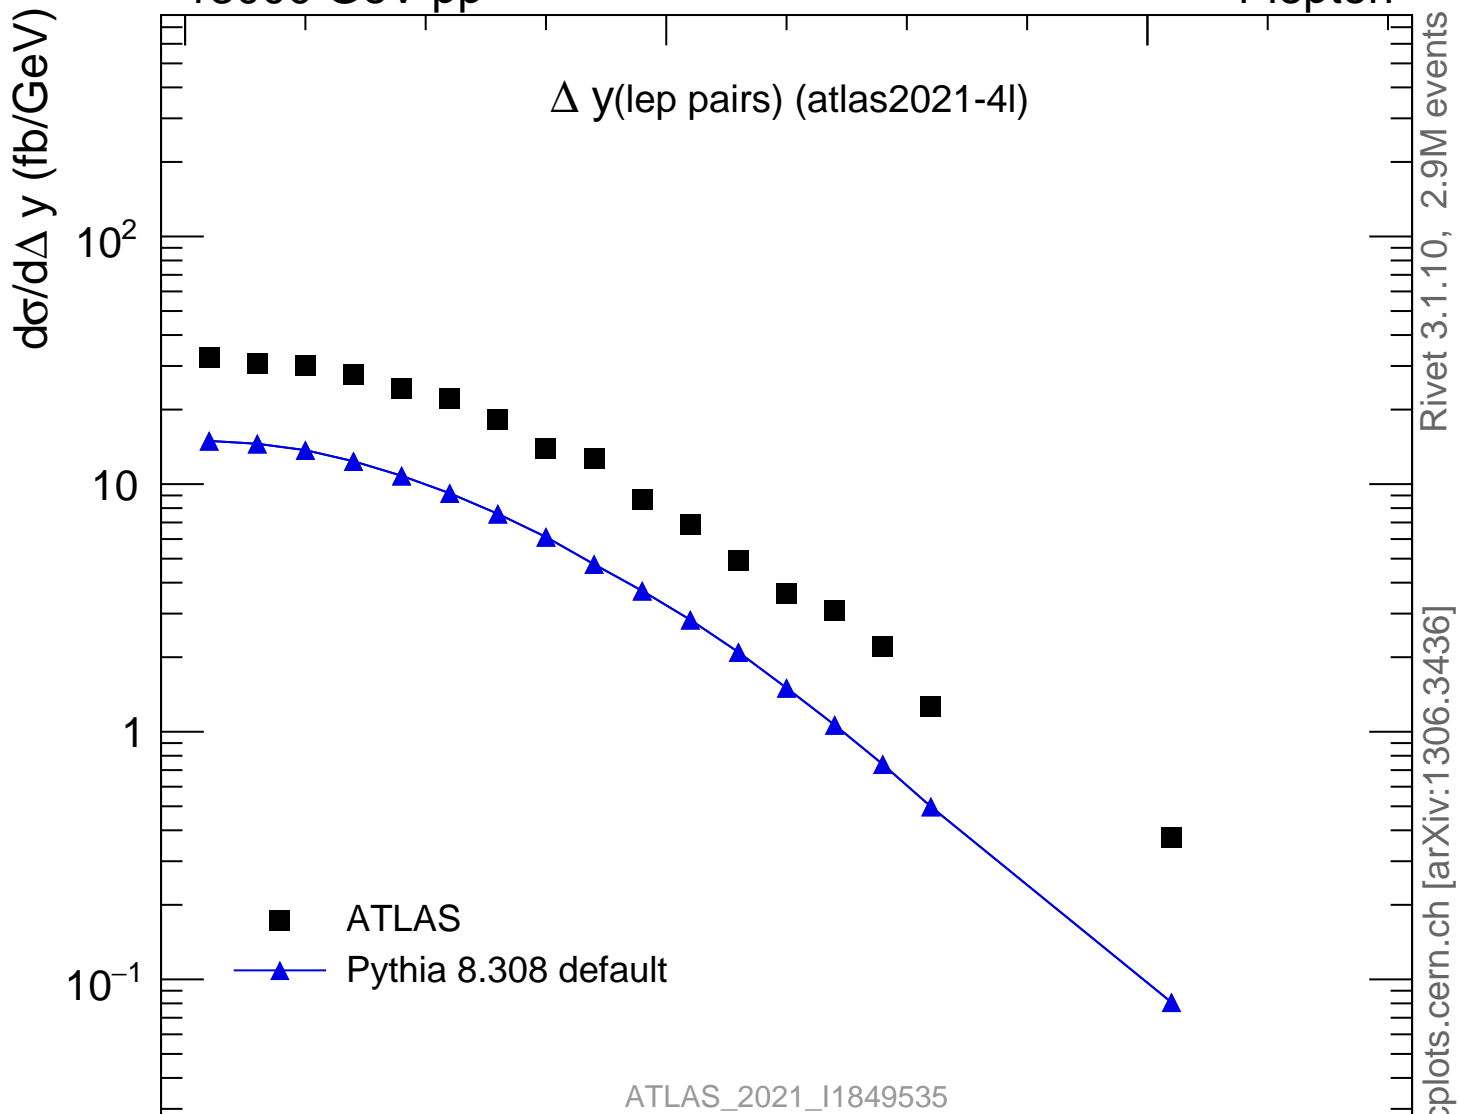

13000 GeV pp

4-lepton

$\Delta y(\text{lep pairs})$  (atlas2021-4l)

Rivet 3.1.10, 2.9M events  
mcplots.cern.ch [arXiv:1306.3436]