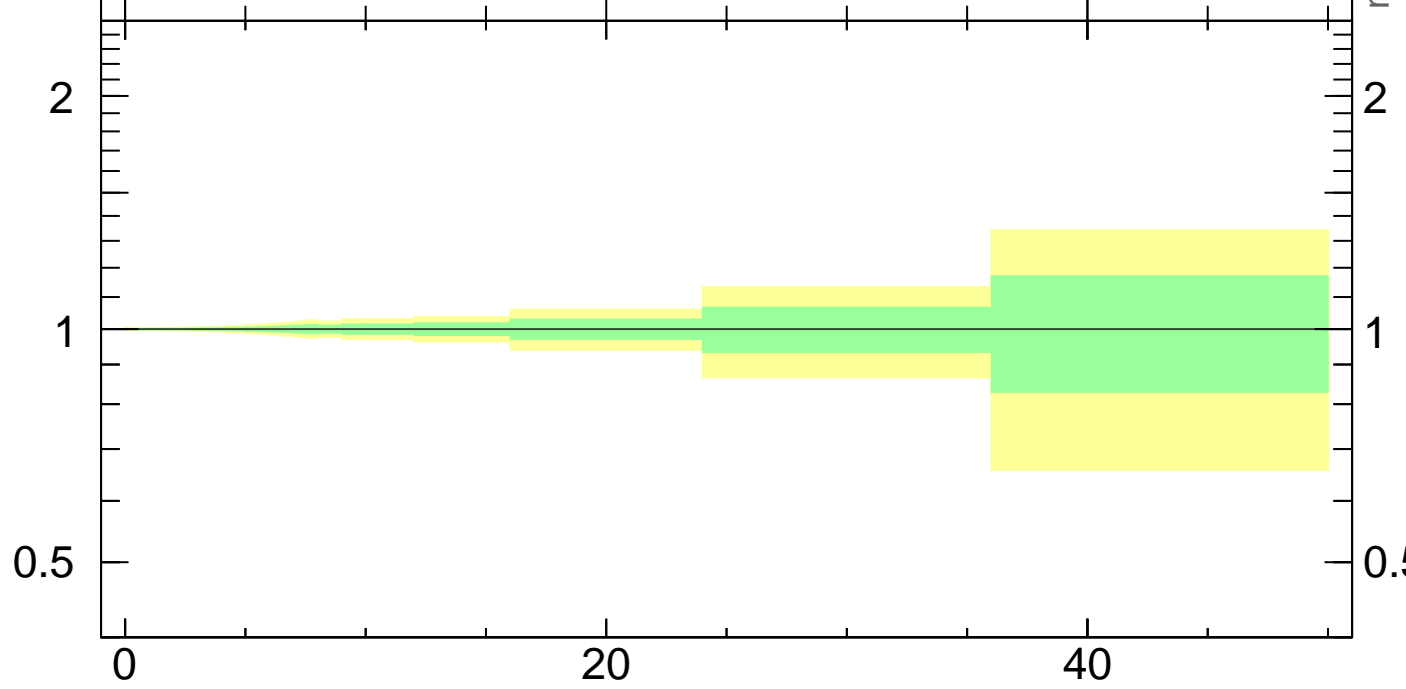

5020 GeV PbPb

Heavy Ion minbias

hi.d0.pt (alice2021-charm)

Pythia 8.315 default

(ALICE_2021_I1946131)

Rivet 4.1.0, 2M events
mcplots.cern.ch [arXiv:2401.10621]

Ratio to Pythia 8.315 default

2
1
0.5