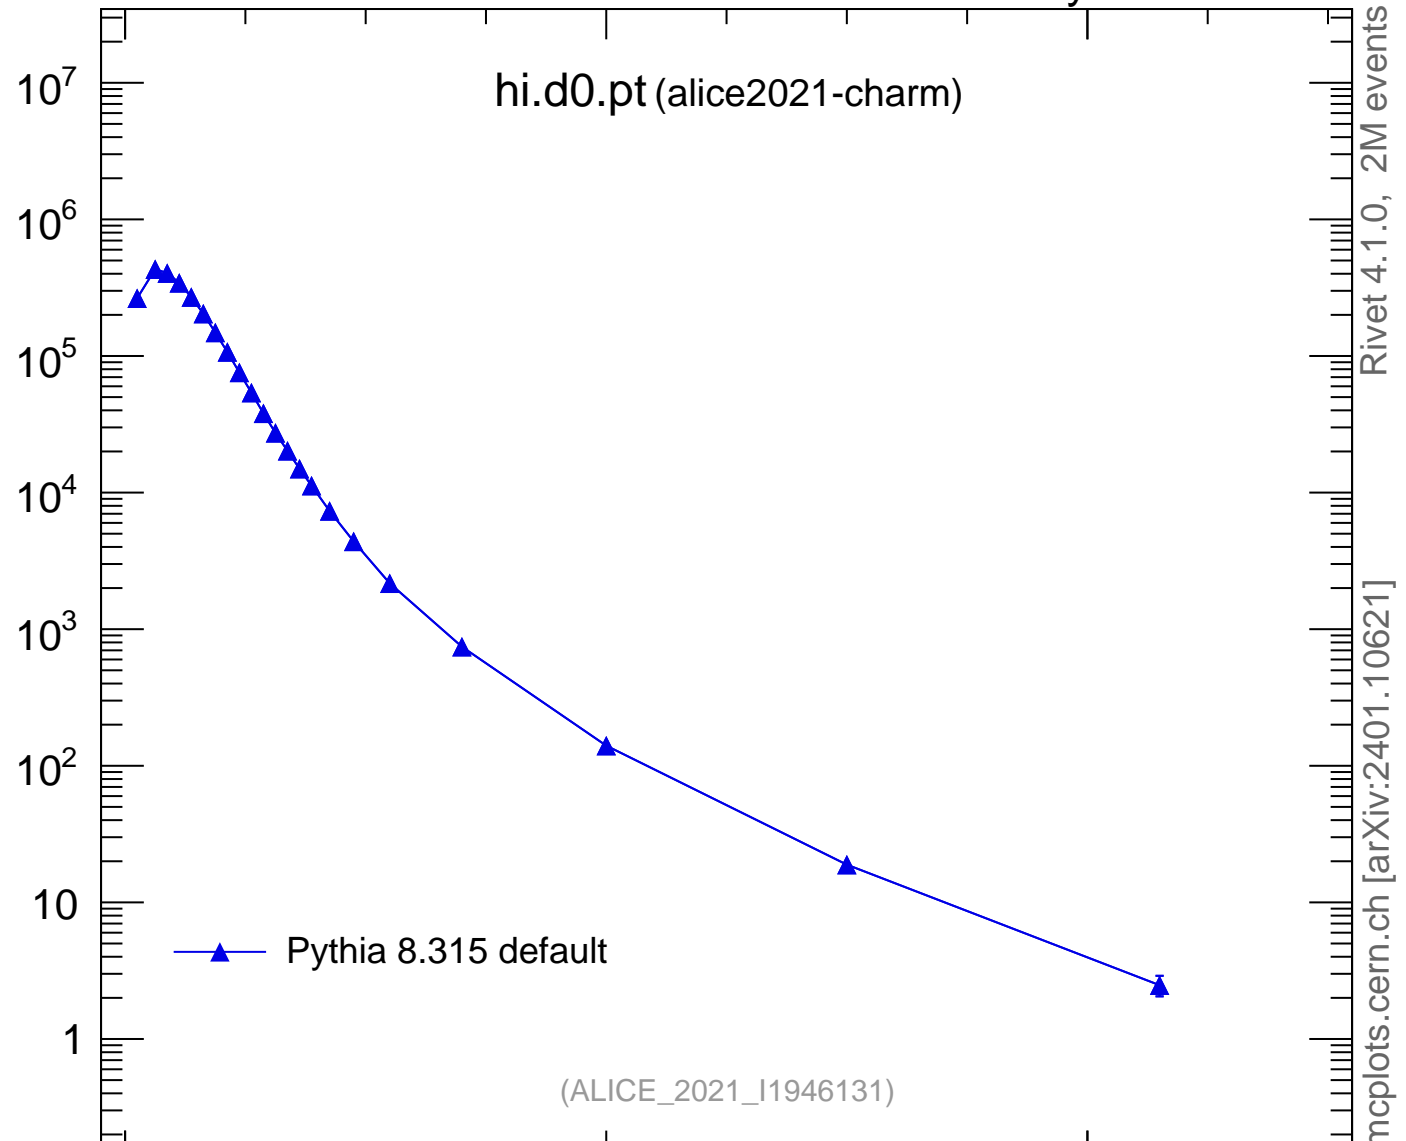

5020 GeV PbPb

Heavy Ion minbias

hi.d0.pt (alice2021-charm)

Pythia 8.315 default

(ALICE_2021_I1946131)

Rivet 4.1.0, 2M events
mcplots.cern.ch [arXiv:2401.10621]

Ratio to Pythia 8.315 default

2
1
0.5