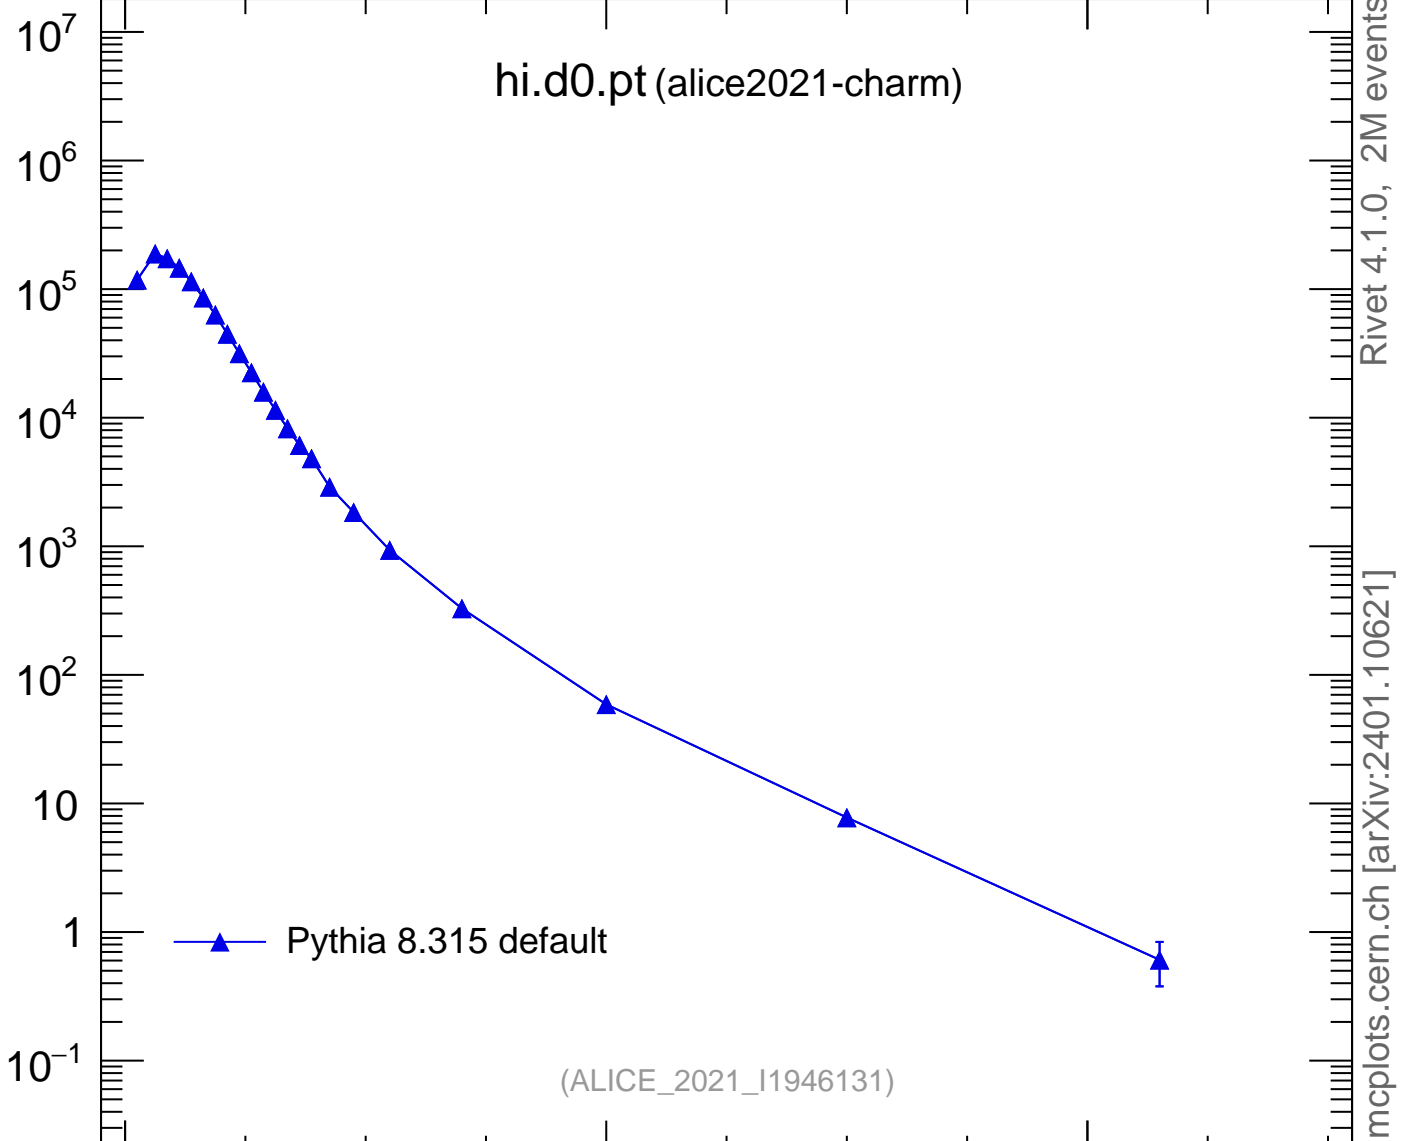

5020 GeV PbPb

Heavy Ion minbias

hi.d0.pt (alice2021-charm)

▲ Pythia 8.315 default

(ALICE_2021_I1946131)

Ratio to Pythia 8.315 default

Rivet 4.1.0, 2M events
mcplots.cern.ch [arXiv:2401.10621]