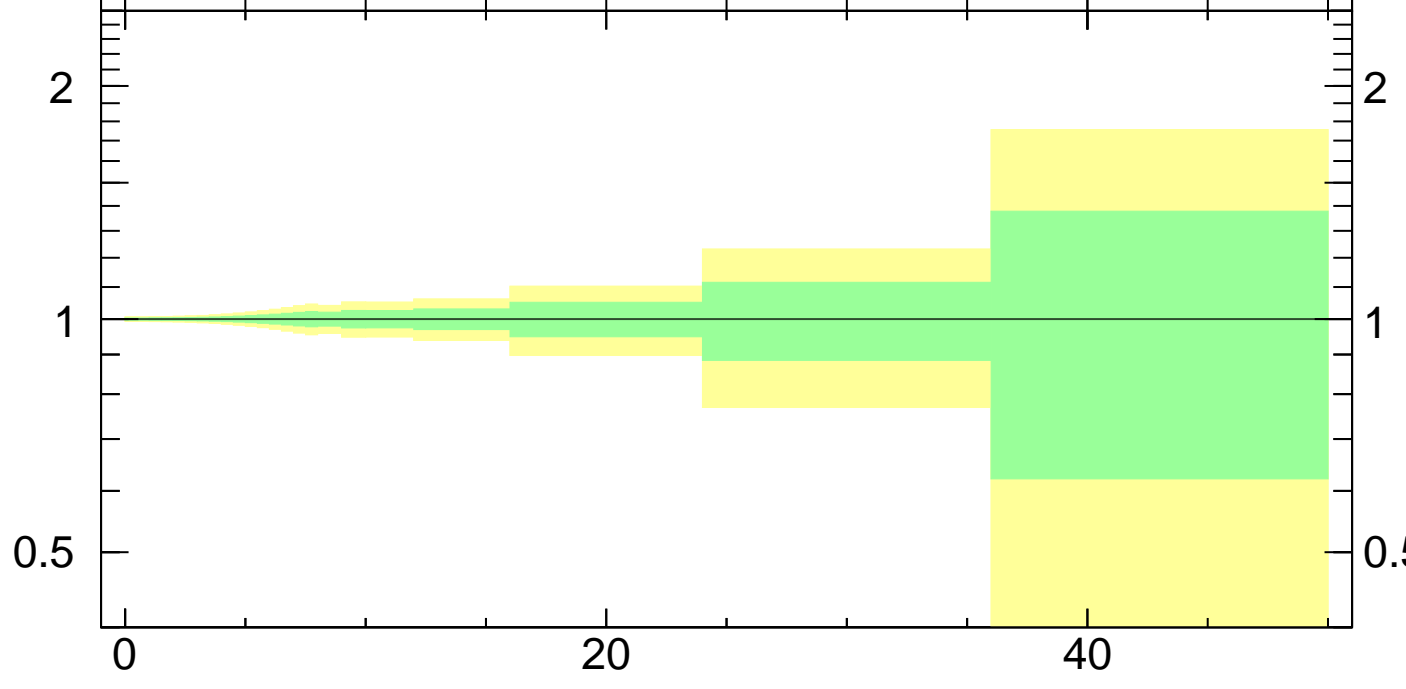

5020 GeV PbPb

Heavy Ion minbias

hi.d0.pt (alice2021-charm)

▲ Pythia 8.315 default

(ALICE_2021_I1946131)

Ratio to Pythia 8.315 default

Rivet 4.1.0, 2M events
mcplots.cern.ch [arXiv:2401.10621]