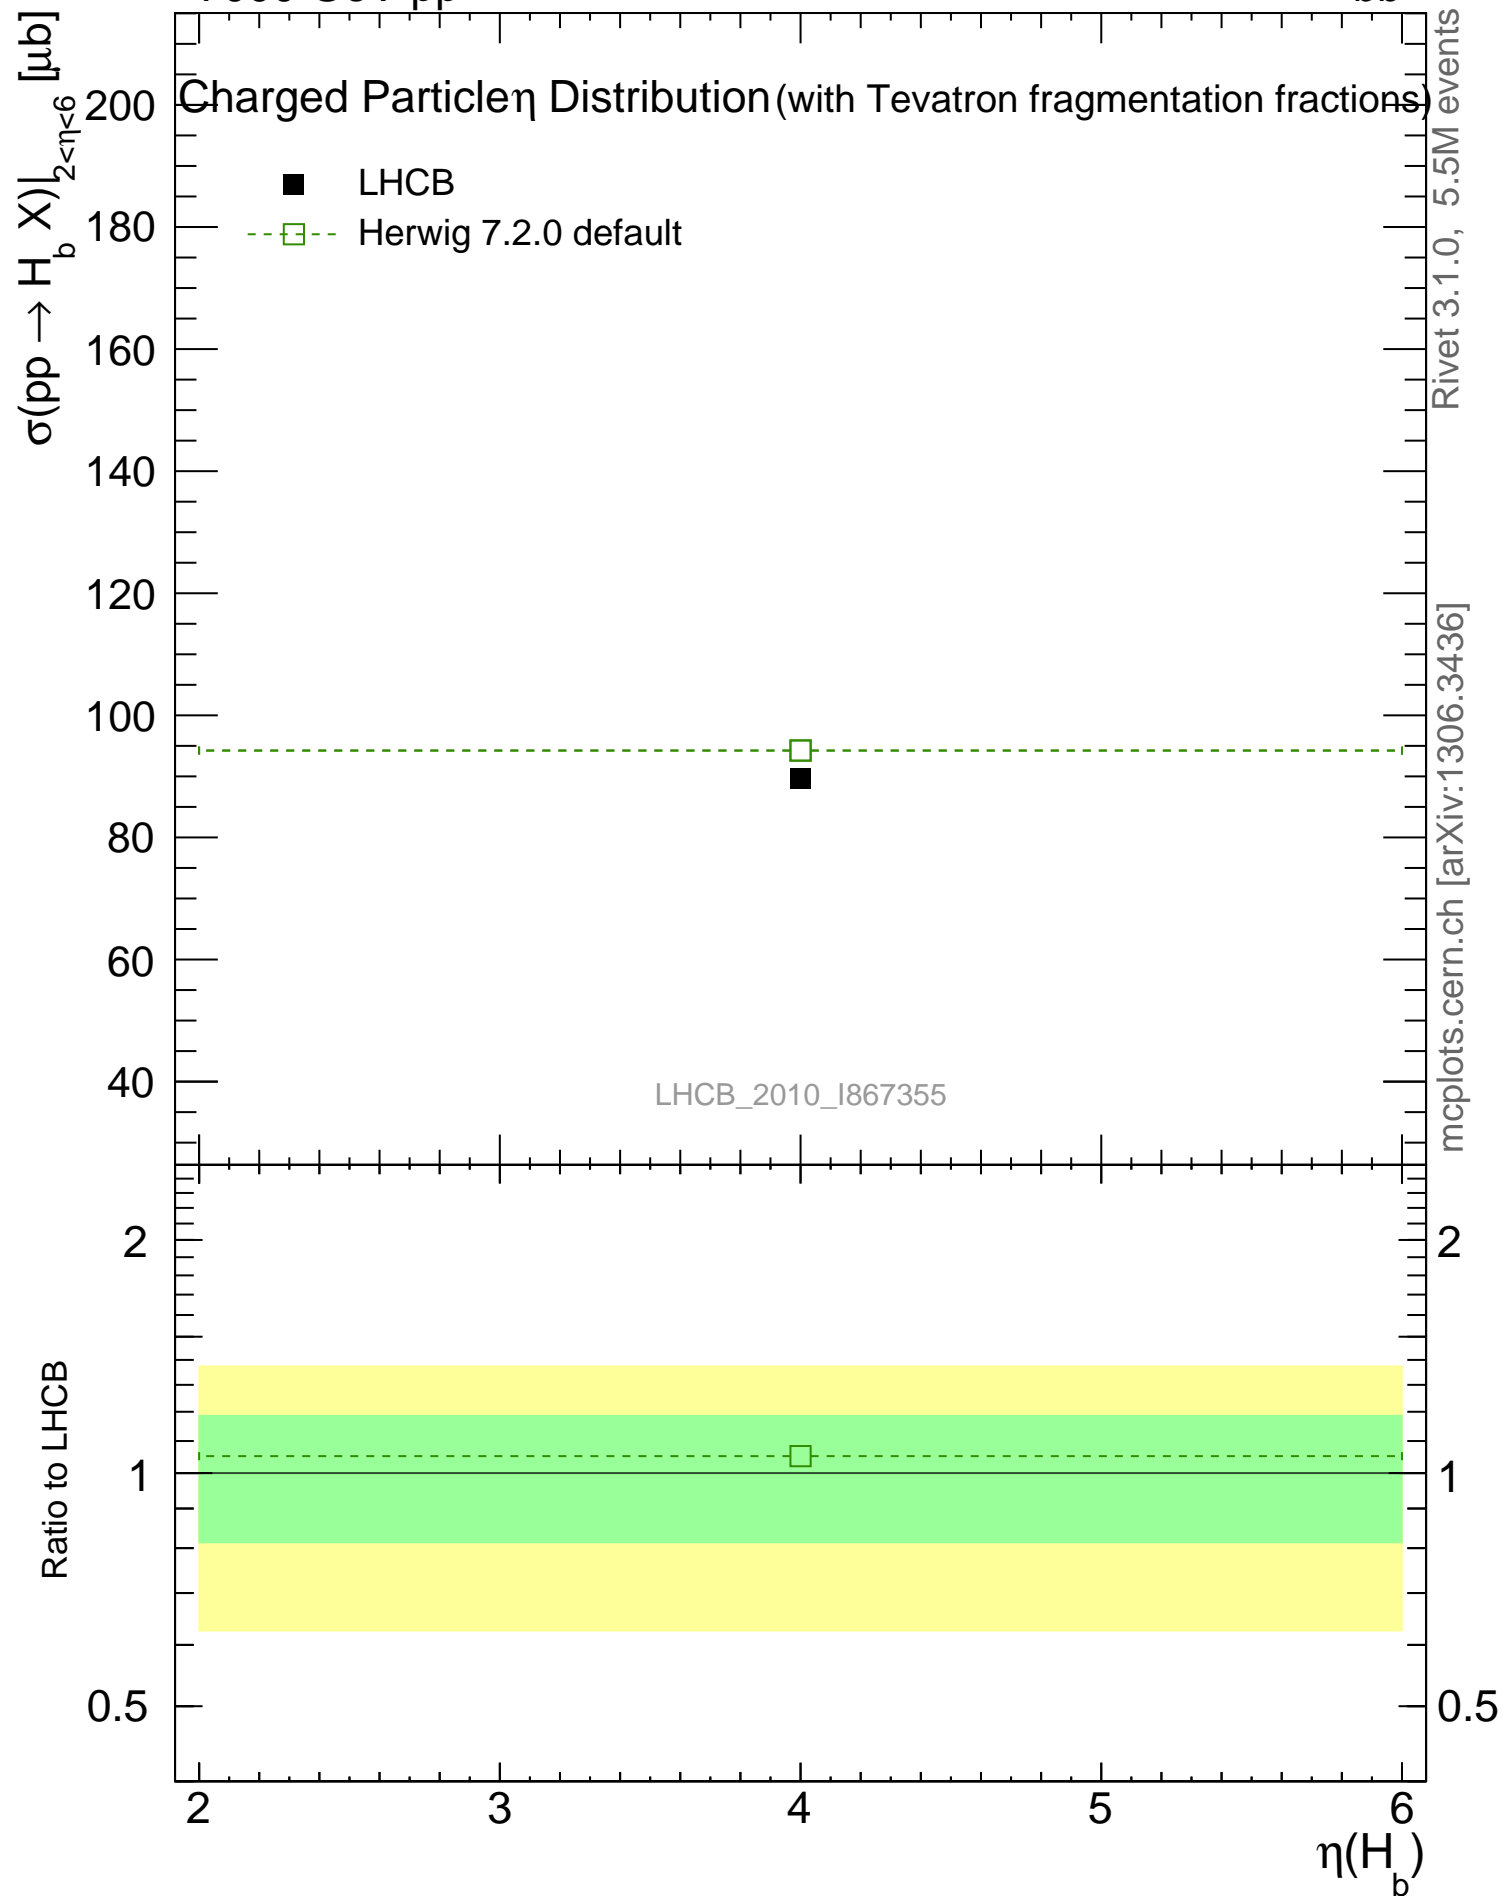

7000 GeV pp

 $b\bar{b}$ 

Rivet 3.1.0, 5.5M events

mcplots.cern.ch [arXiv:1306.3436]