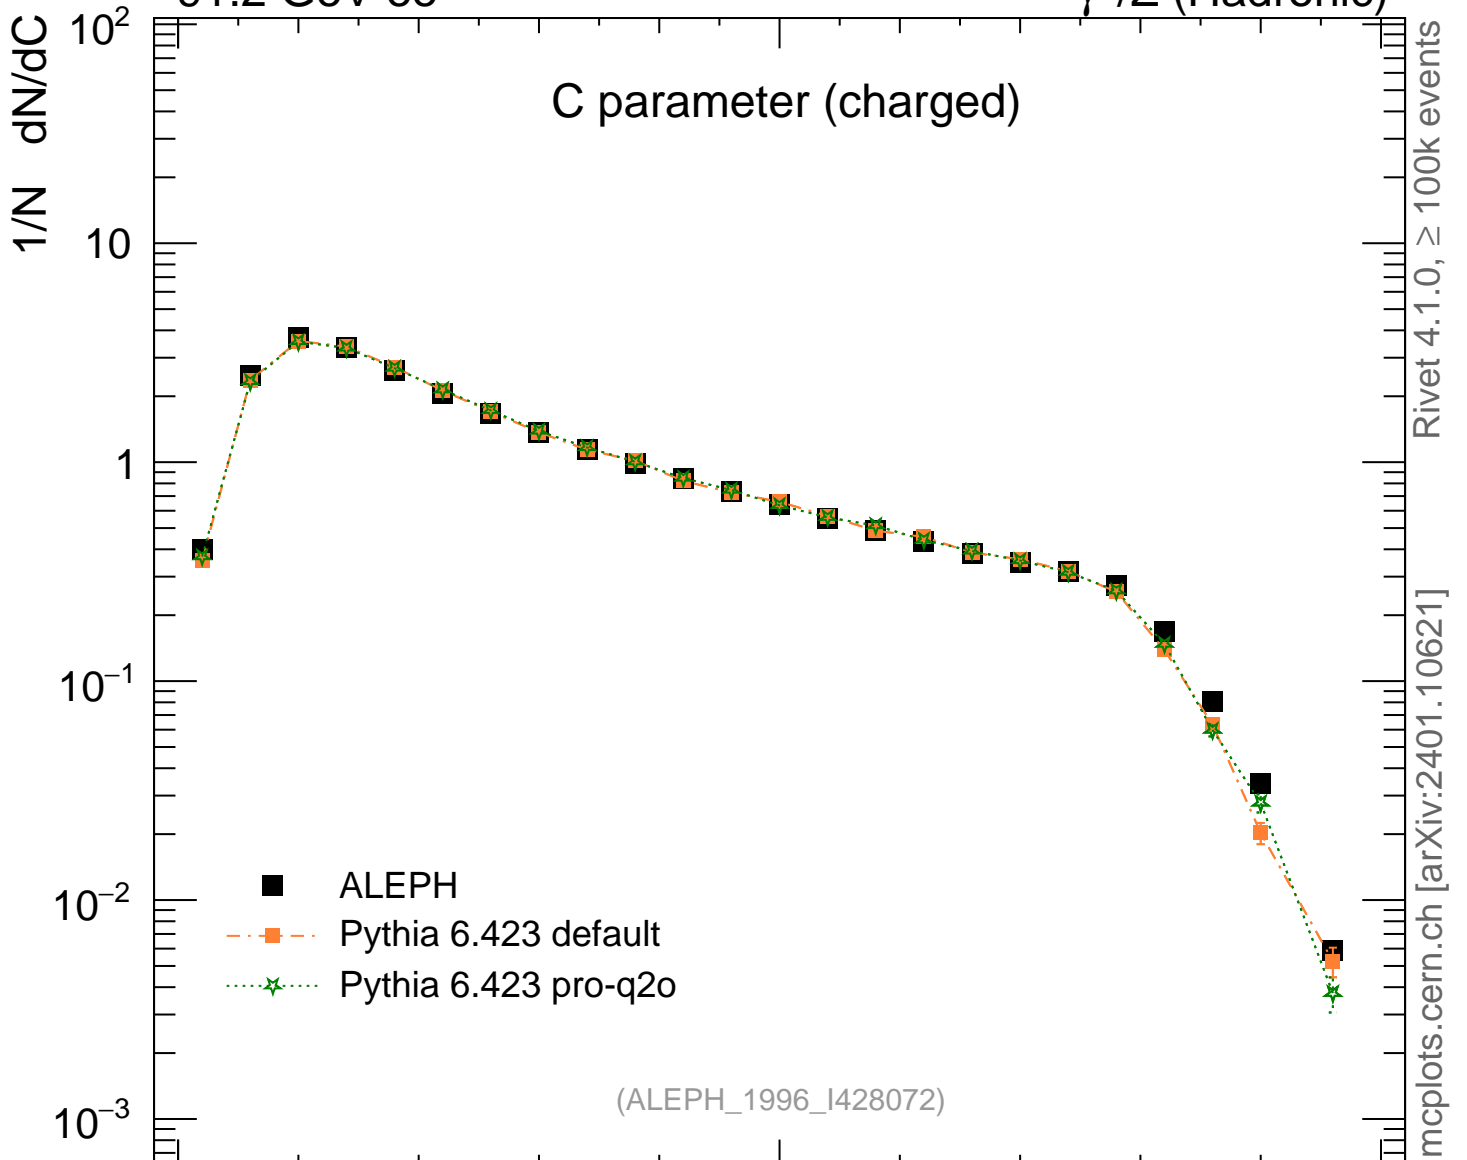

C parameter (charged)

(ALEPH\_1996\_I428072)

mcplots.cern.ch [arXiv:2401.10621]