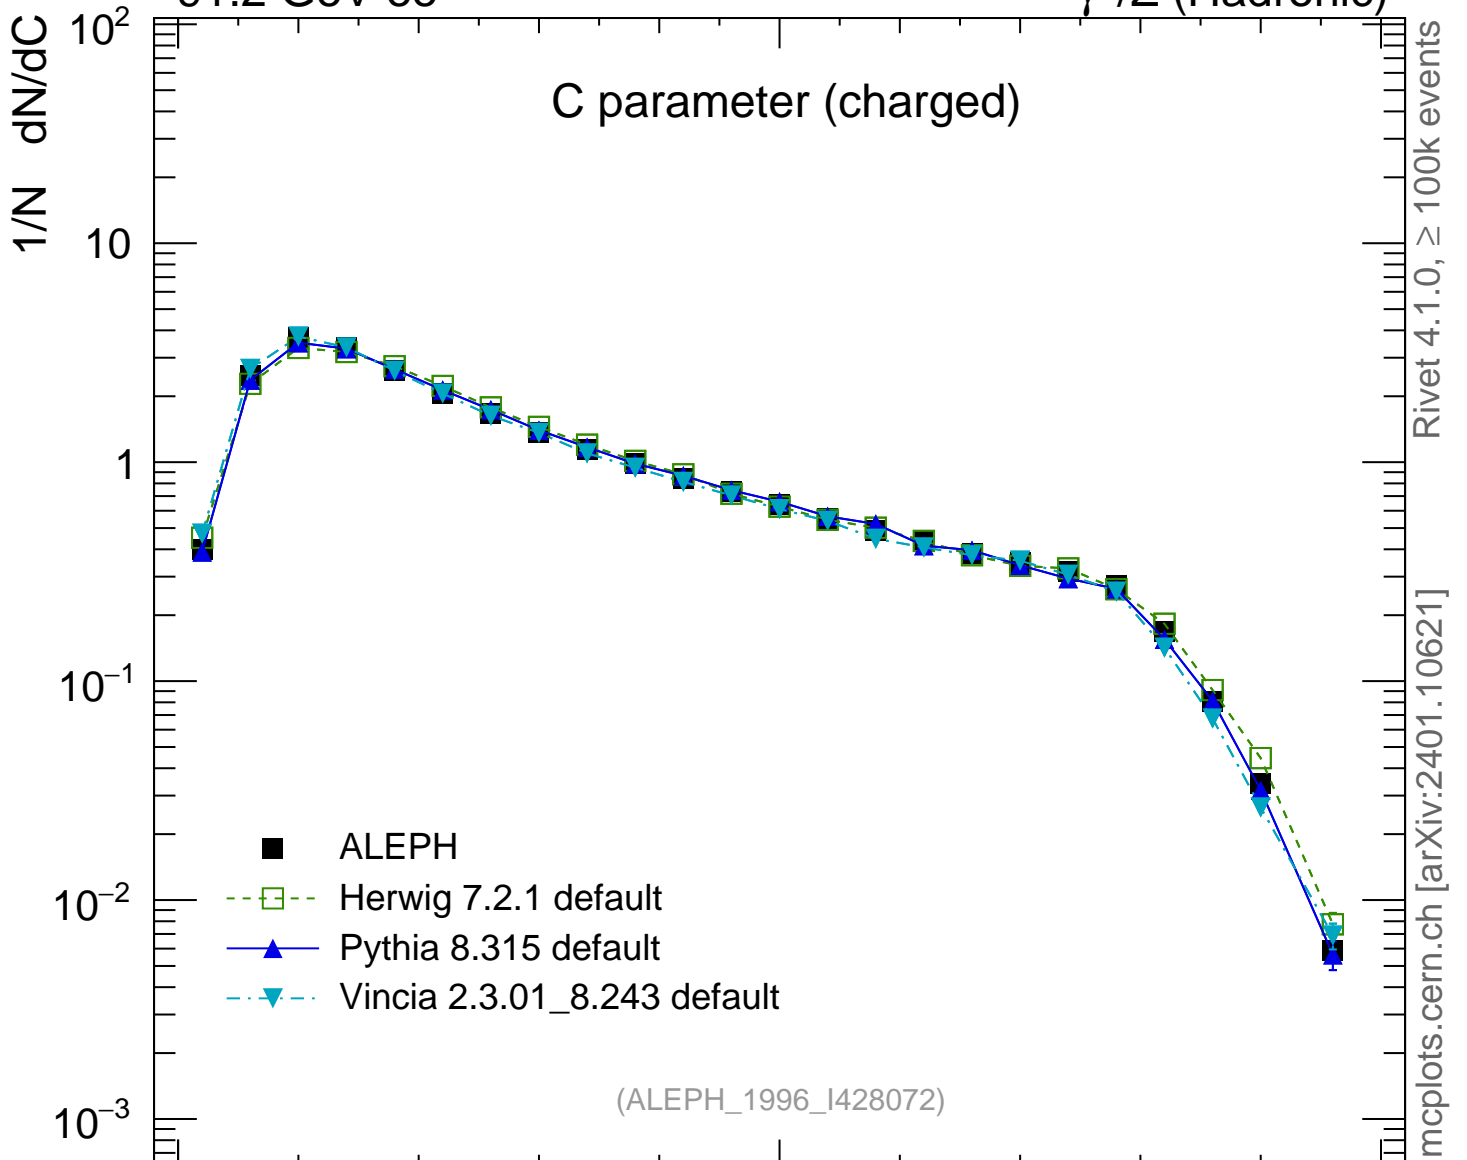

C parameter (charged)

Rivet 4.1.0, $\geq 100k$ events
mcplots.cern.ch [arXiv:2401.10621]