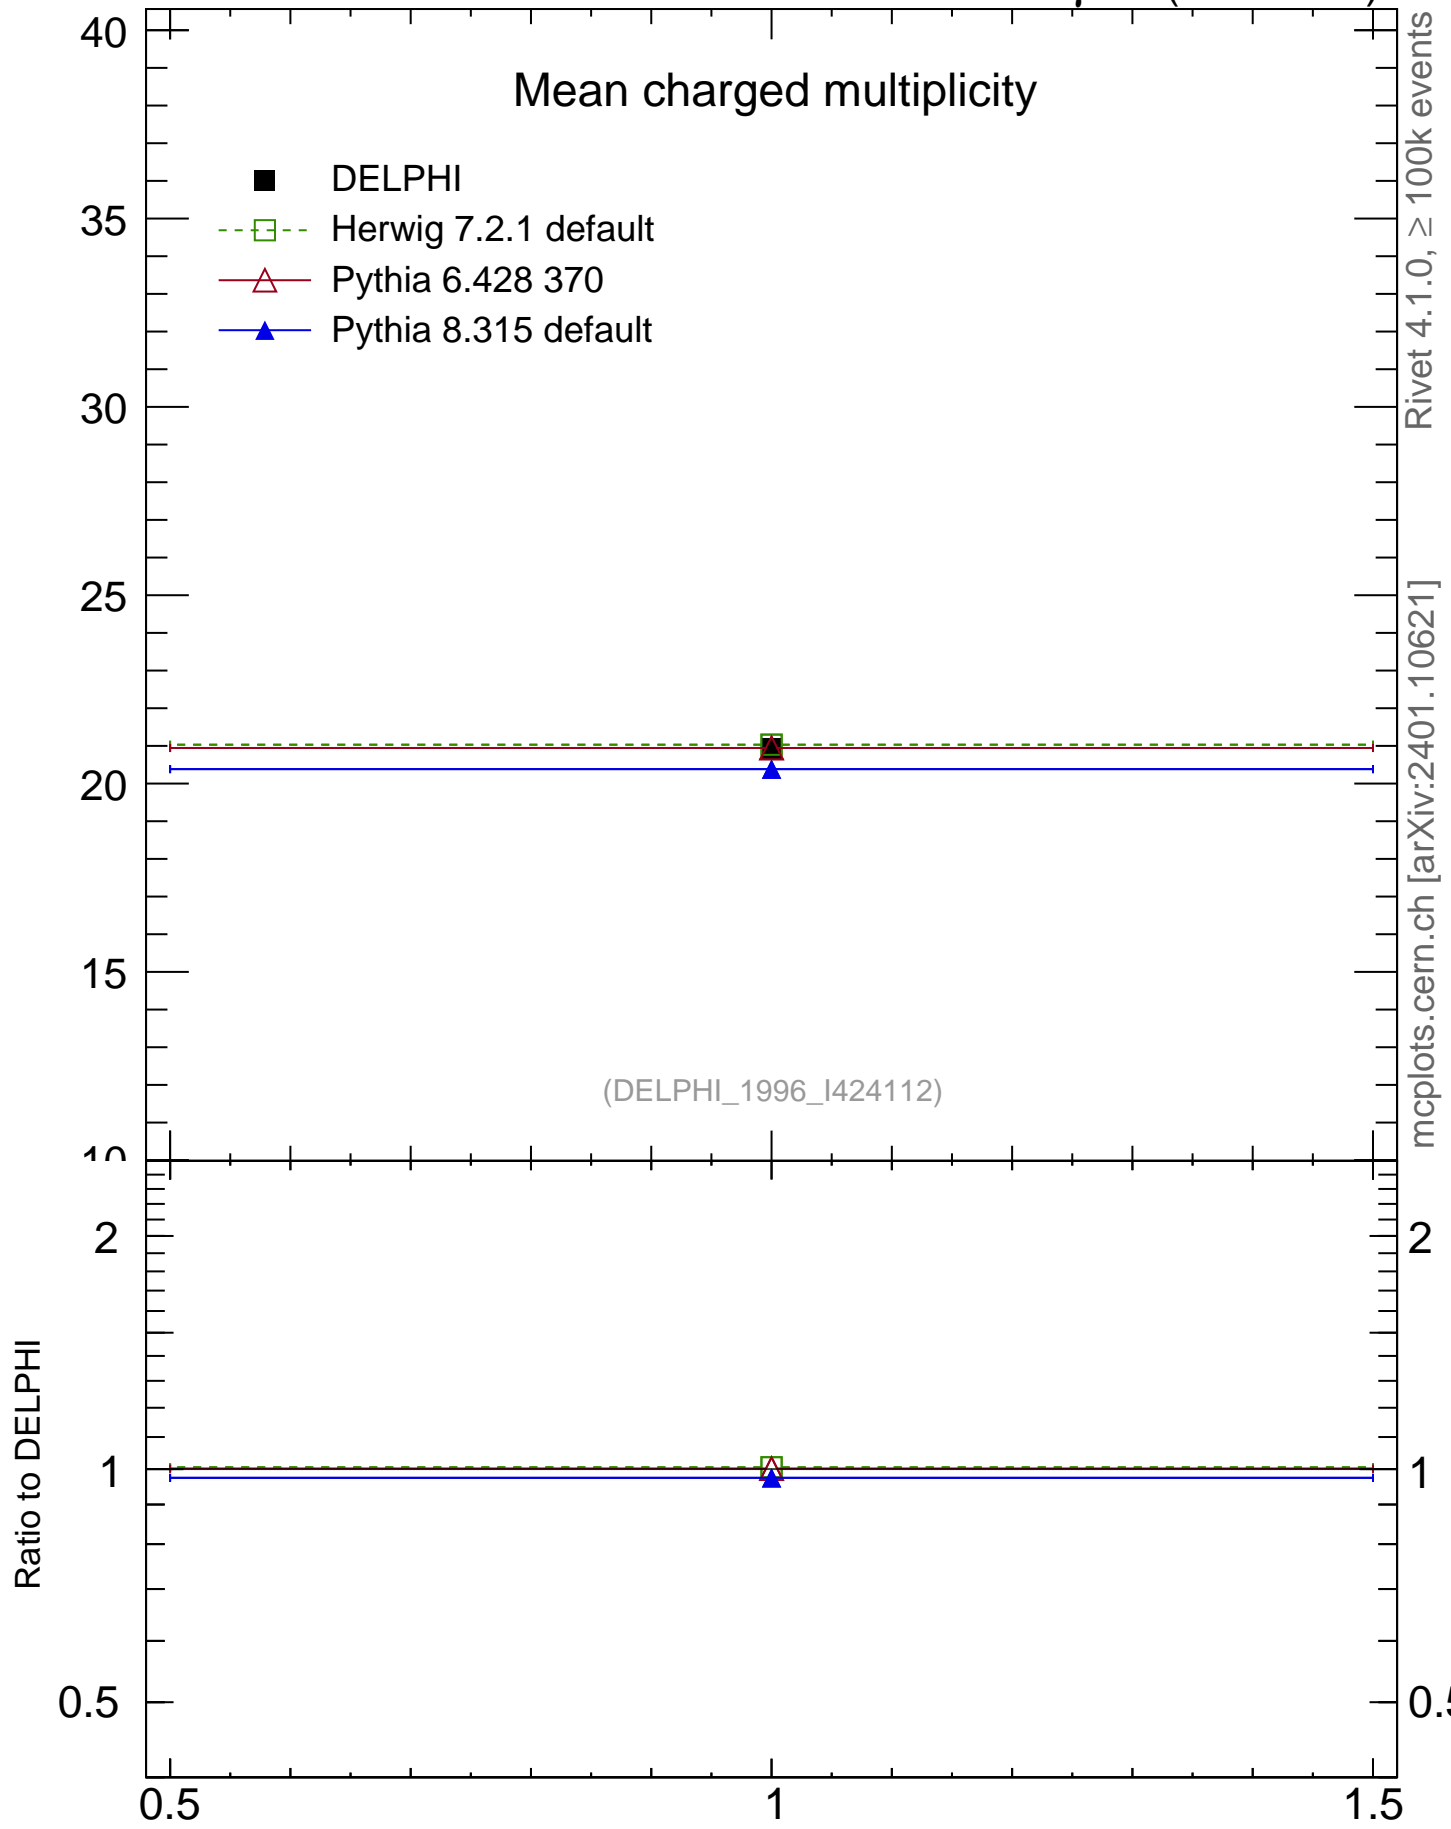

Mean charged multiplicity

- DELPHI
- - □ - - Herwig 7.2.1 default
- - △ - - Pythia 6.428 370
- - ▲ - - Pythia 8.315 default

(DELPHI_1996_I424112)

Rivet 4.1.0, ≥ 100k events
mcplots.cern.ch [arXiv:2401.10621]