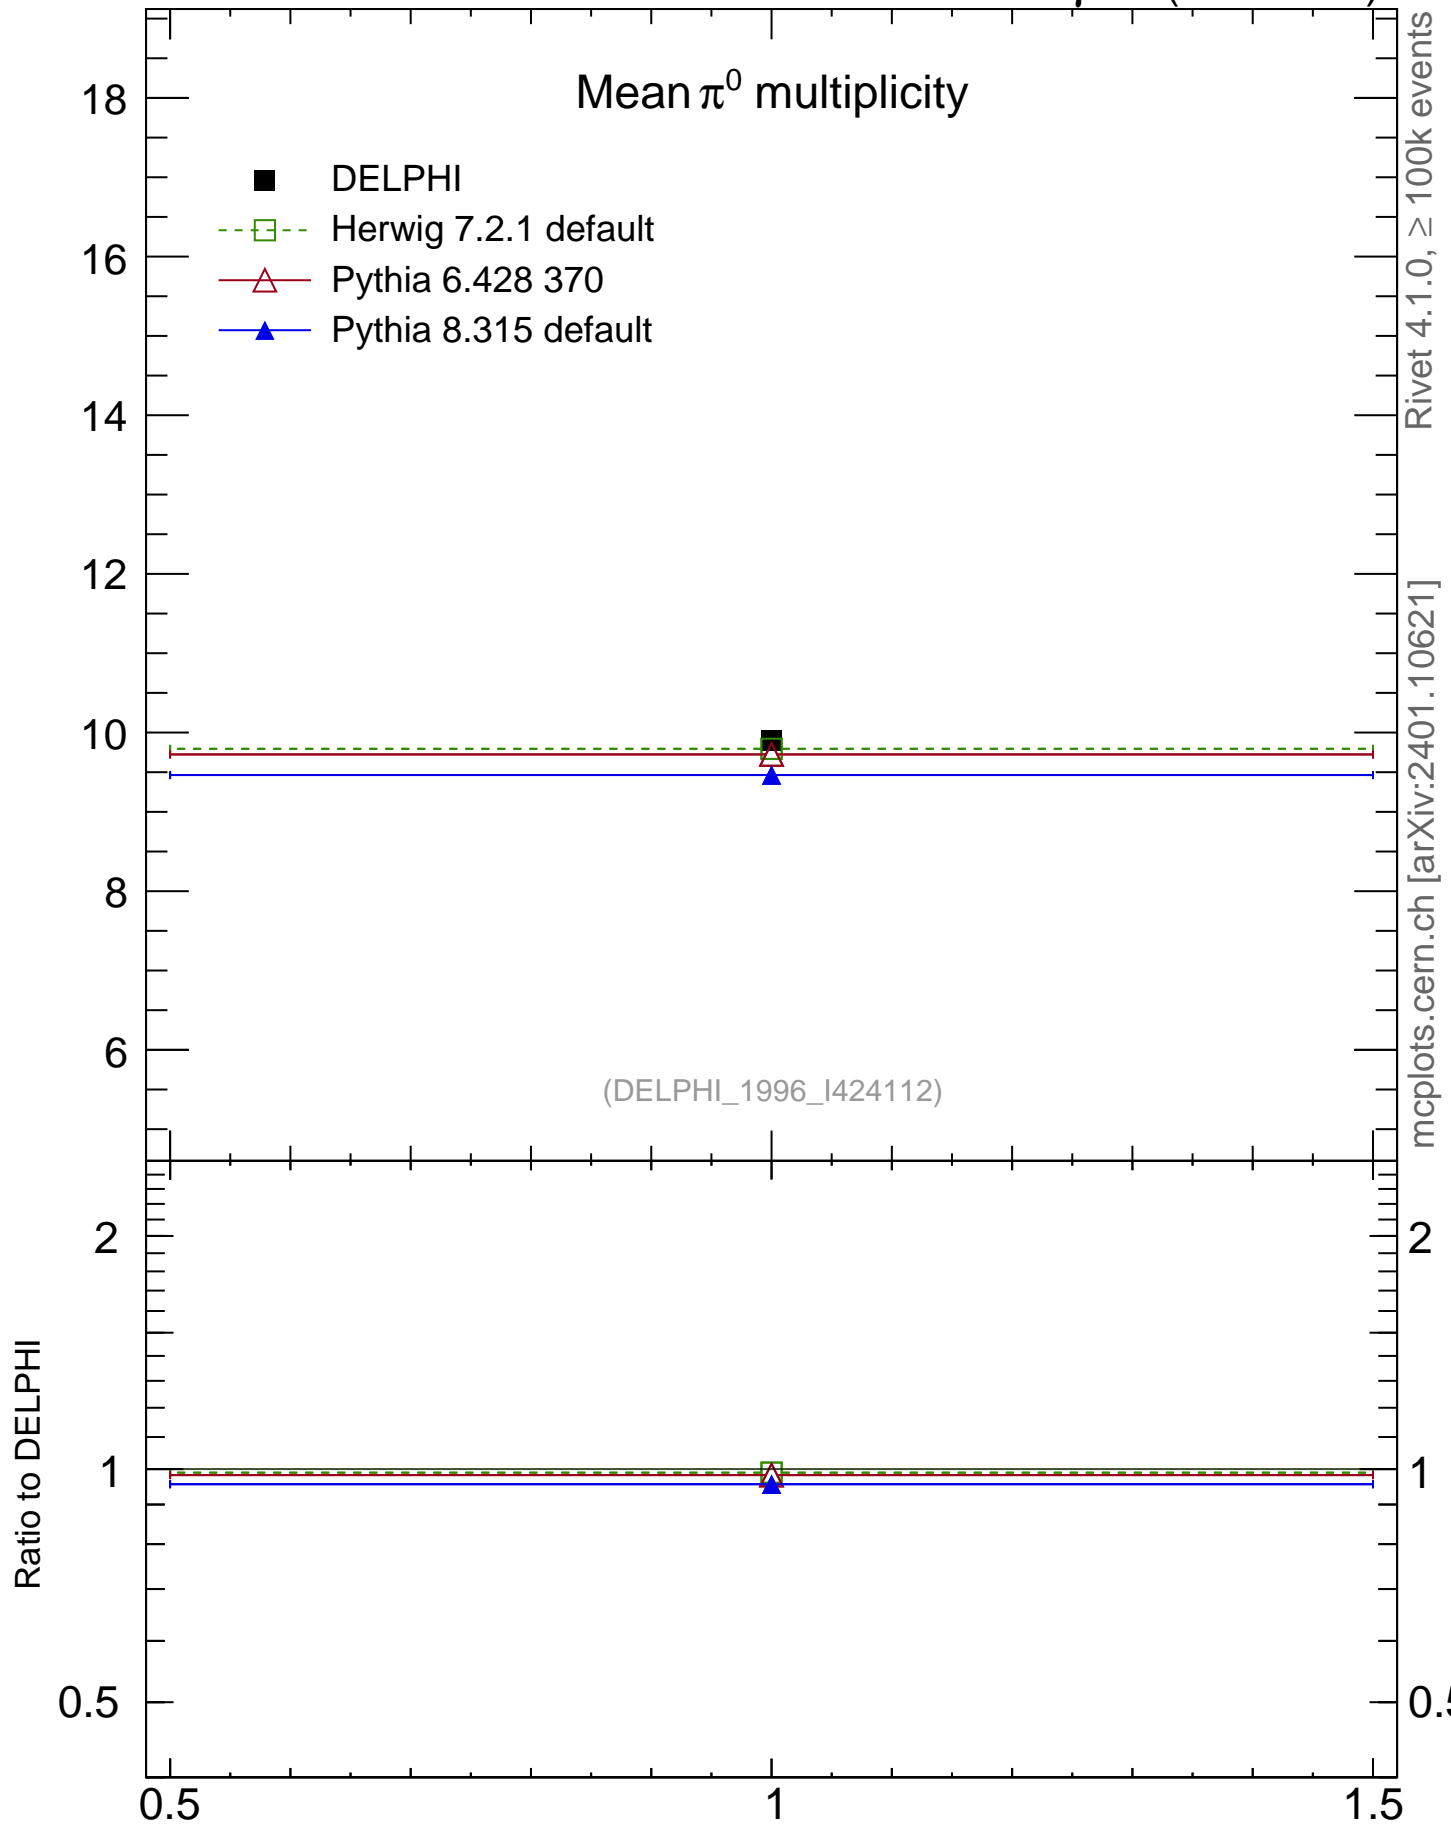

Mean π^0 multiplicity

- DELPHI
- - □ Herwig 7.2.1 default
- - △ Pythia 6.428 370
- - ▲ Pythia 8.315 default

Rivet 4.1.0, ≥ 100k events
mcplots.cern.ch [arXiv:2401.10621]