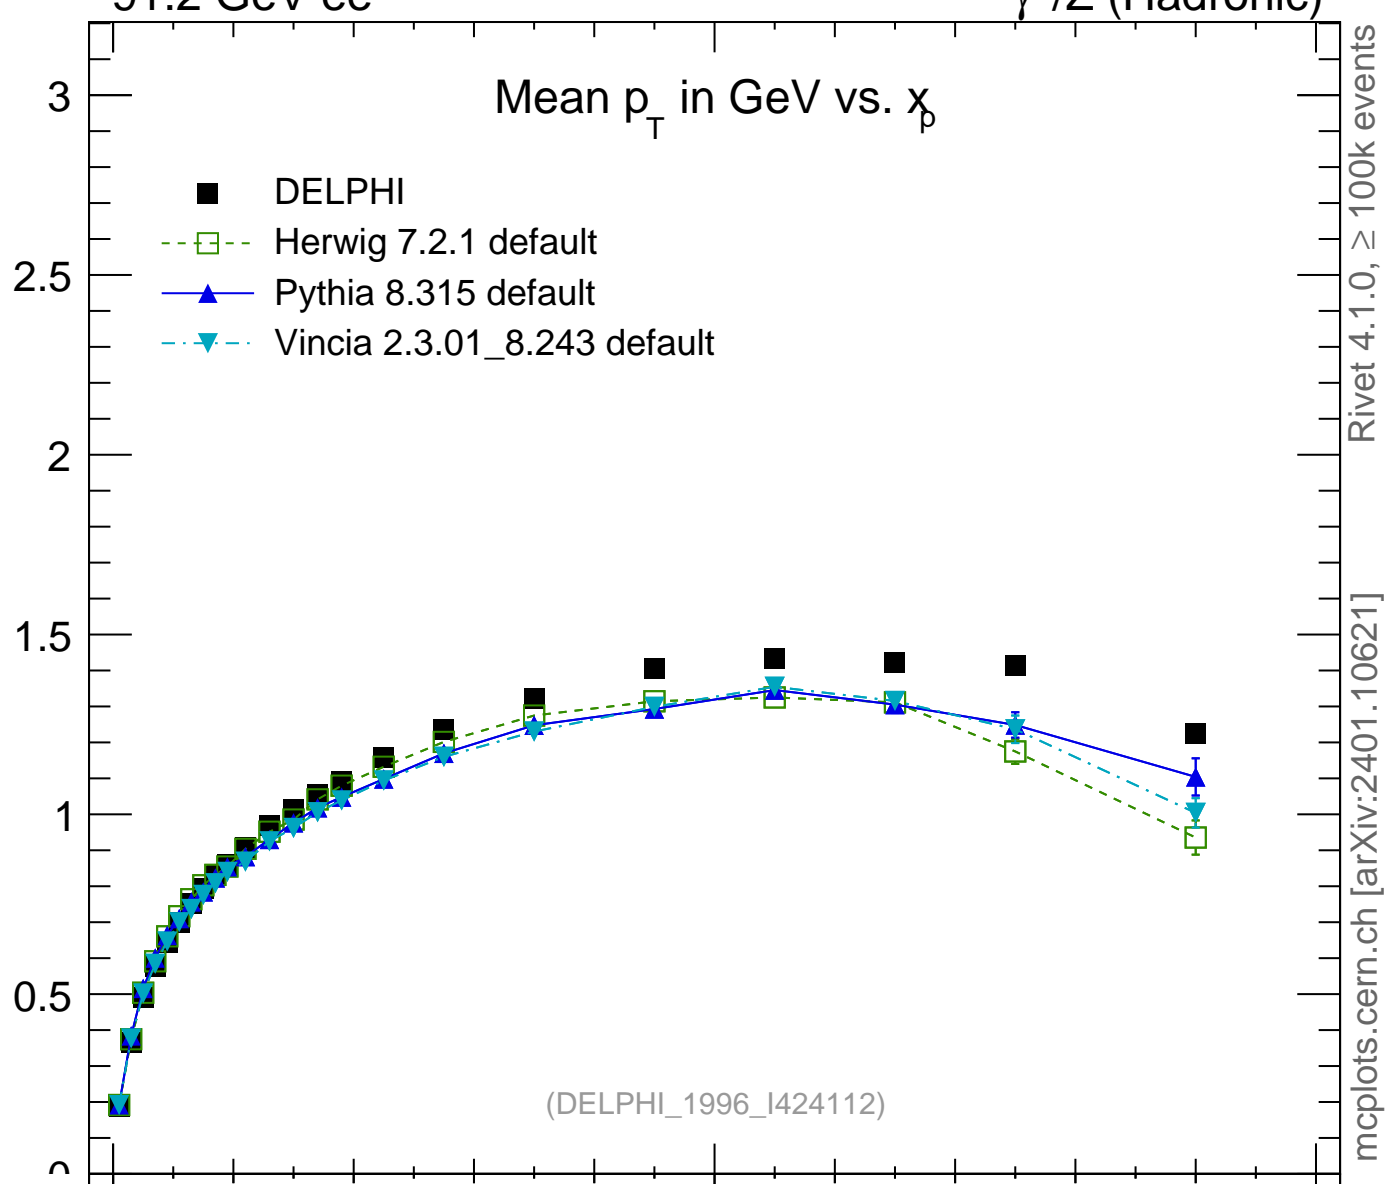

Mean  $p_T$  in GeV vs.  $x_p$ 

- DELPHI
- - □ Herwig 7.2.1 default
- - ▲ Pythia 8.315 default
- - ▼ Vincia 2.3.01\_8.243 default

(DELPHI\_1996\_I424112)

Ratio to DELPHI

mcplots.cern.ch [arXiv:2401.10621]