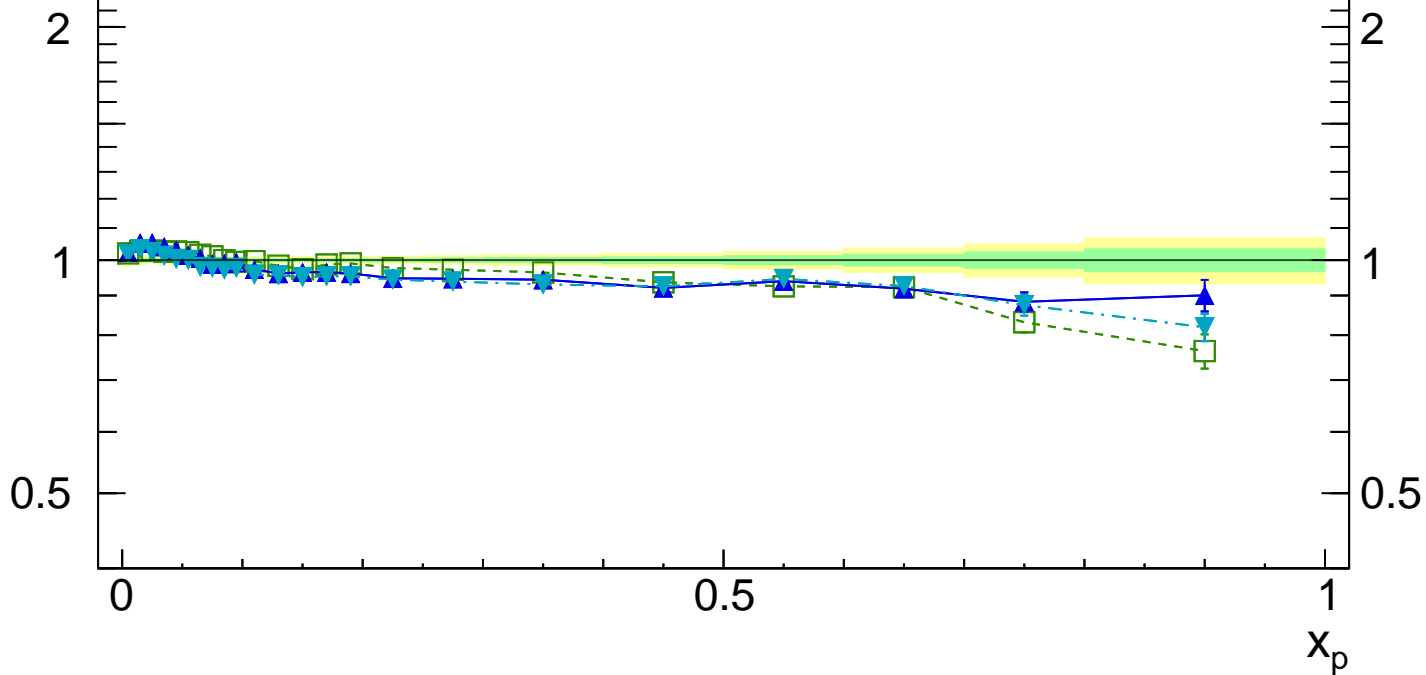

Mean  $p_T$  in GeV vs.  $x_p$ 

- DELPHI
- - □ Herwig 7.2.1 default
- - ▲ Pythia 8.315 default
- - ▼ Vincia 2.3.01\_8.243 default

(DELPHI\_1996\_I424112)

Ratio to DELPHI

mcplots.cern.ch [arXiv:2401.10621]

Rivet 4.1.0,  $\geq 100k$  events