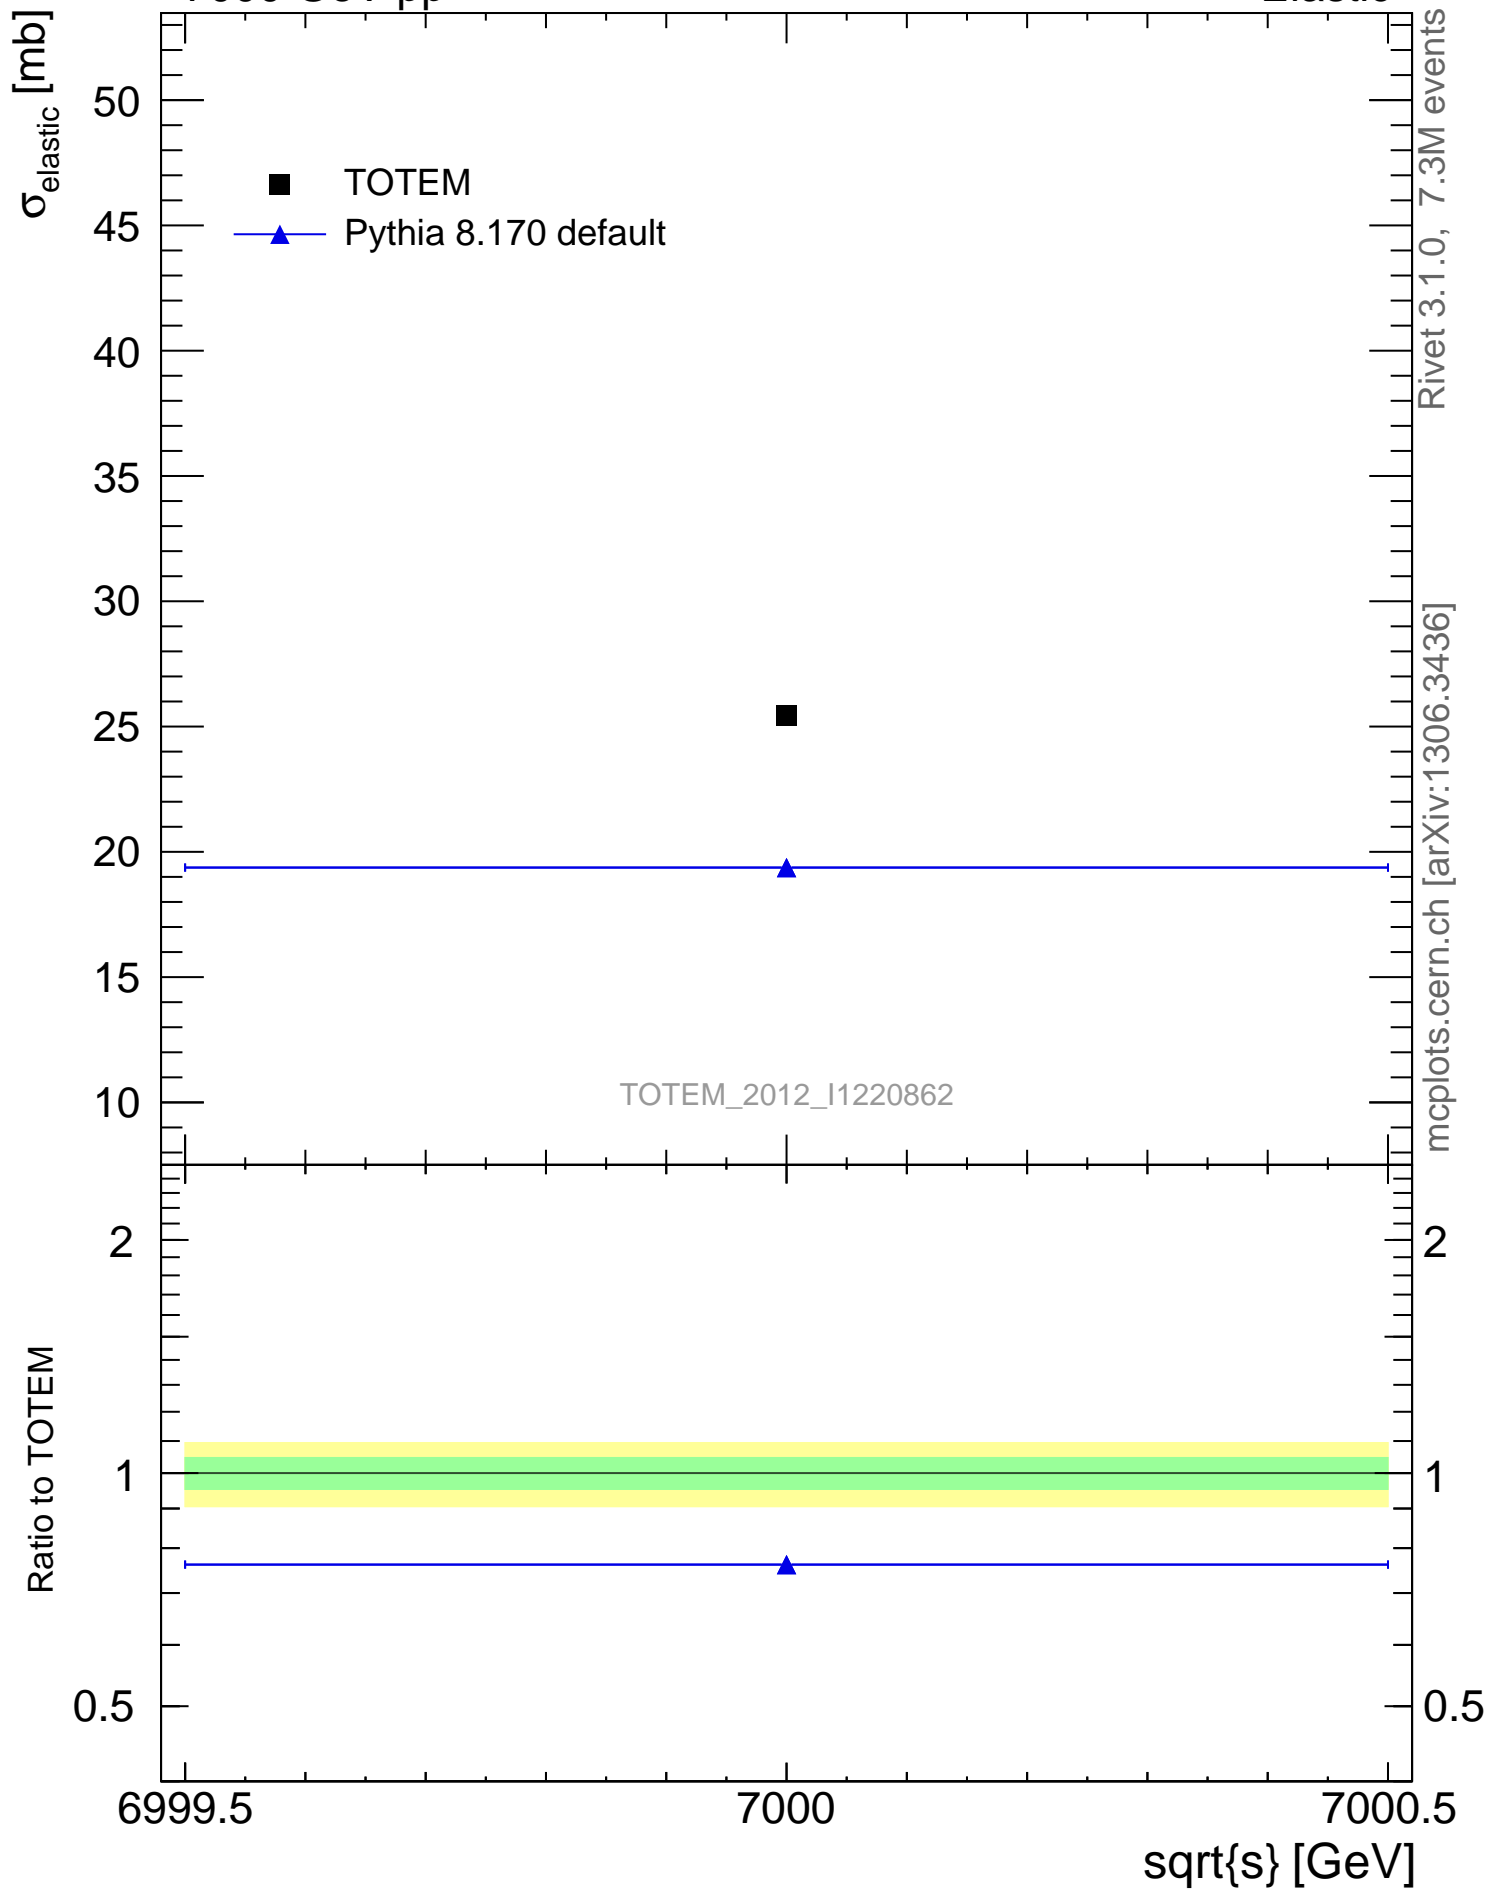

7000 GeV pp

Elastic

■ TOTEM  
▲ Pythia 8.170 default

TOTEM\_2012\_I1220862

Rivet 3.1.0, 7.3M events  
mcplots.cern.ch [arXiv:1306.3436]