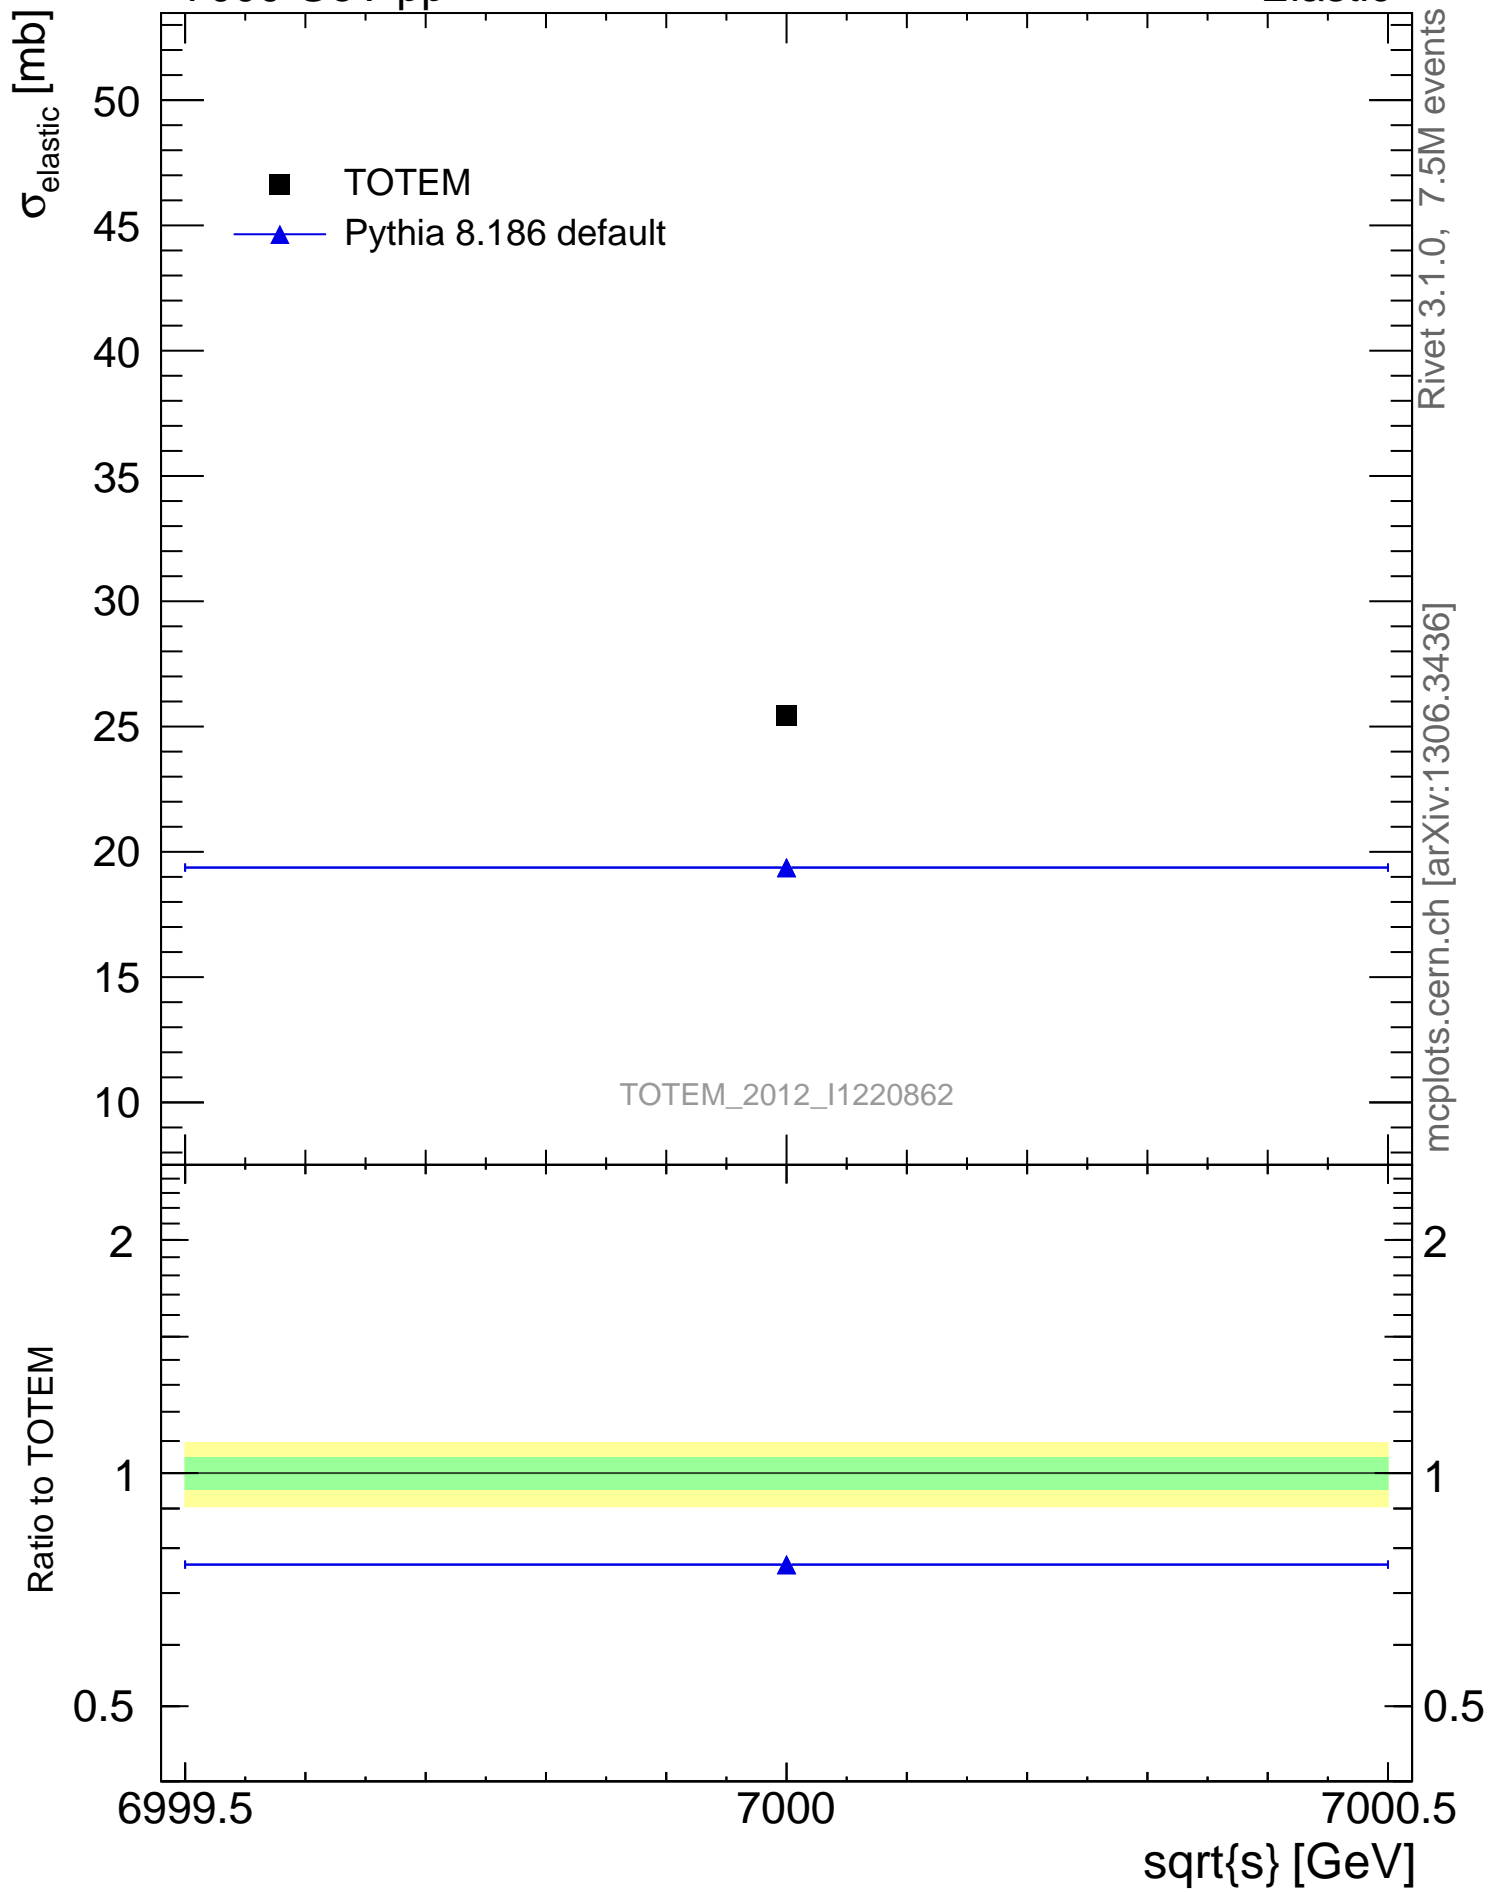

7000 GeV pp

Elastic

■ TOTEM  
▲ Pythia 8.186 default

TOTEM\_2012\_I1220862

Rivet 3.1.0, 7.5M events  
mcplots.cern.ch [arXiv:1306.3436]