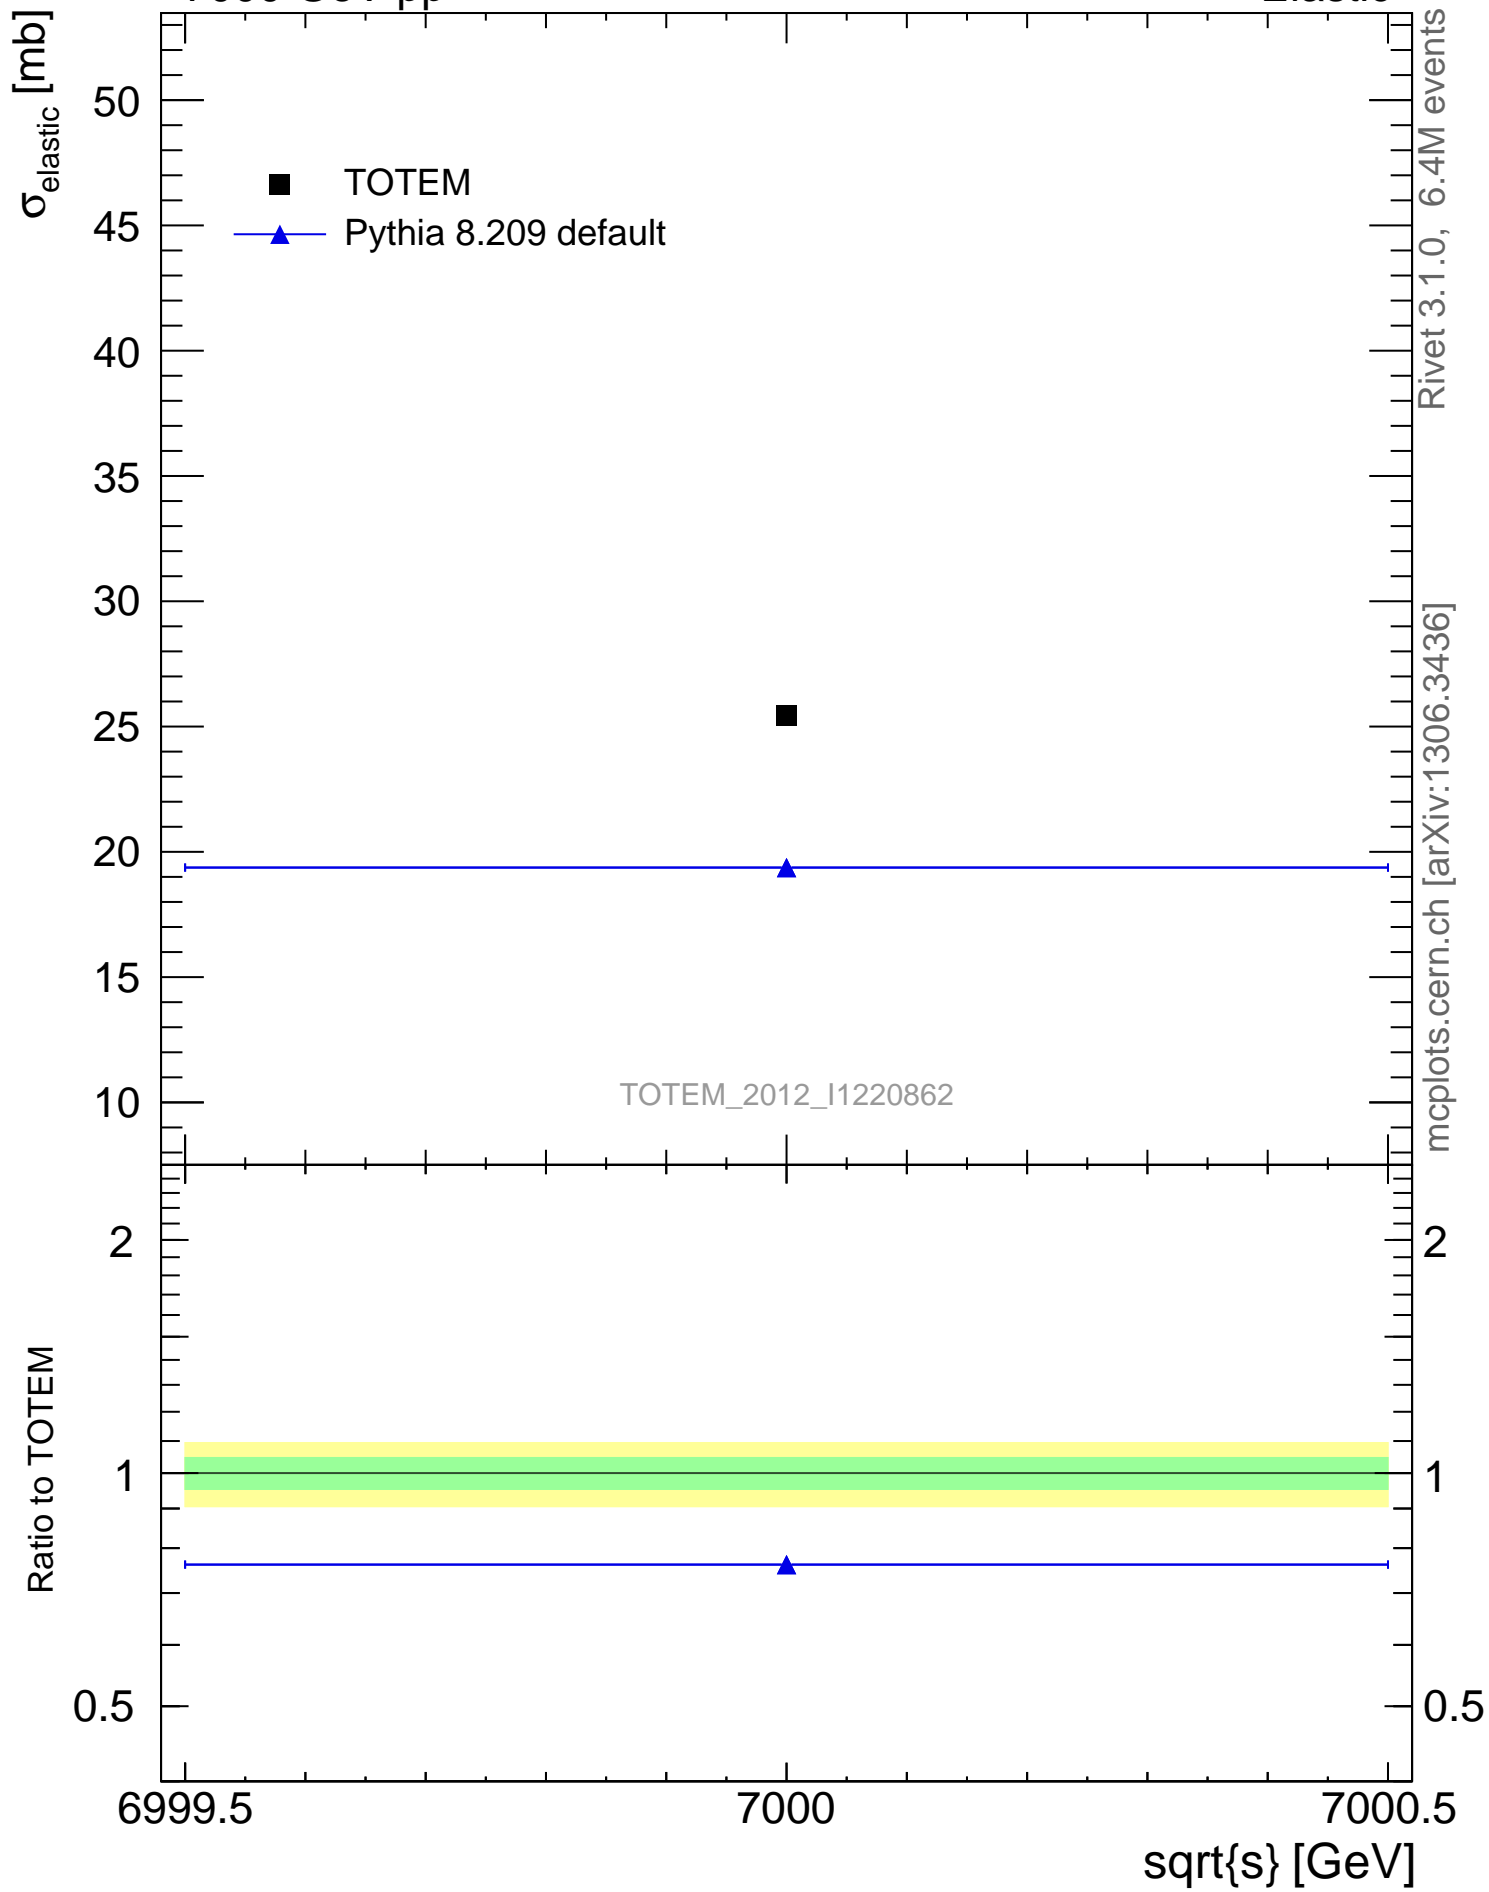

7000 GeV pp

Elastic

■ TOTEM
▲ Pythia 8.209 default

TOTEM_2012_I1220862

Rivet 3.1.0, 6.4M events
mcplots.cern.ch [arXiv:1306.3436]