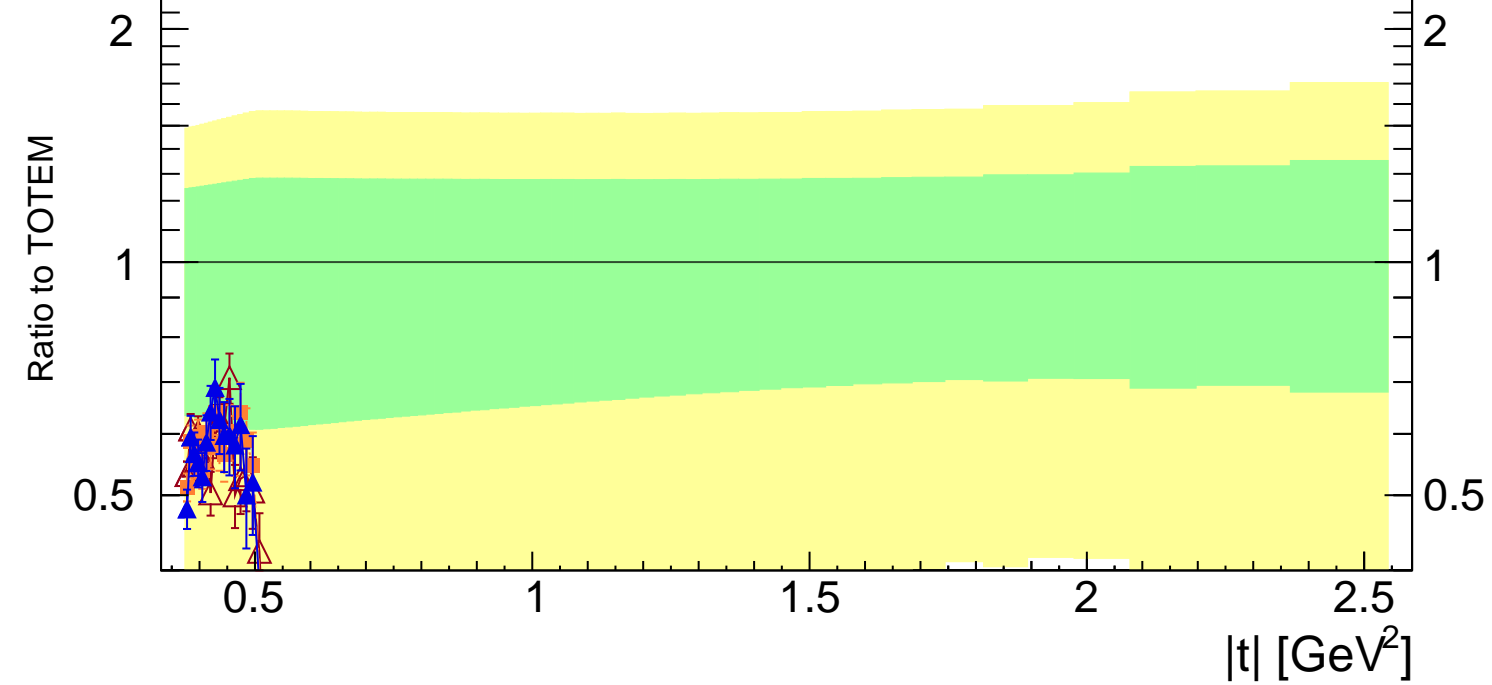

7000 GeV pp

Elastic

TOTEM_2012_I1220862