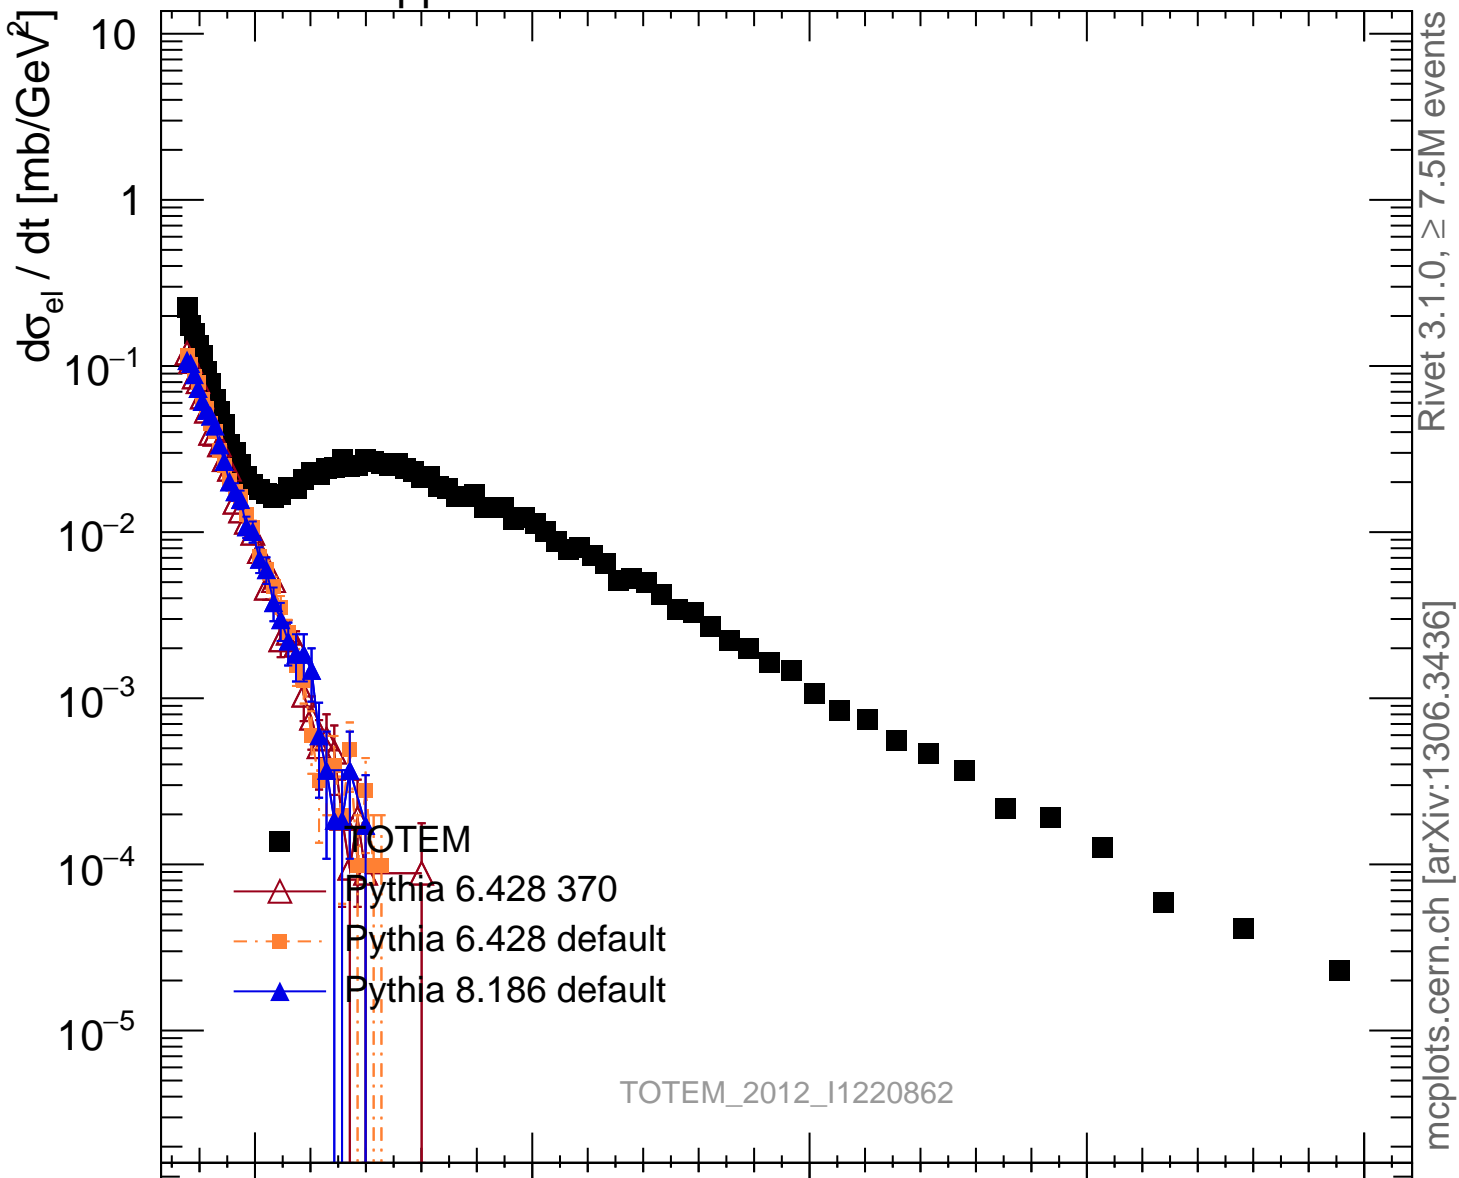

7000 GeV pp

Elastic

TOTEM_2012_I1220862