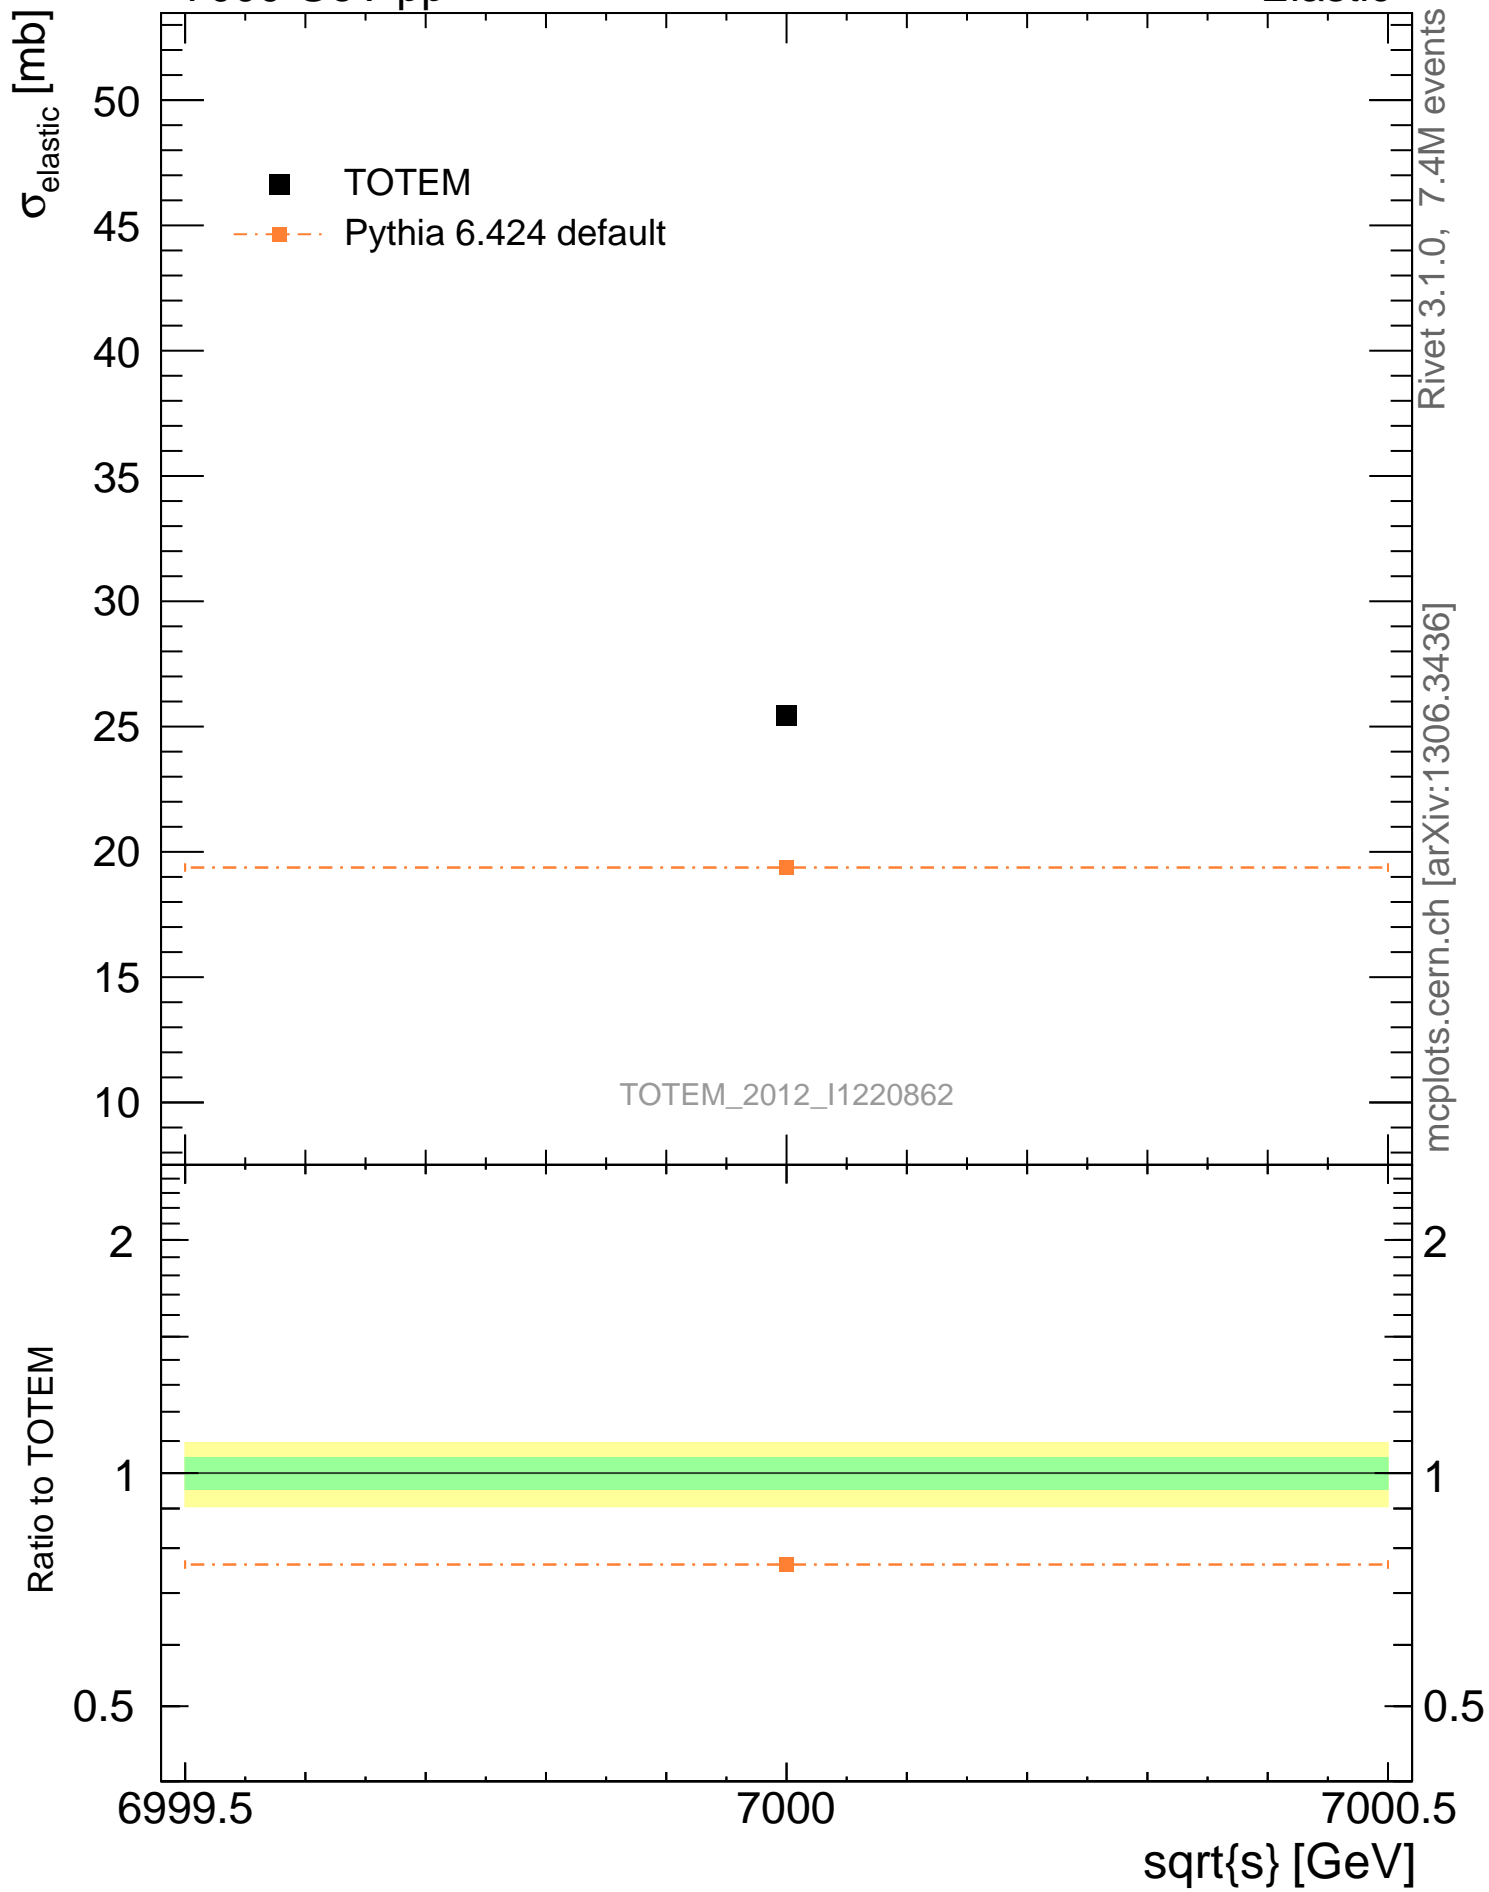

7000 GeV pp

Elastic

■ TOTEM
- - ■ Pythia 6.424 default

TOTEM_2012_I1220862

Rivet 3.1.0, 7.4M events
mcplots.cern.ch [arXiv:1306.3436]