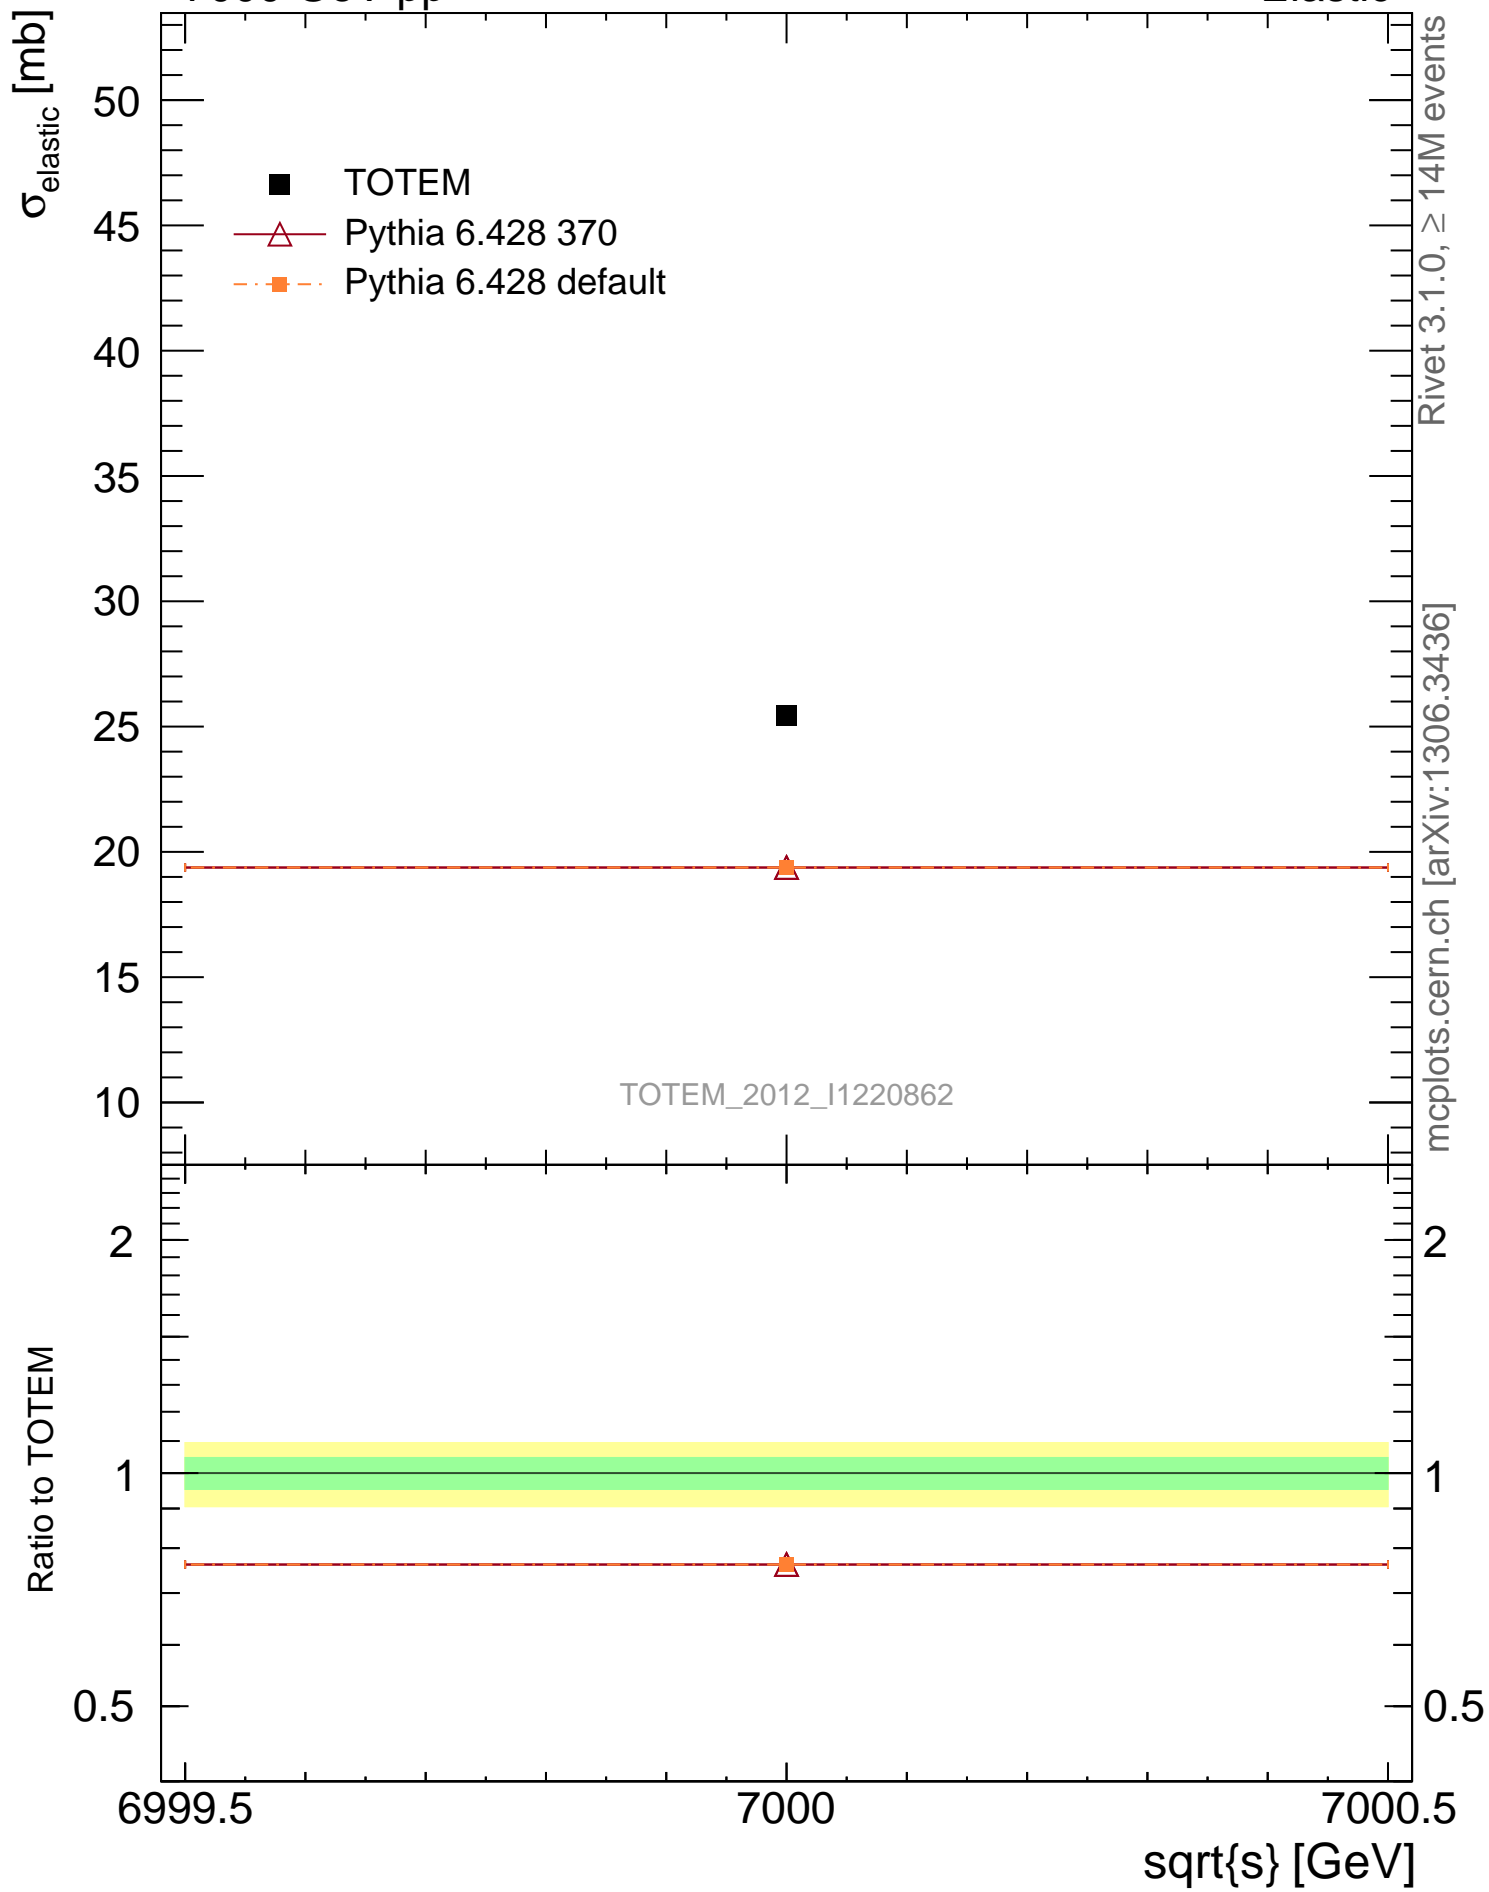

7000 GeV pp

Elastic

Rivet 3.1.0,  $\geq 14$ M events

mcplots.cern.ch [arXiv:1306.3436]

TOTEM\_2012\_I1220862

2

1

0.5

$\sqrt{s}$  [GeV]