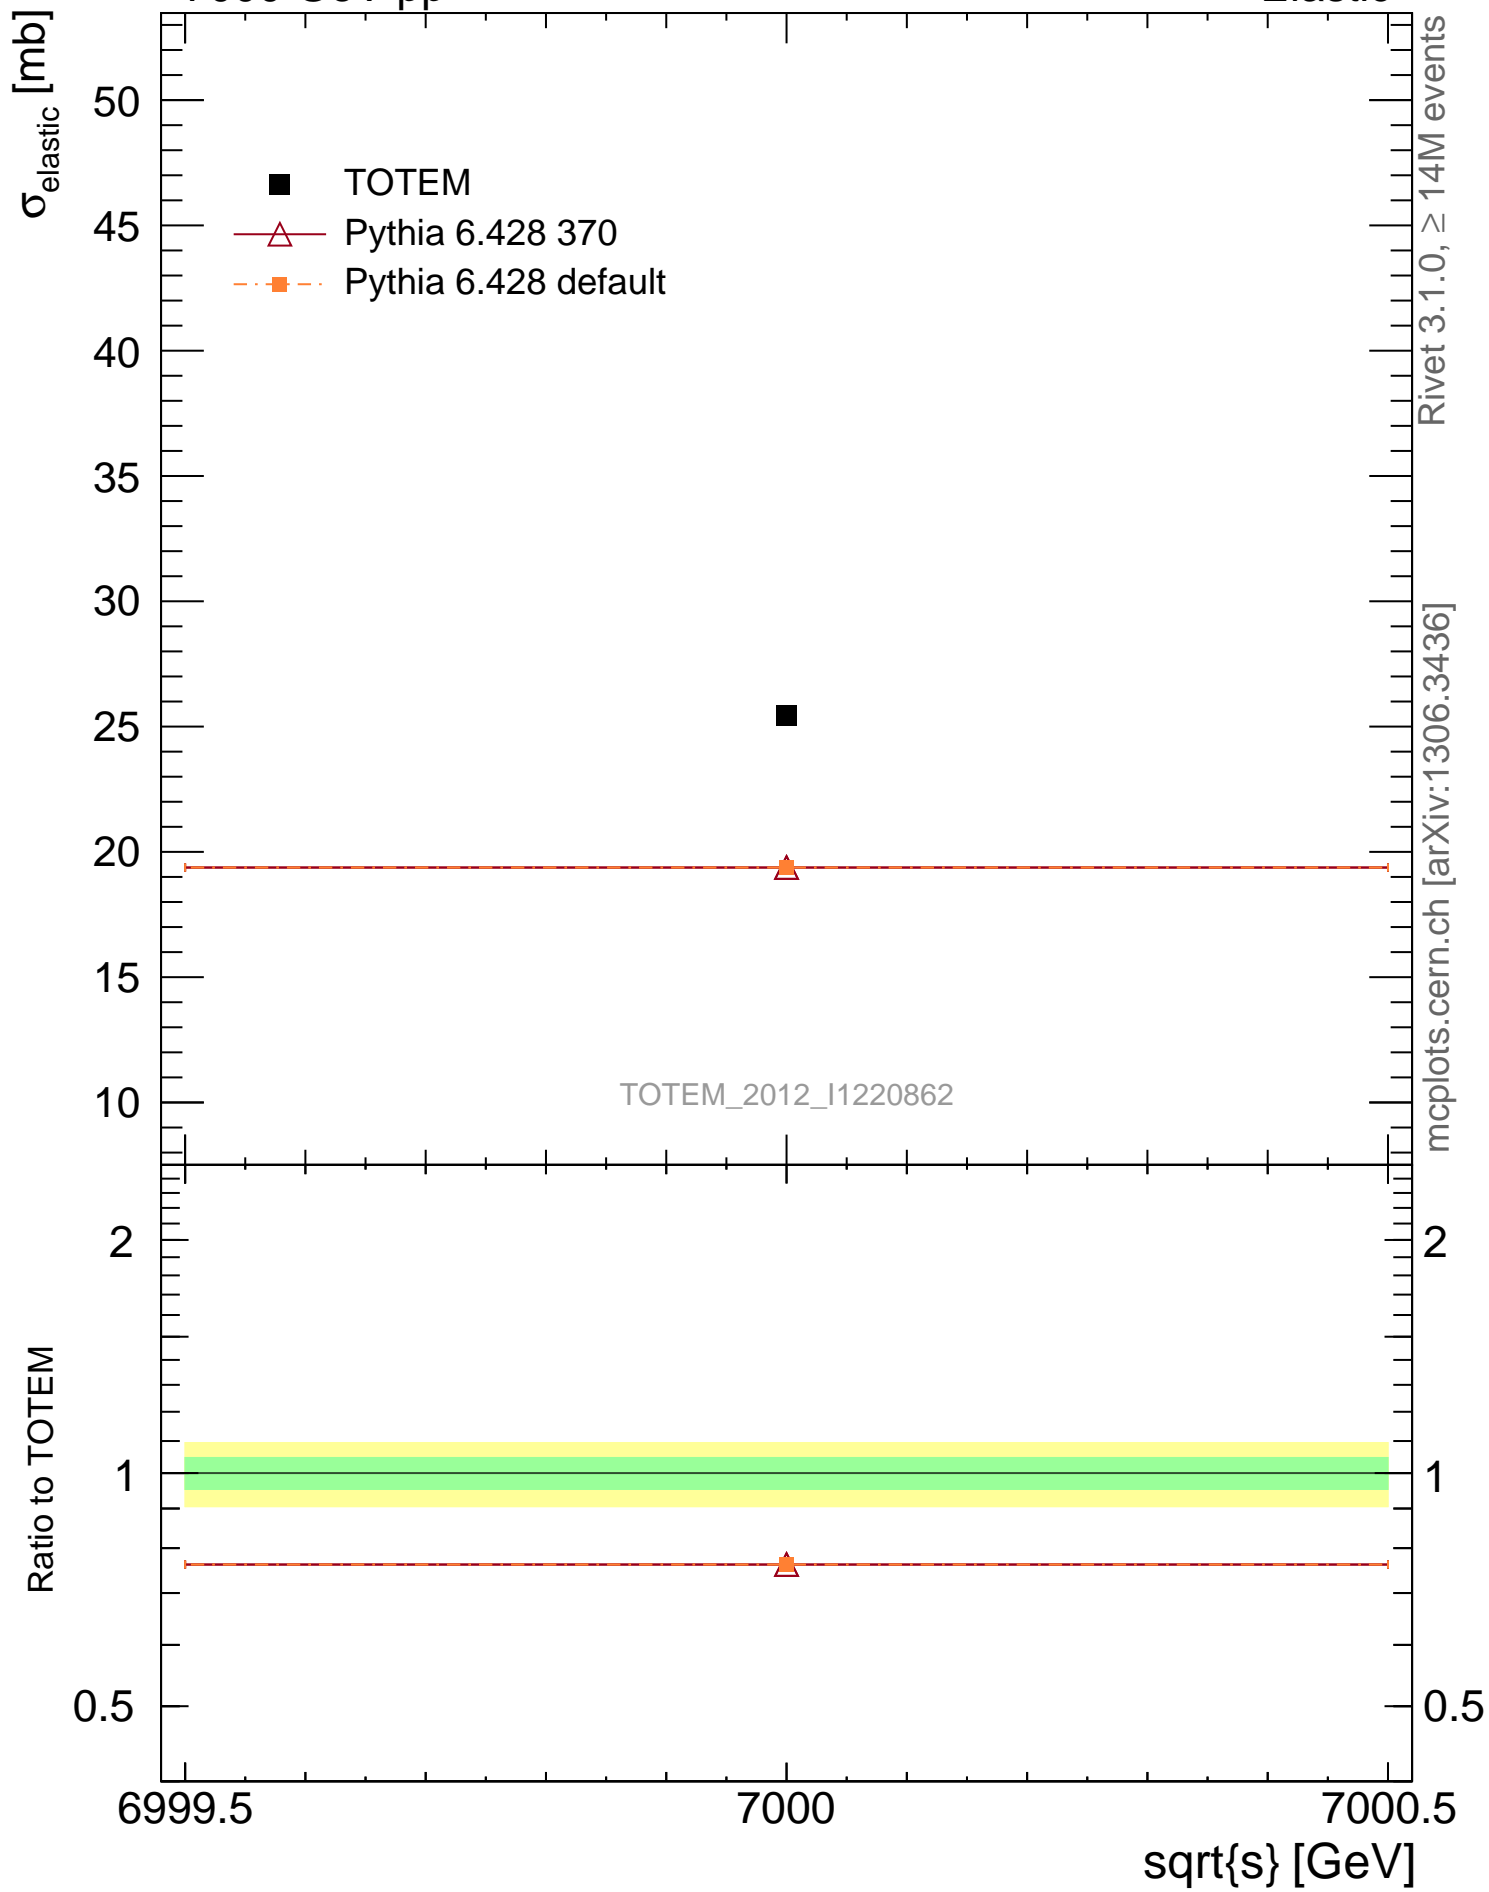

7000 GeV pp

Elastic

Rivet 3.1.0, ≥ 14 M events

mcplots.cern.ch [arXiv:1306.3436]

TOTEM_2012_I1220862

2

1

0.5

\sqrt{s} [GeV]