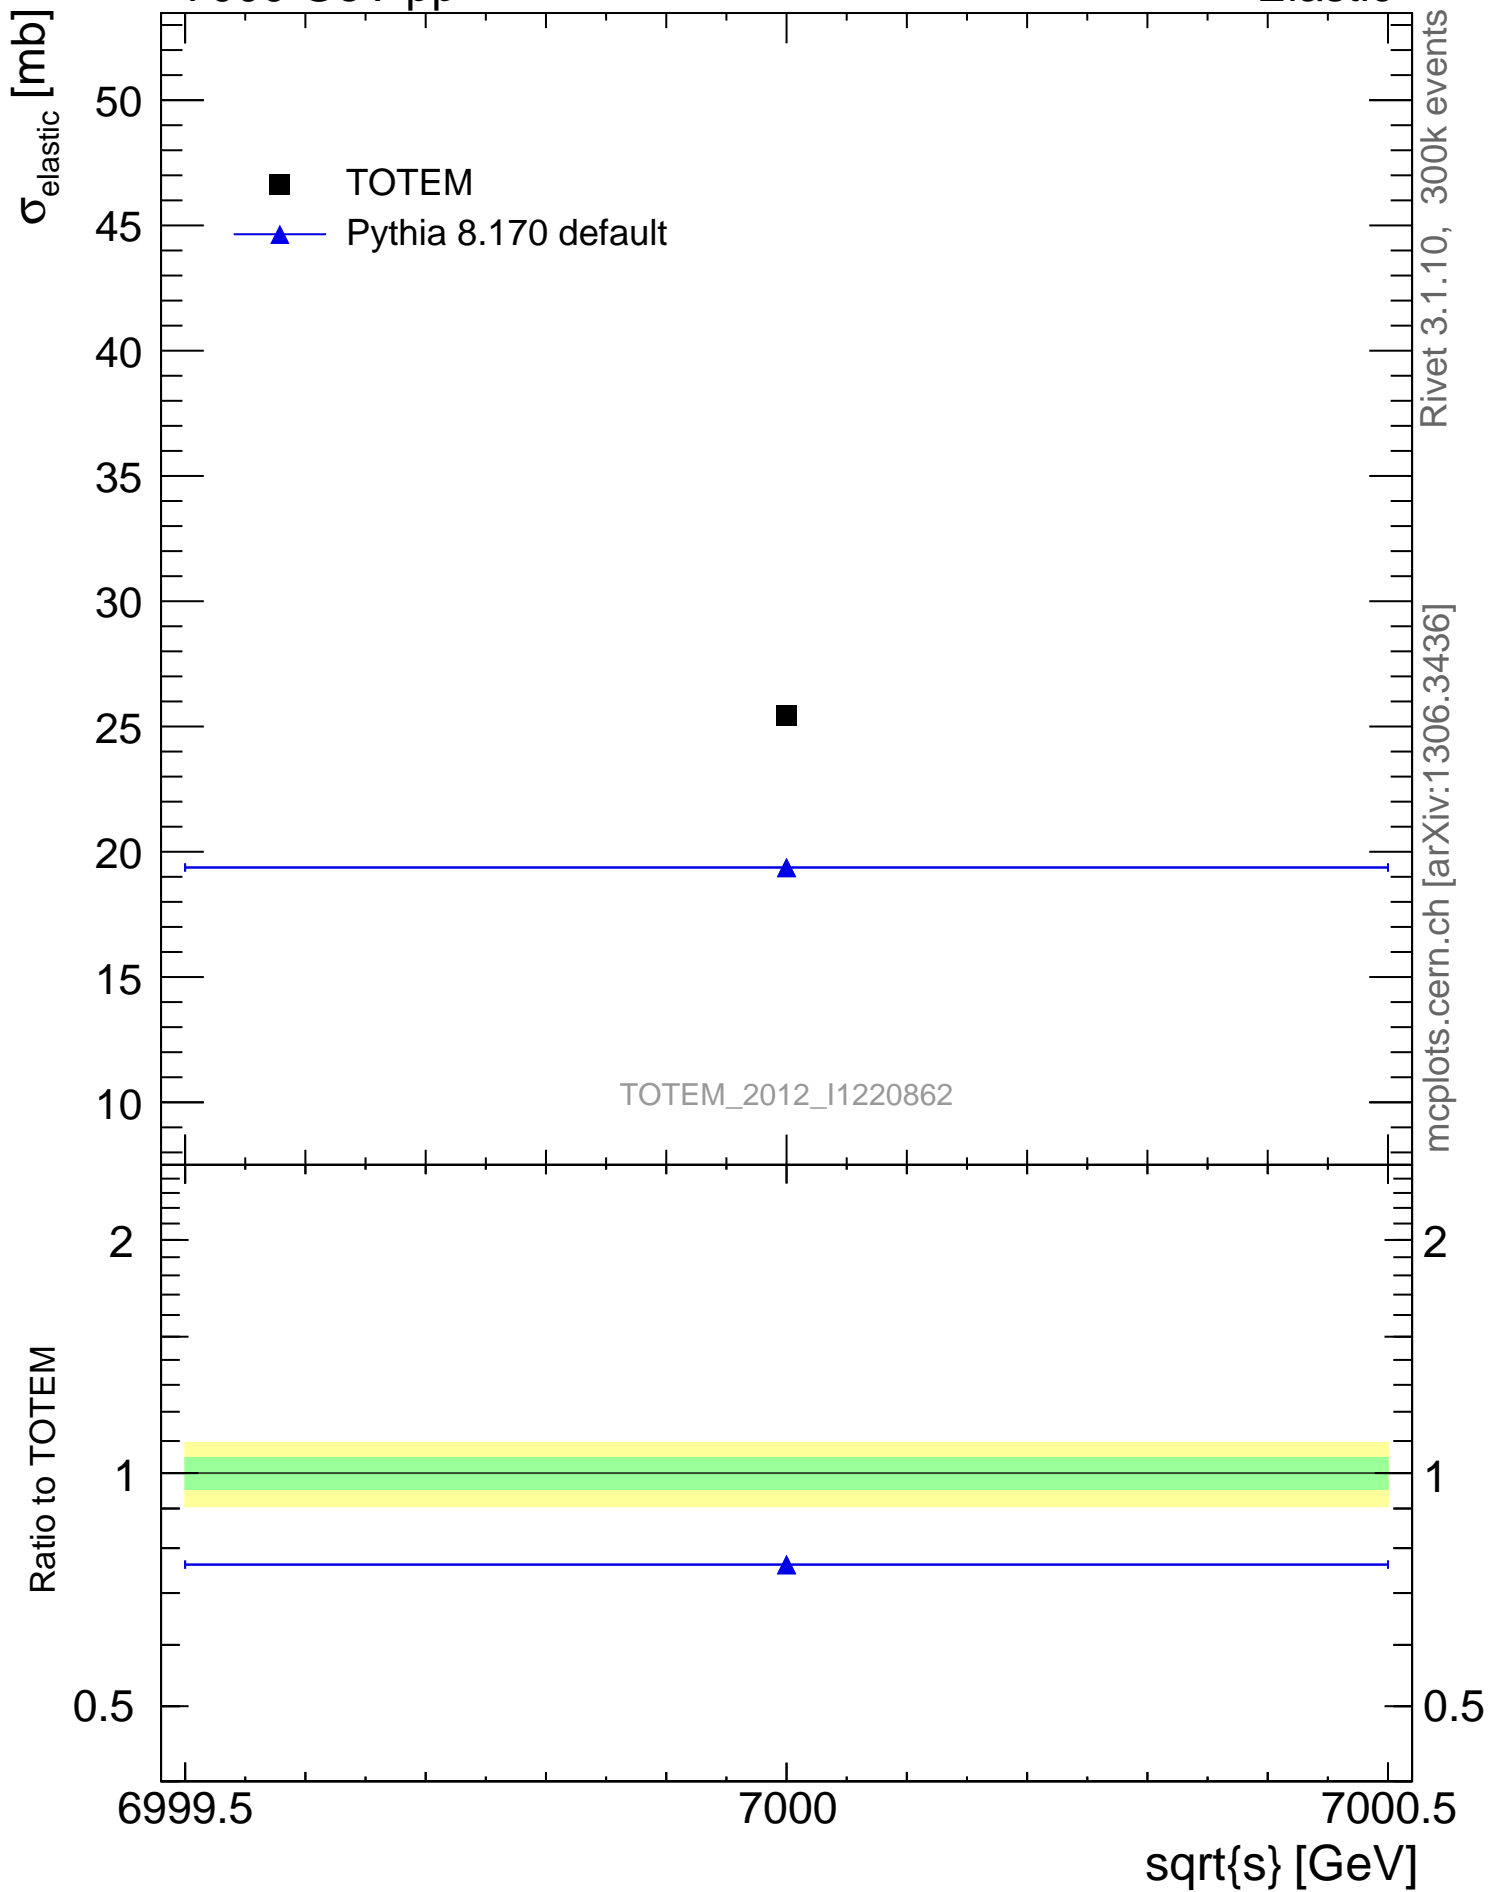

7000 GeV pp

Elastic

■ TOTEM  
▲ Pythia 8.170 default

TOTEM\_2012\_I1220862

Rivet 3.1.10, 300k events  
mcplots.cern.ch [arXiv:1306.3436]