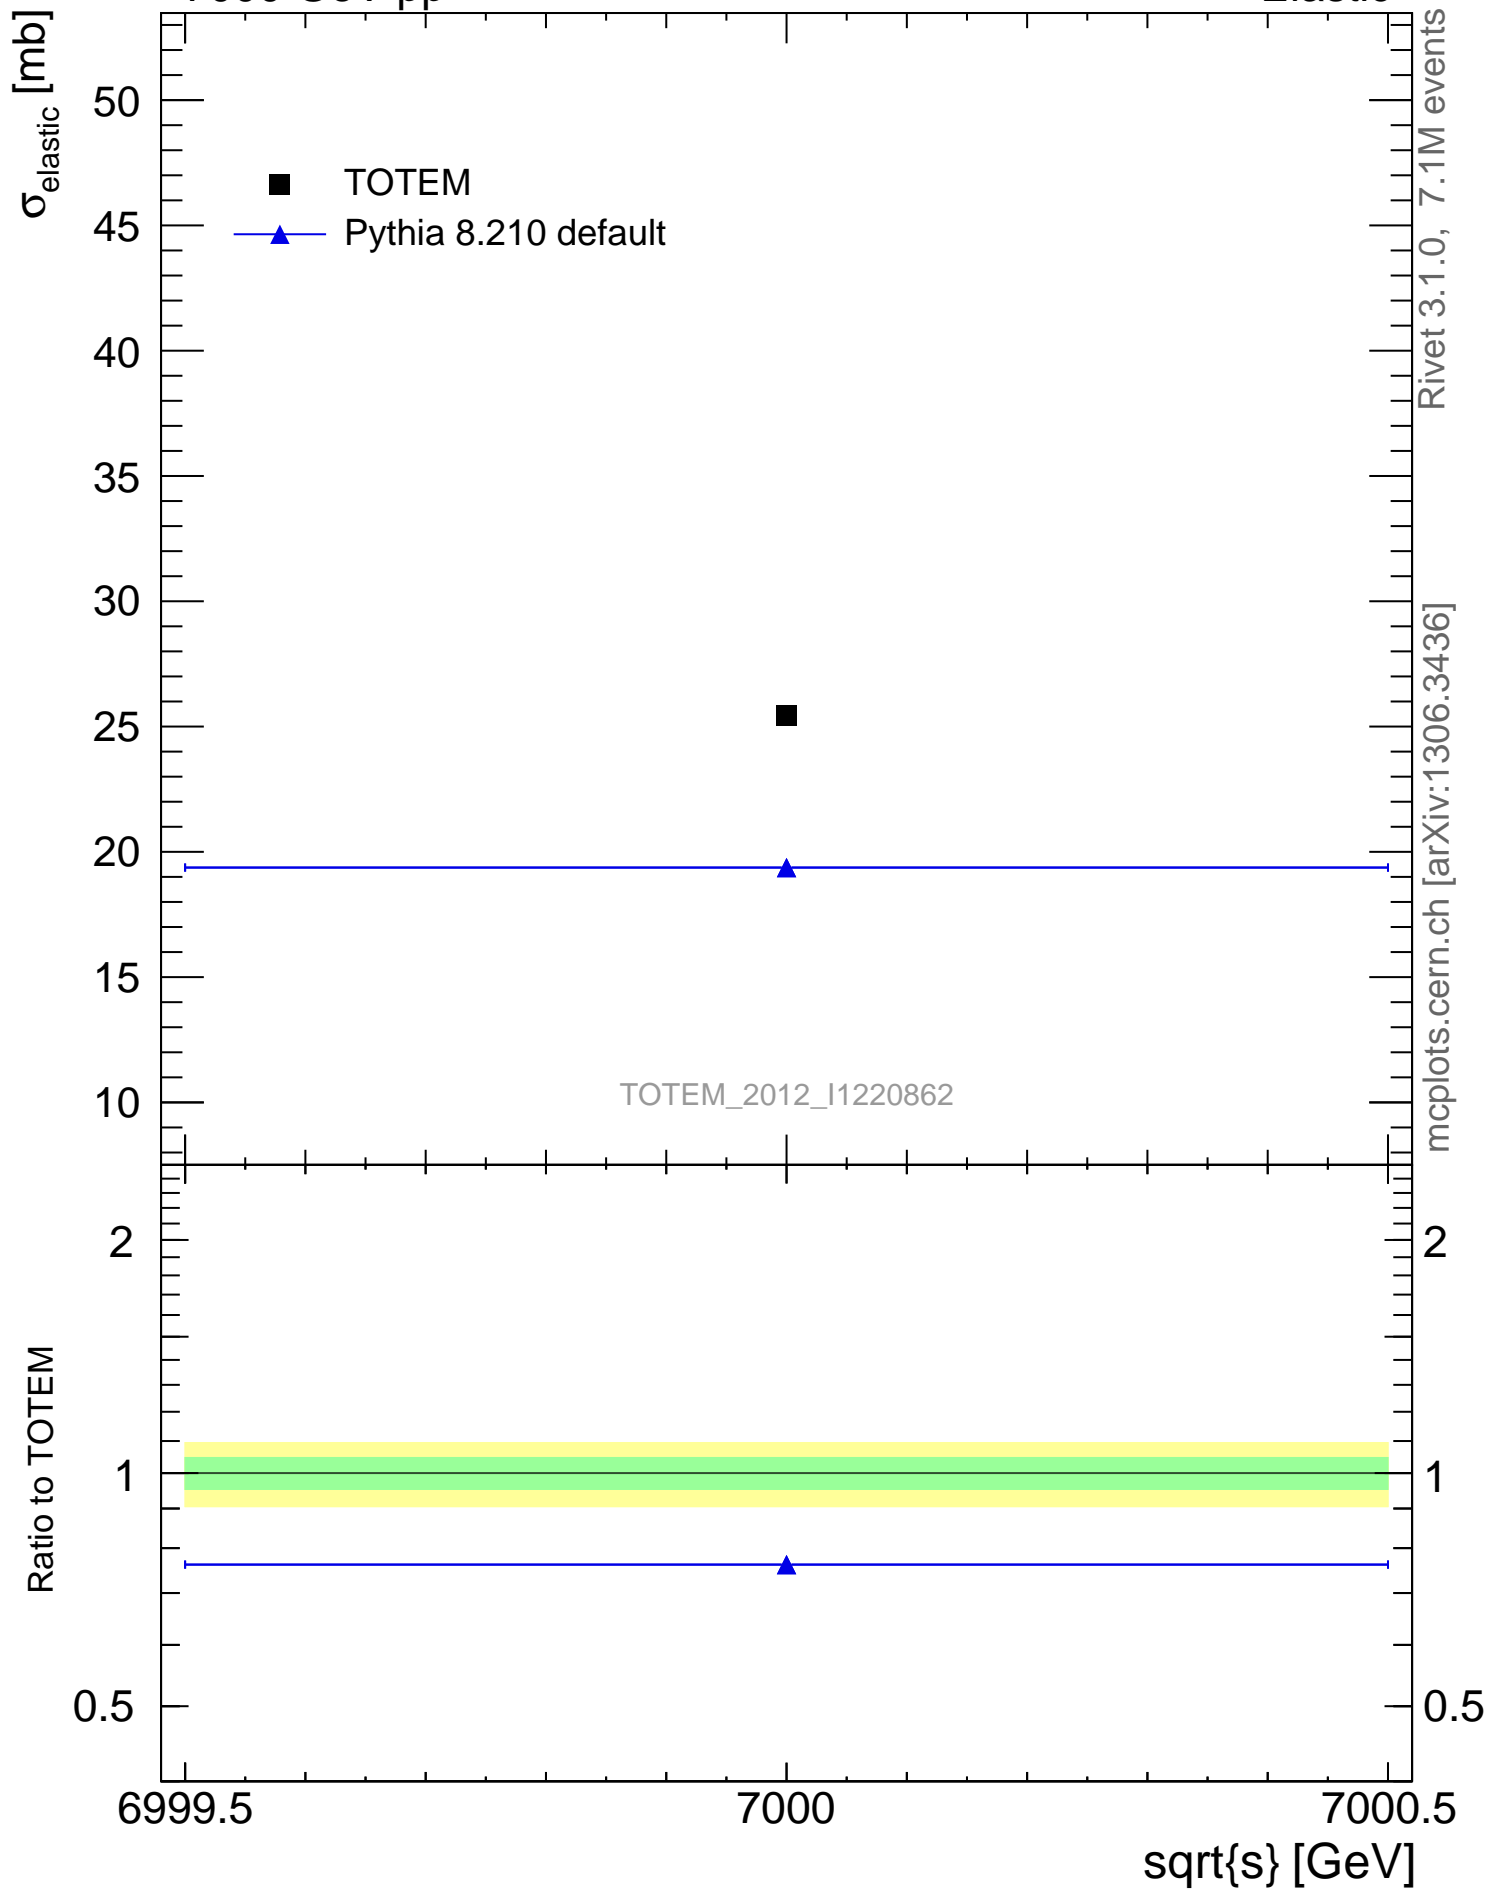

7000 GeV pp

Elastic

■ TOTEM
▲ Pythia 8.210 default

TOTEM_2012_I1220862

Rivet 3.1.0, 7.1M events
mcplots.cern.ch [arXiv:1306.3436]