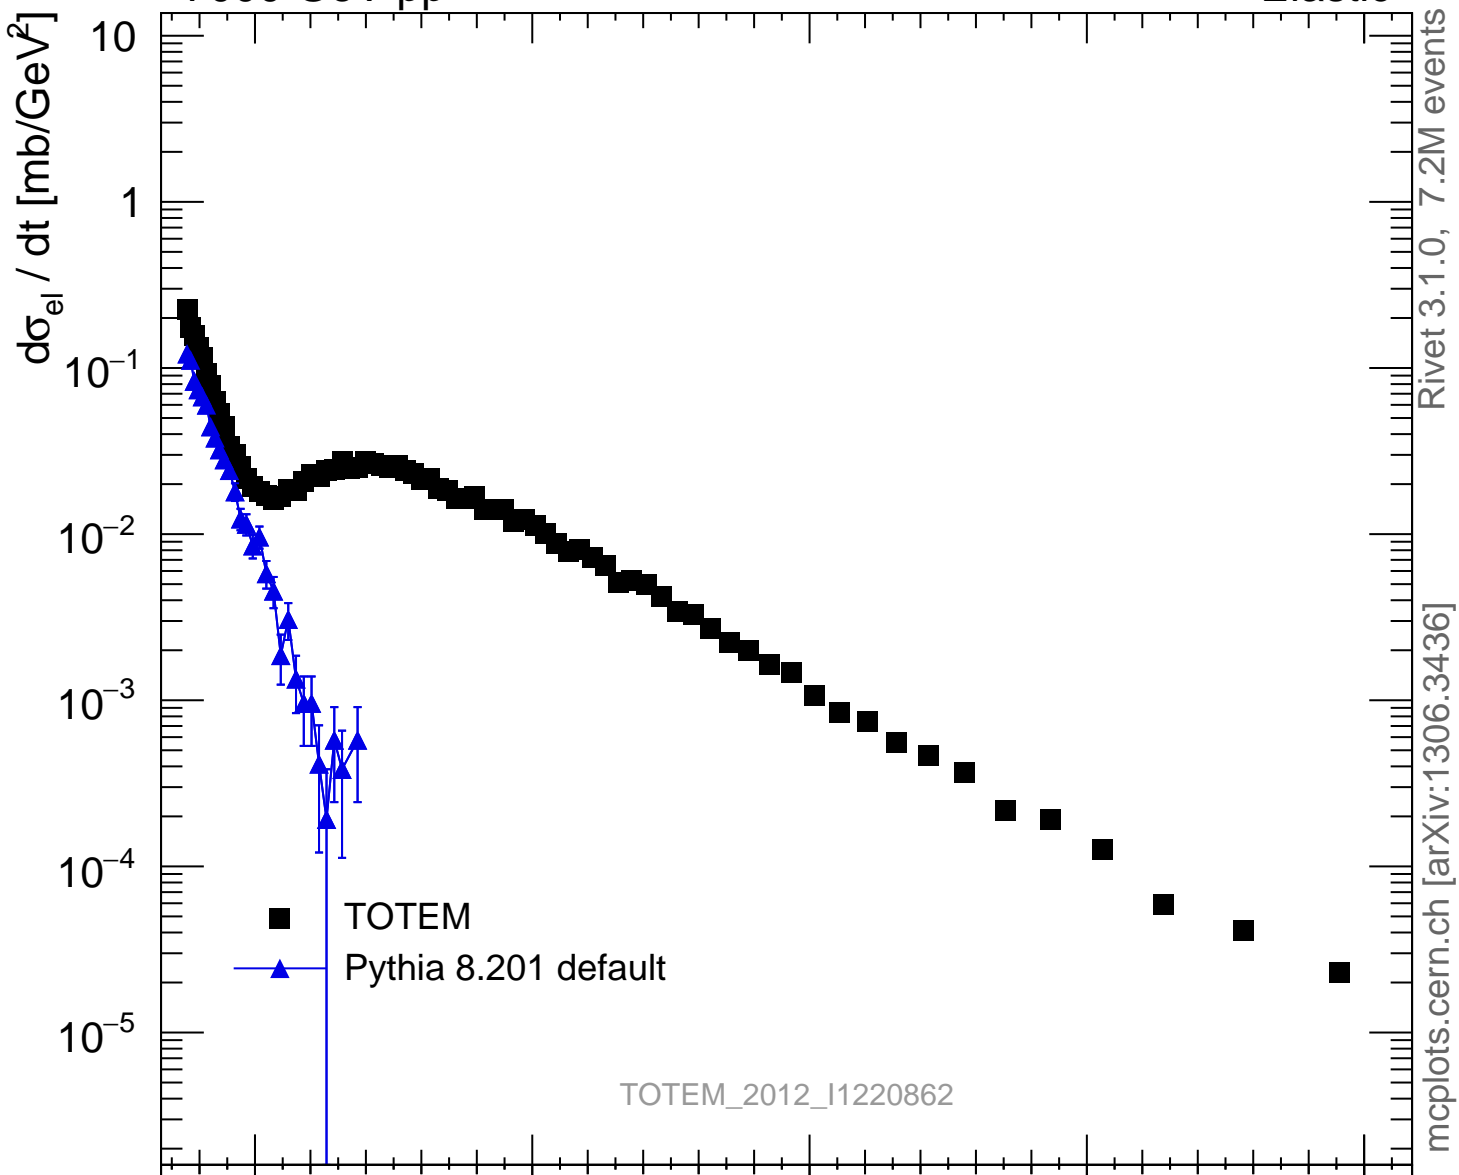

7000 GeV pp

Elastic

Rivet 3.1.0, 7.2M events

mcplots.cern.ch [arXiv:1306.3436]