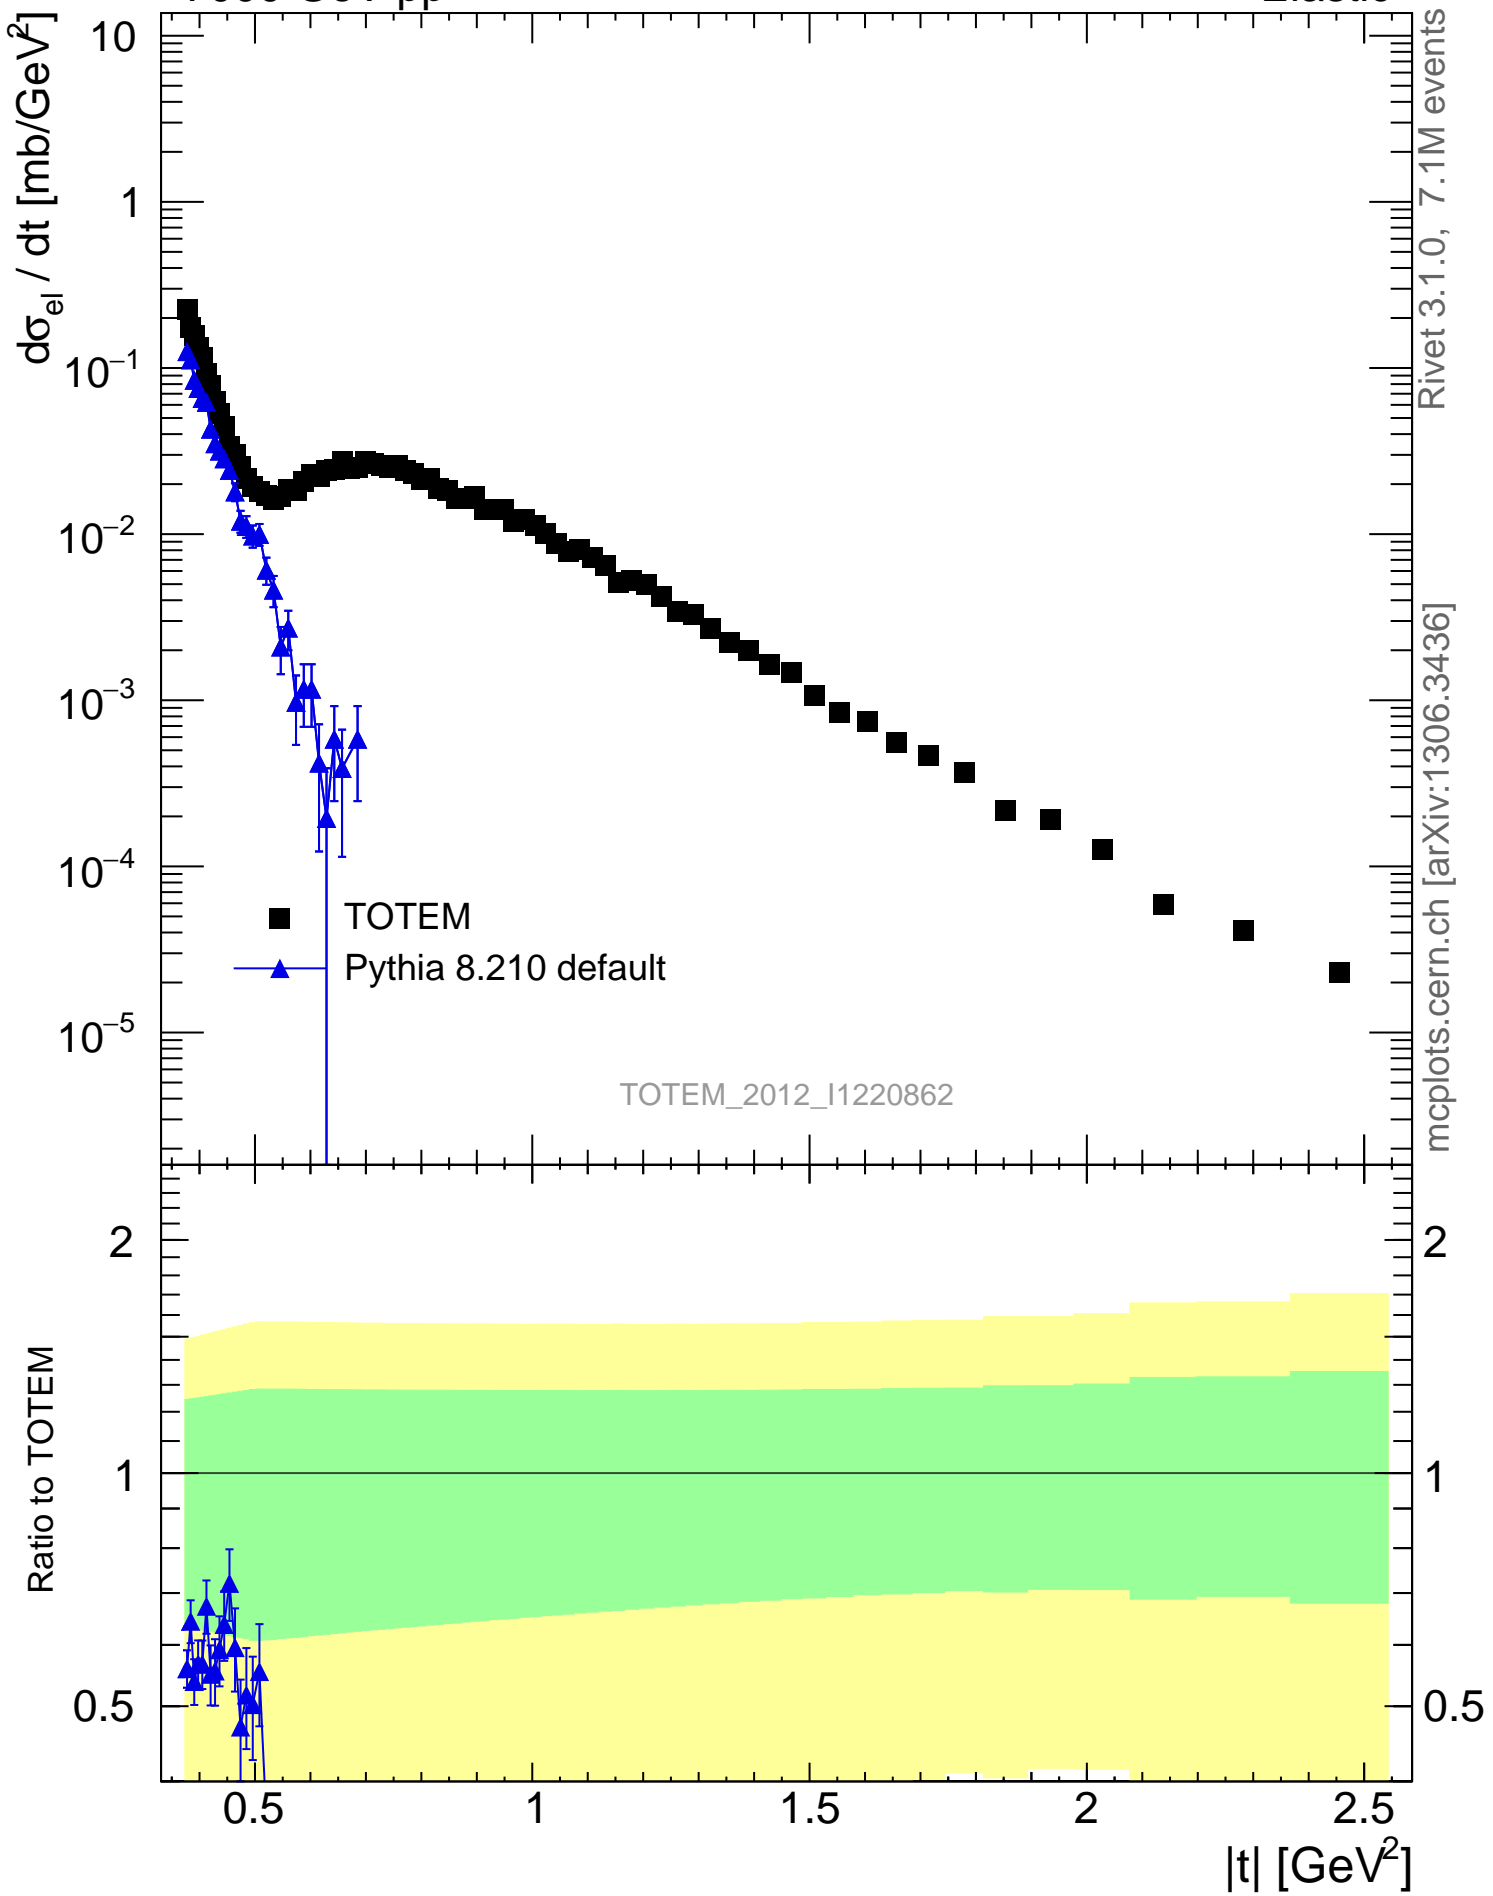

7000 GeV pp

Elastic

Rivet 3.1.0, 7.1M events

mcplots.cern.ch [arXiv:1306.3436]