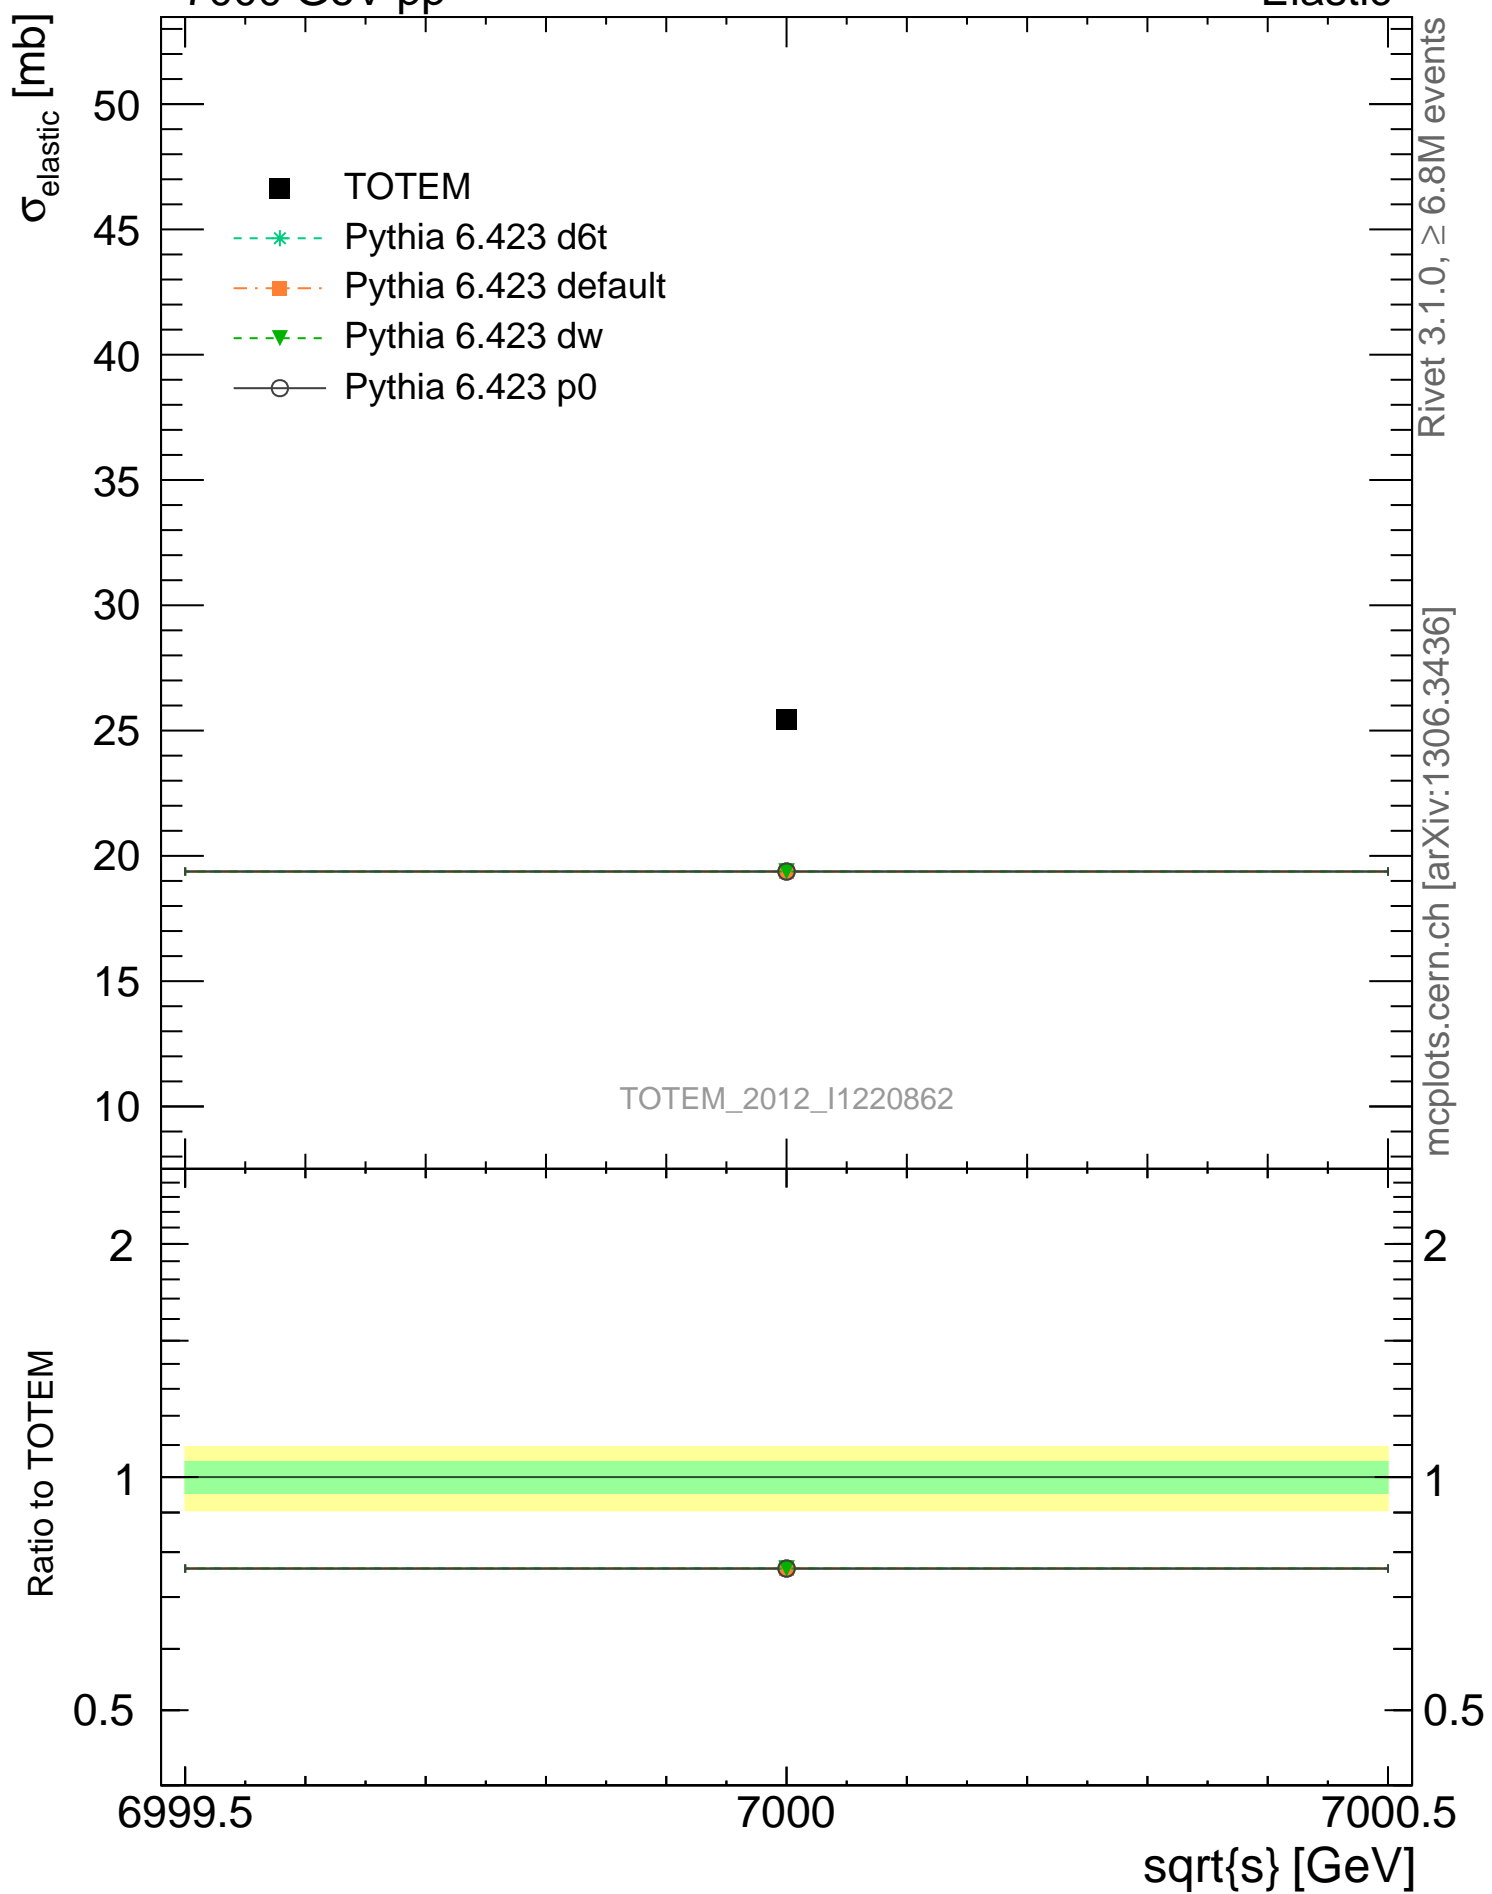

7000 GeV pp

Elastic

Rivet 3.1.0, ≥ 6.8 M events

mcplots.cern.ch [arXiv:1306.3436]

2

1

0.5

 \sqrt{s} [GeV]