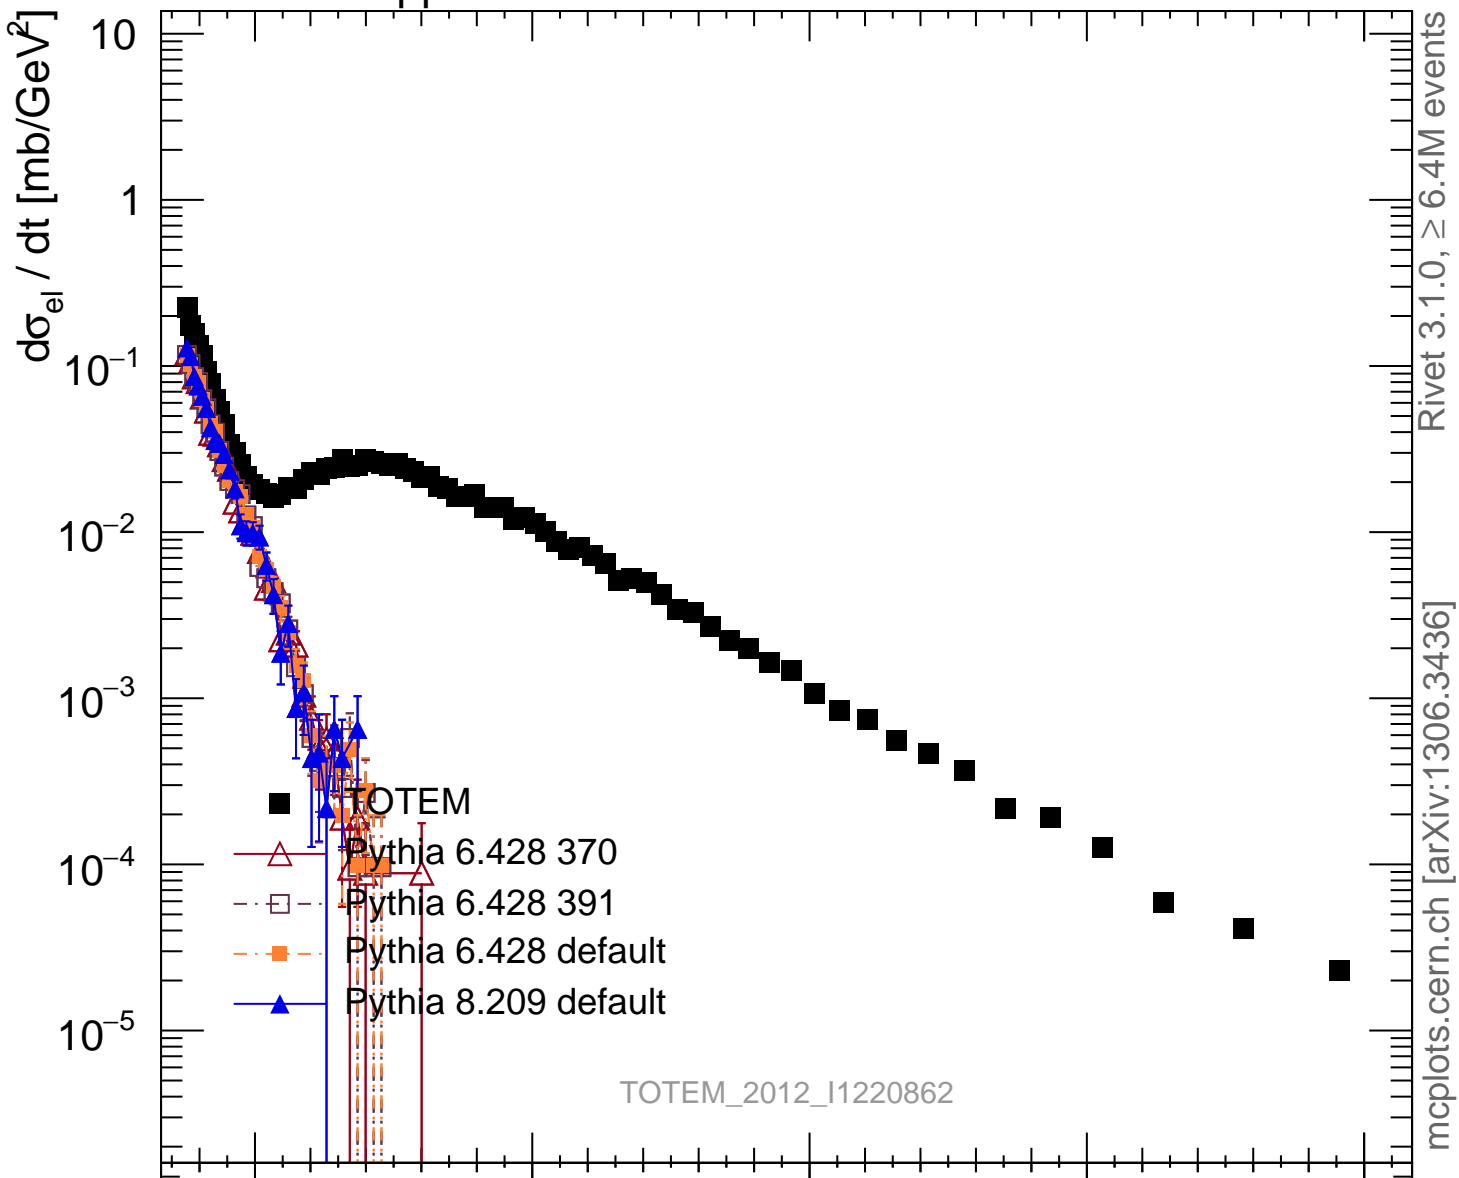

7000 GeV pp

Elastic

Rivet 3.1.0, ≥ 6.4M events

mcplots.cern.ch [arXiv:1306.3436]