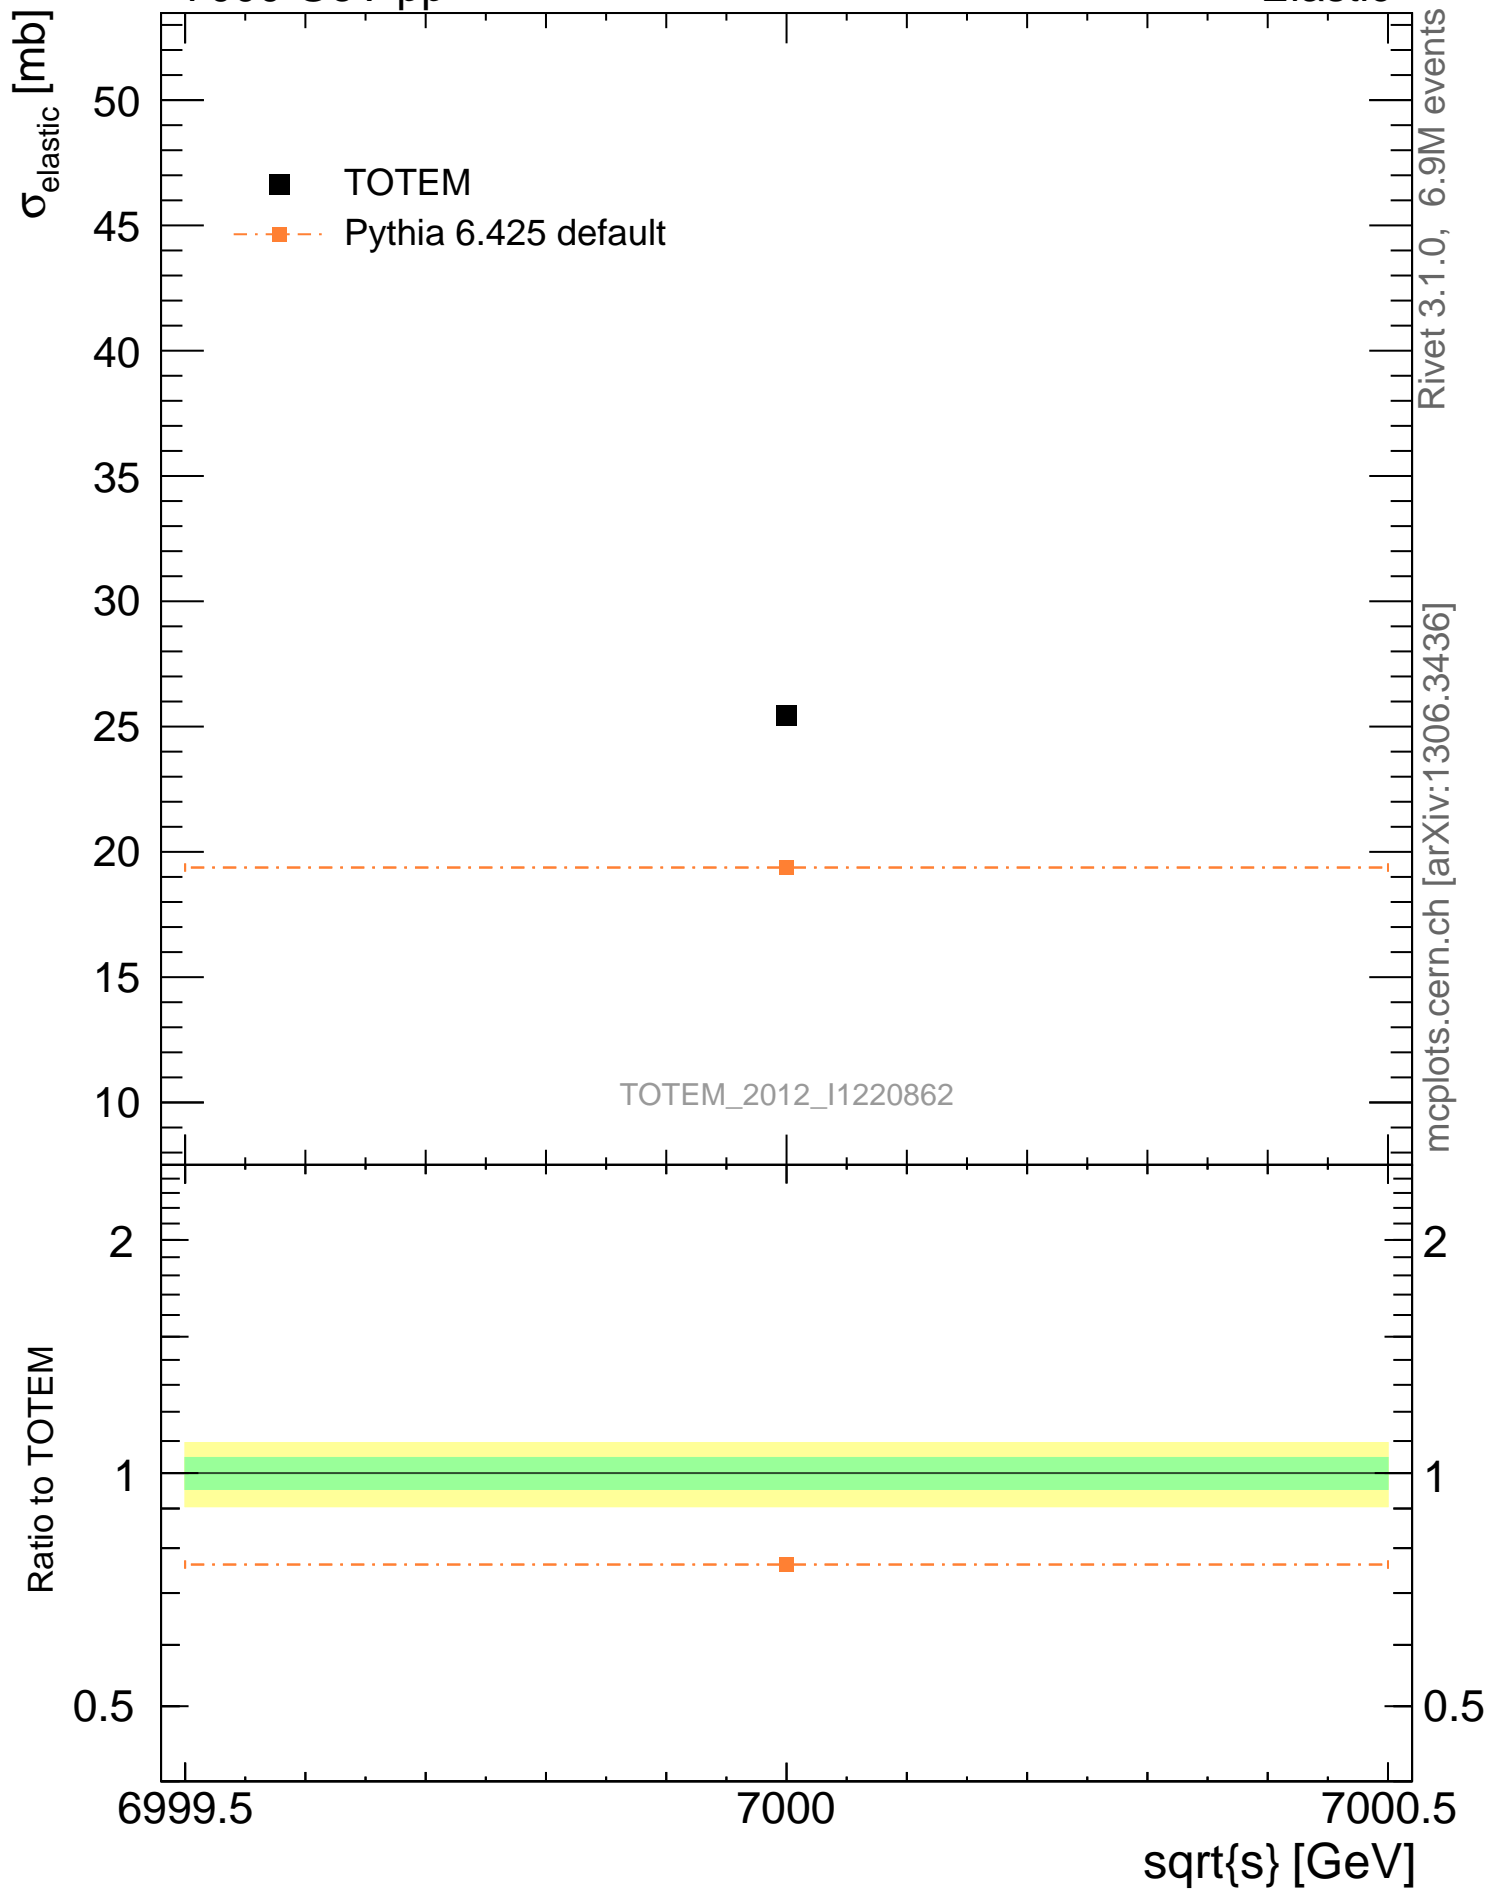

7000 GeV pp

Elastic

■ TOTEM  
- - ■ Pythia 6.425 default

TOTEM\_2012\_I1220862

Rivet 3.1.0, 6.9M events  
mcplots.cern.ch [arXiv:1306.3436]