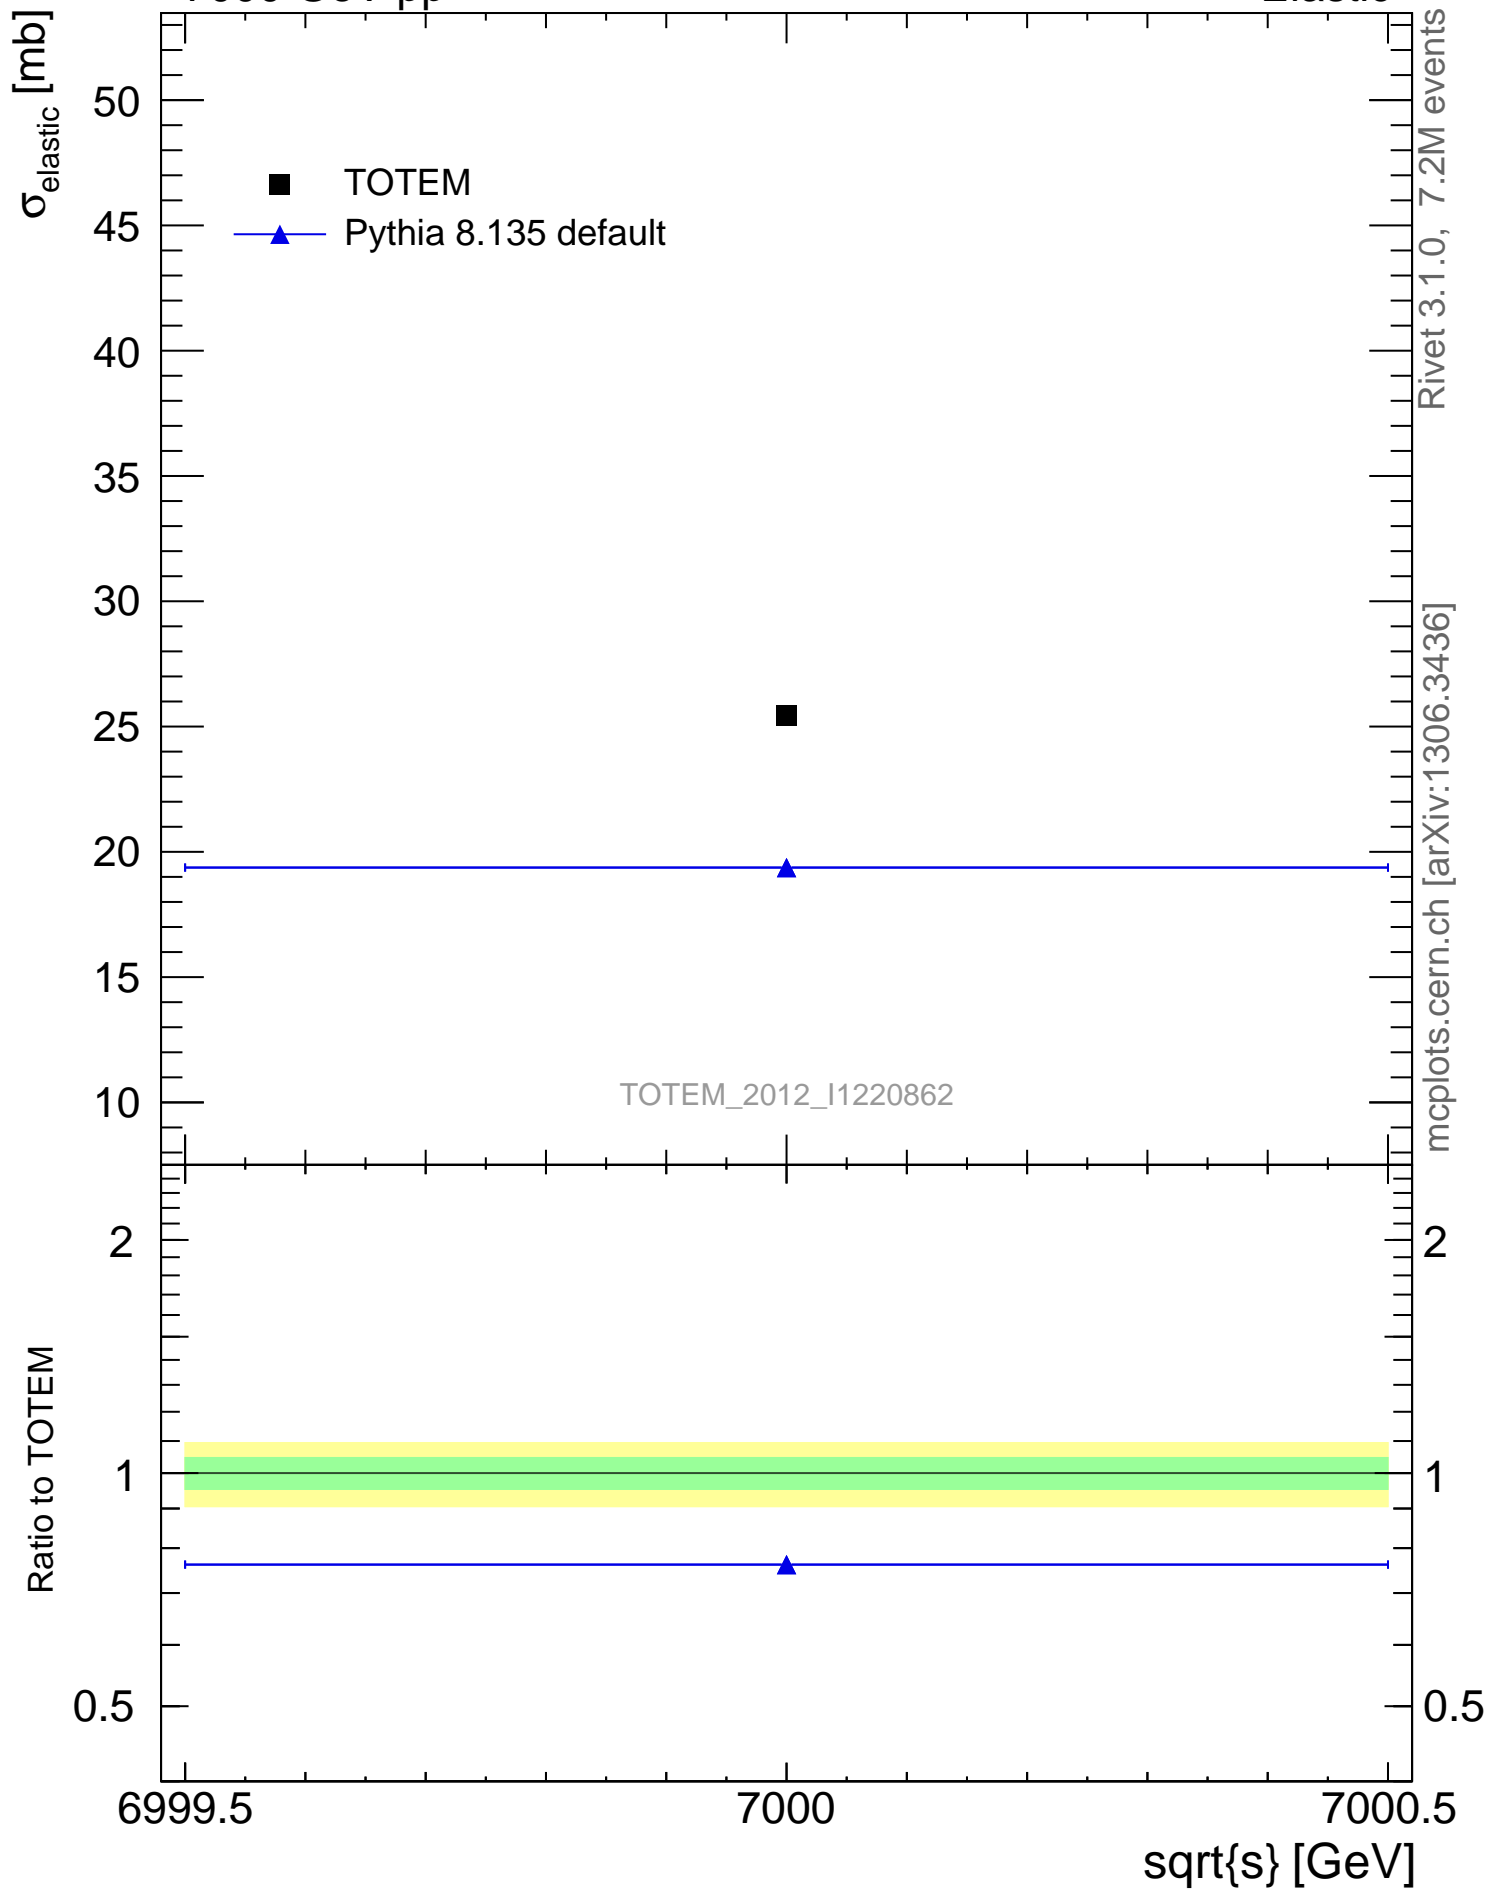

7000 GeV pp

Elastic

■ TOTEM
▲ Pythia 8.135 default

TOTEM_2012_I1220862

Rivet 3.1.0, 7.2M events
mcplots.cern.ch [arXiv:1306.3436]