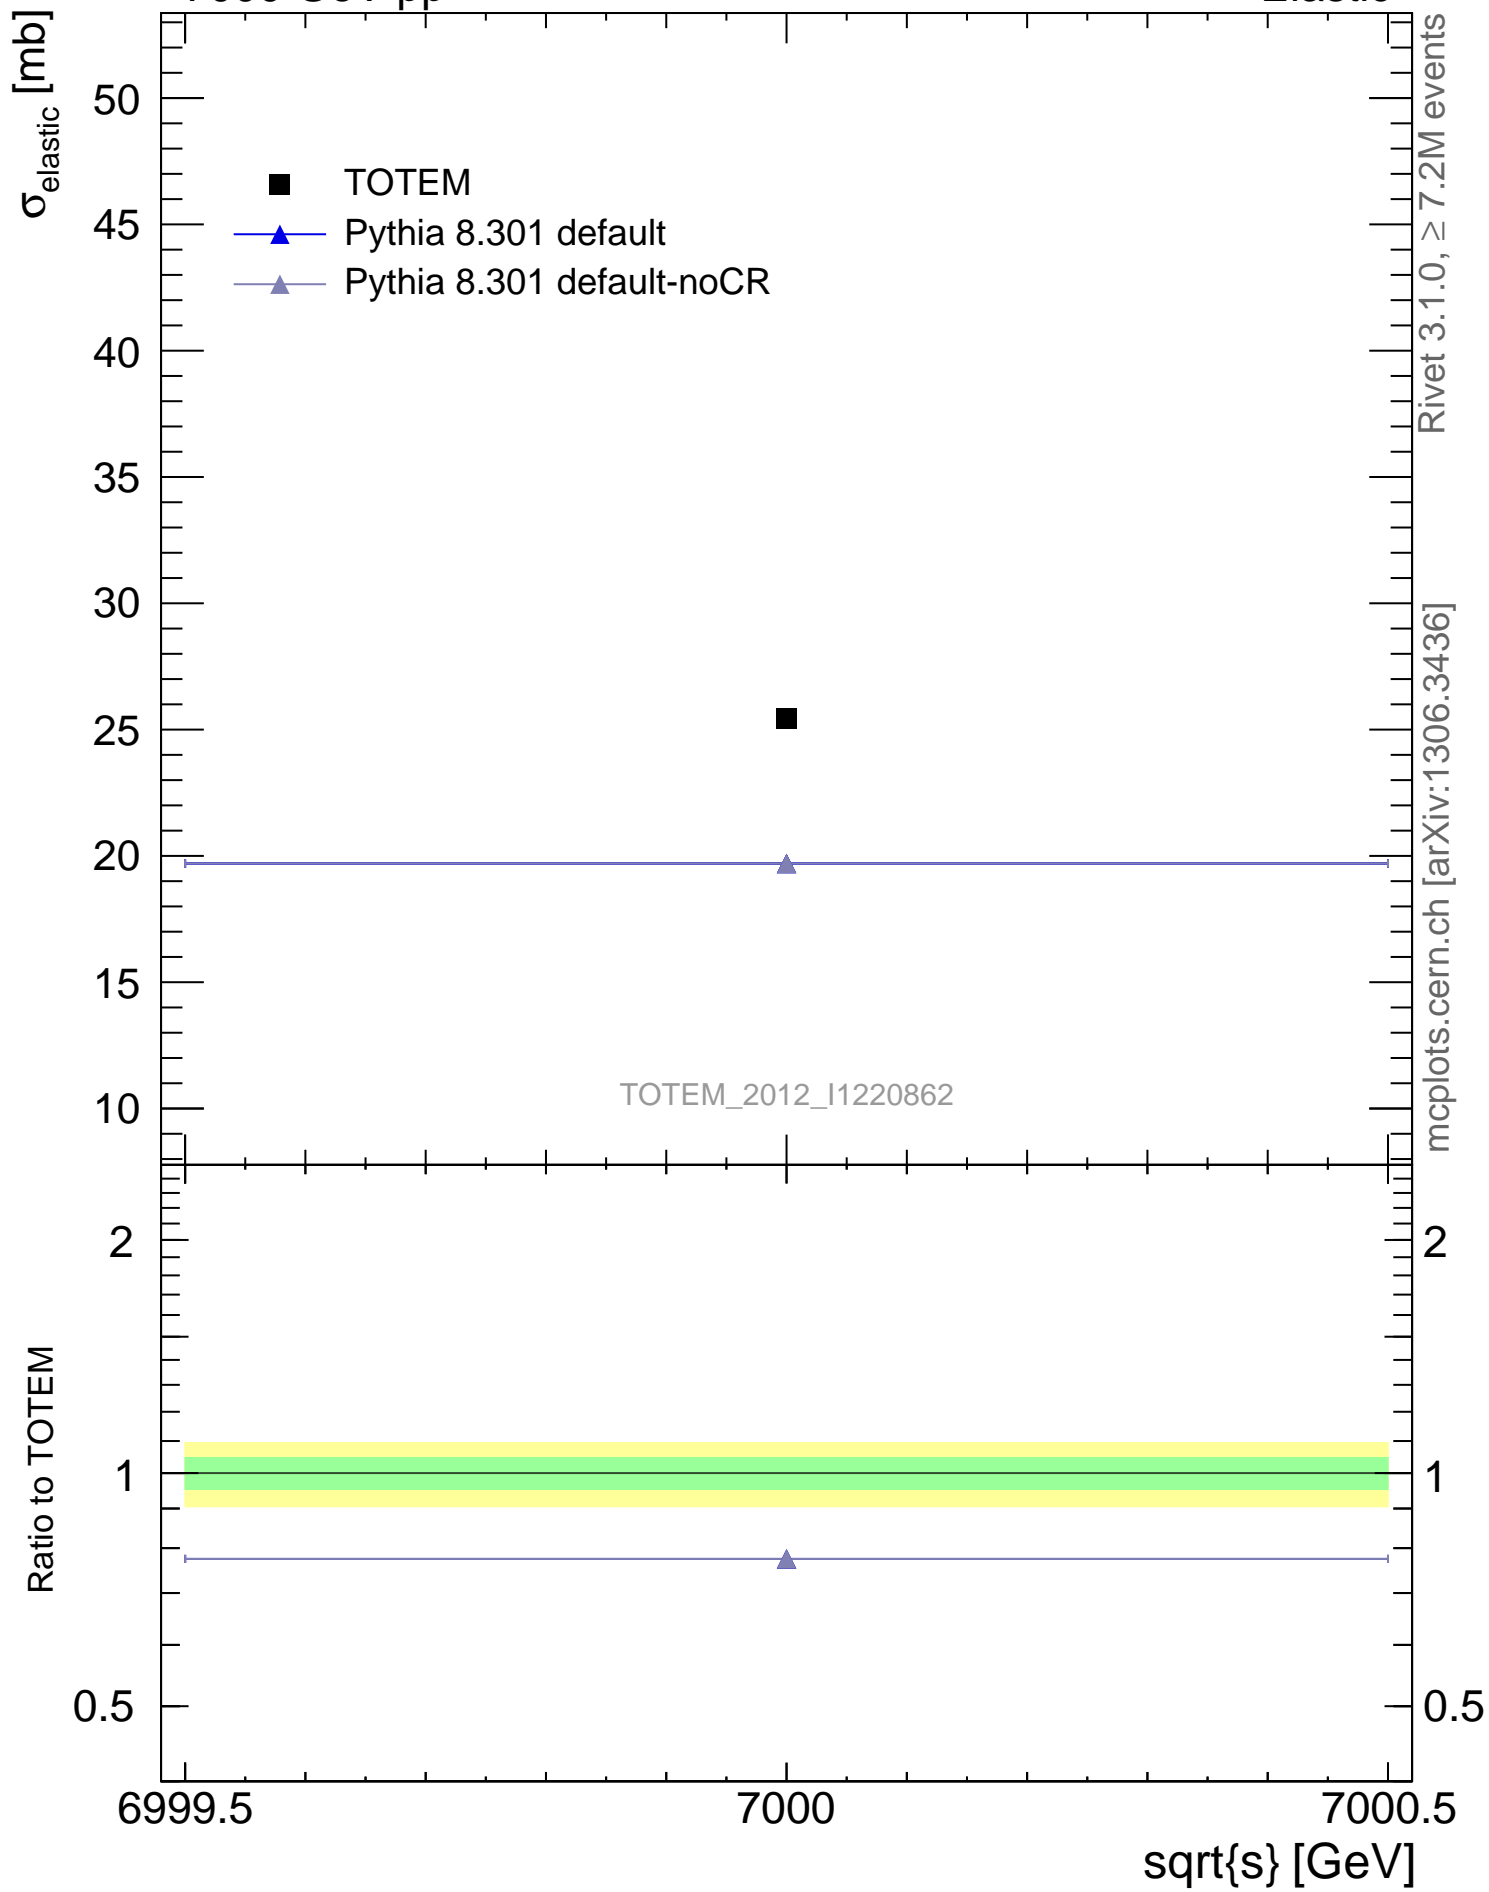

7000 GeV pp

Elastic

Rivet 3.1.0,  $\geq 7.2\text{M}$  events

mcplots.cern.ch [arXiv:1306.3436]

2

1

0.5

$\sqrt{s}$  [GeV]