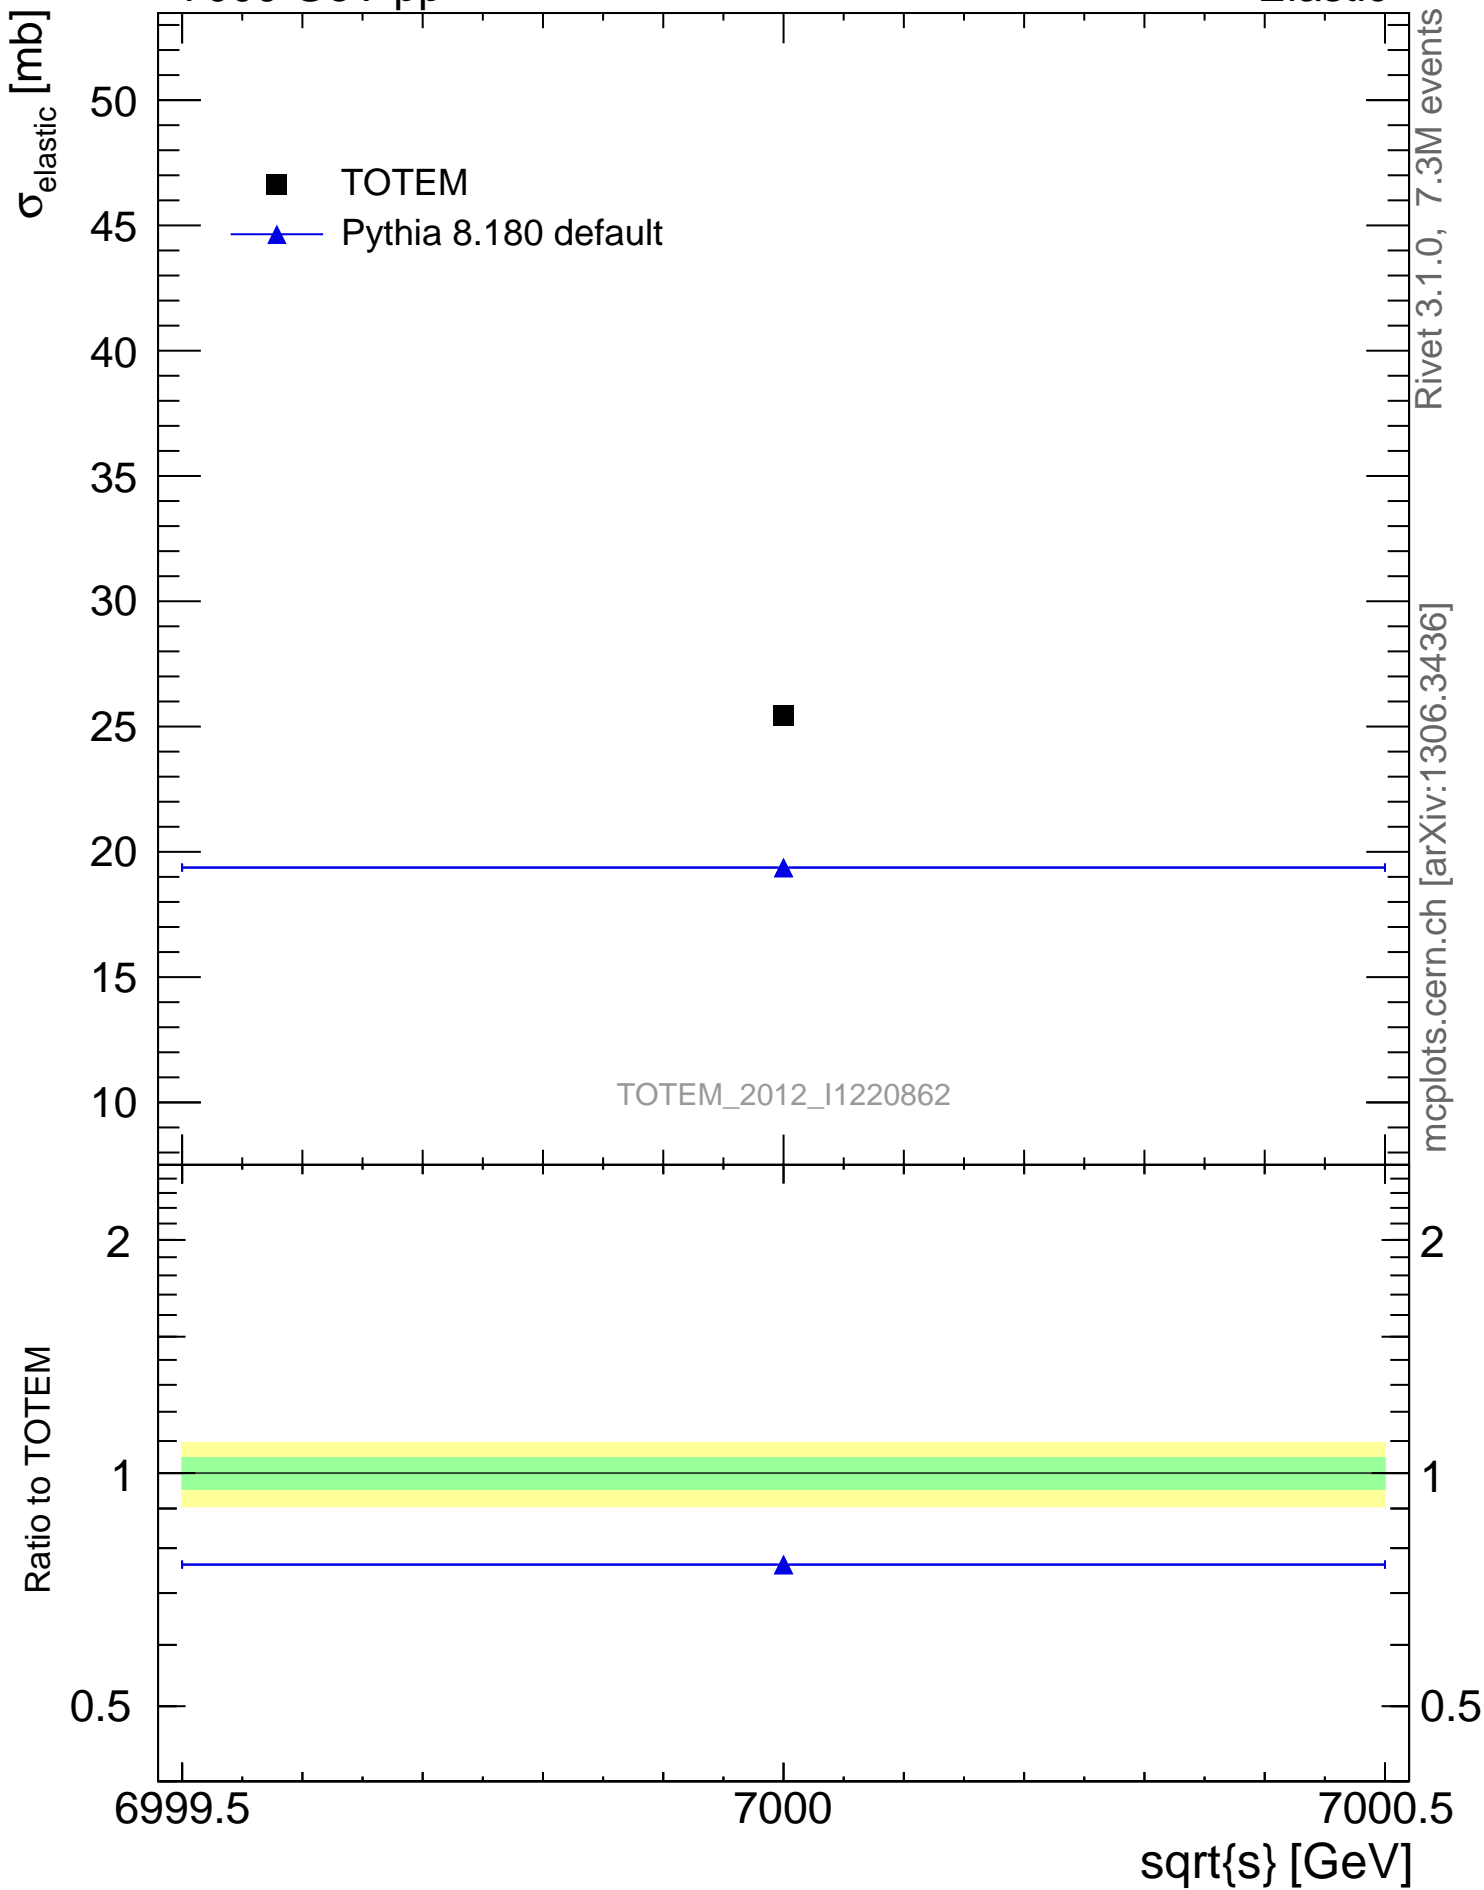

7000 GeV pp

Elastic

■ TOTEM
▲ Pythia 8.180 default

TOTEM_2012_I1220862

Rivet 3.1.0, 7.3M events
mcplots.cern.ch [arXiv:1306.3436]