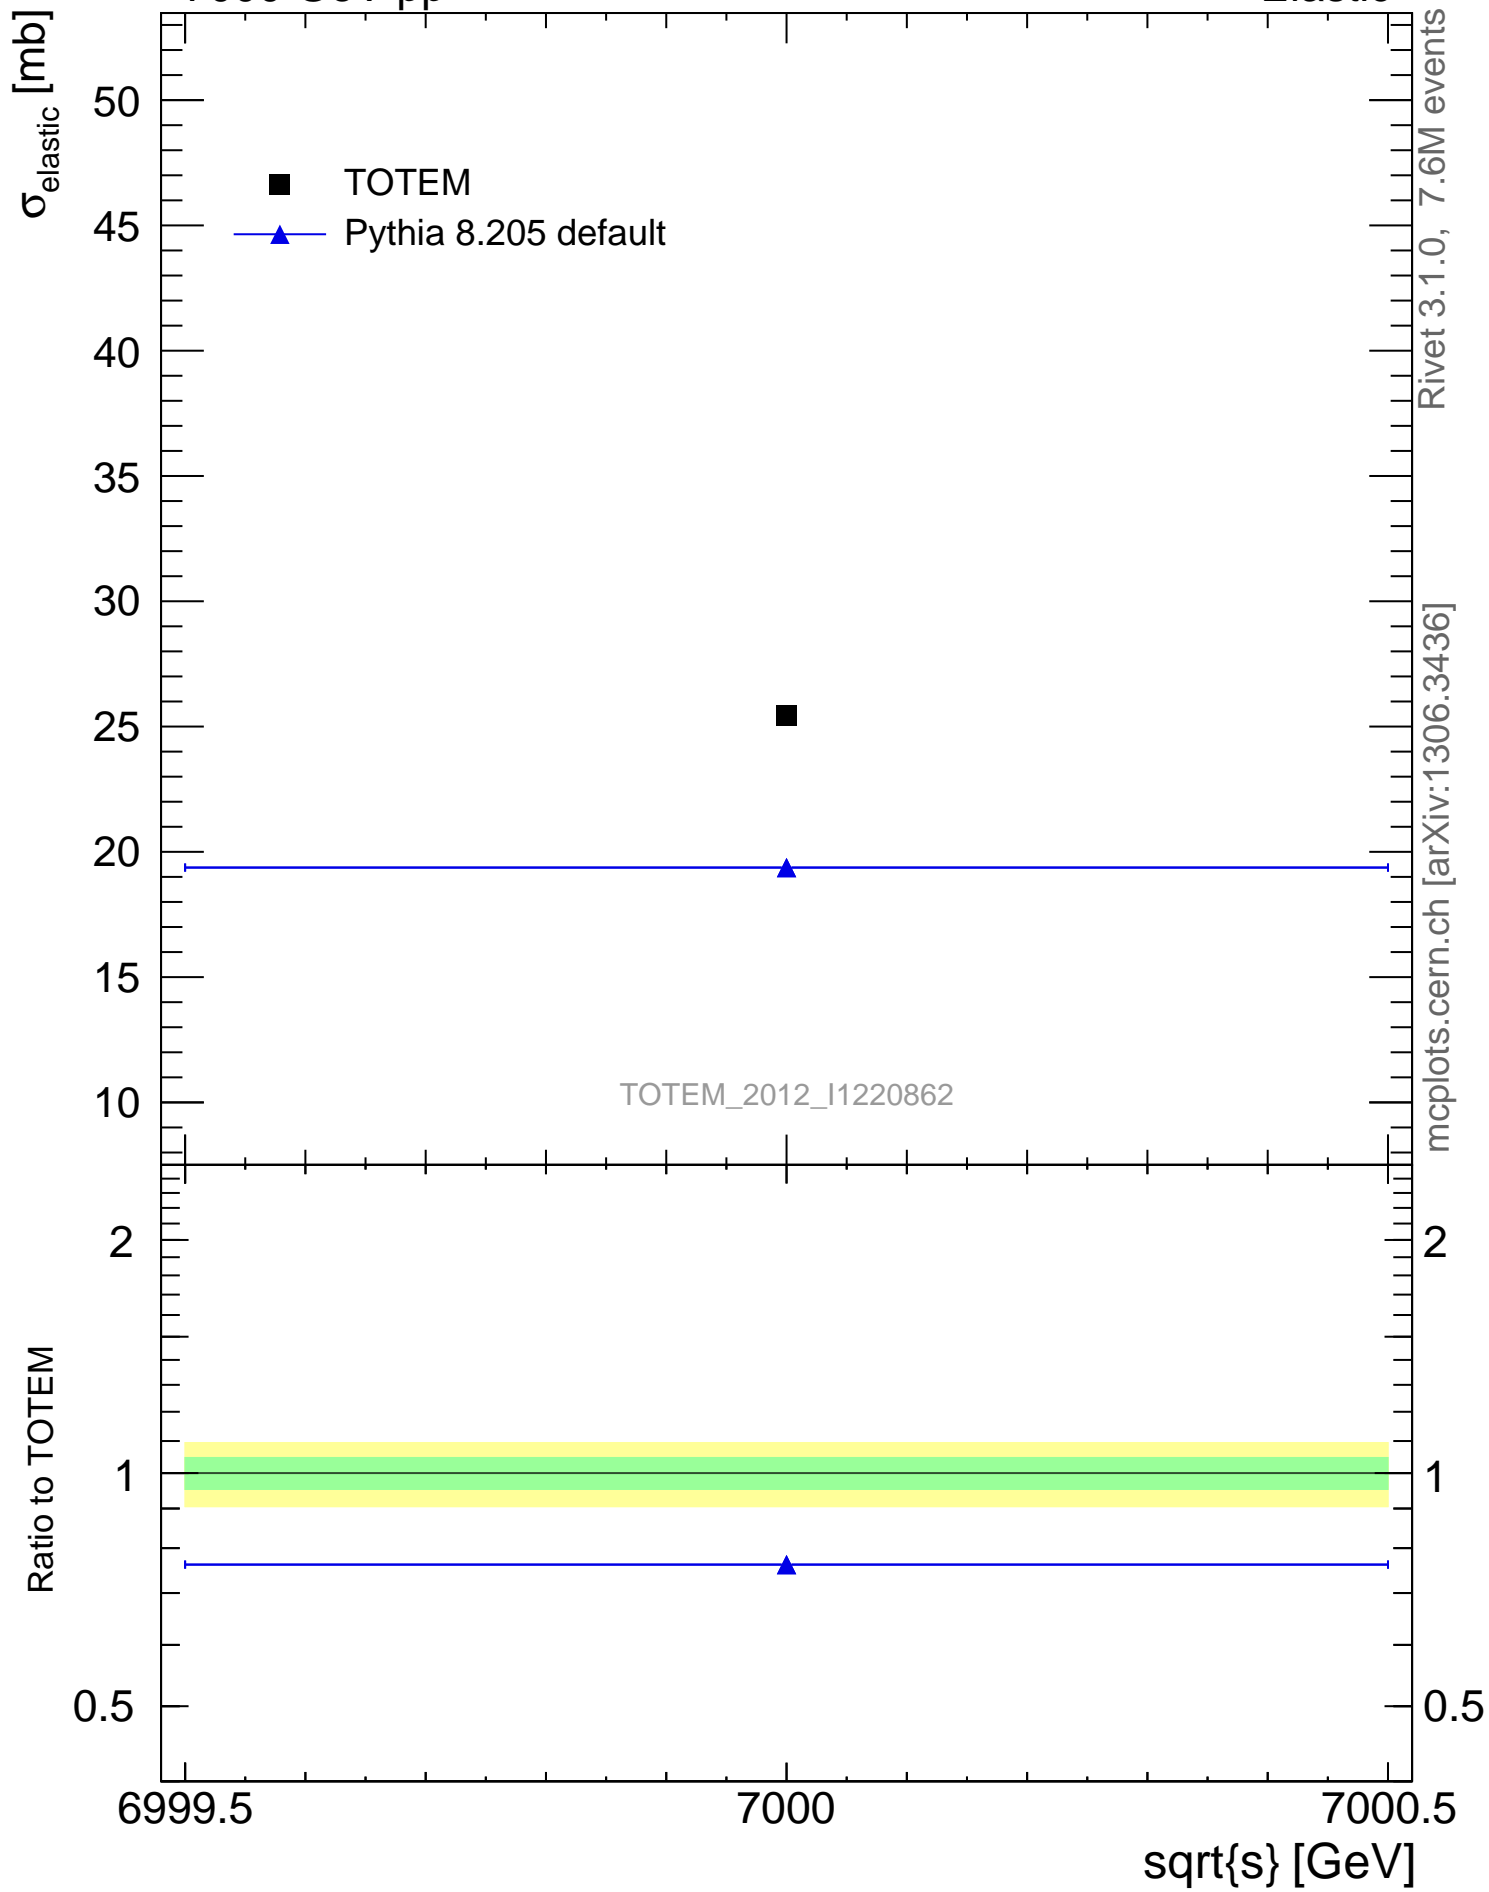

7000 GeV pp

Elastic

■ TOTEM
▲ Pythia 8.205 default

TOTEM_2012_I1220862

Rivet 3.1.0, 7.6M events
mcplots.cern.ch [arXiv:1306.3436]