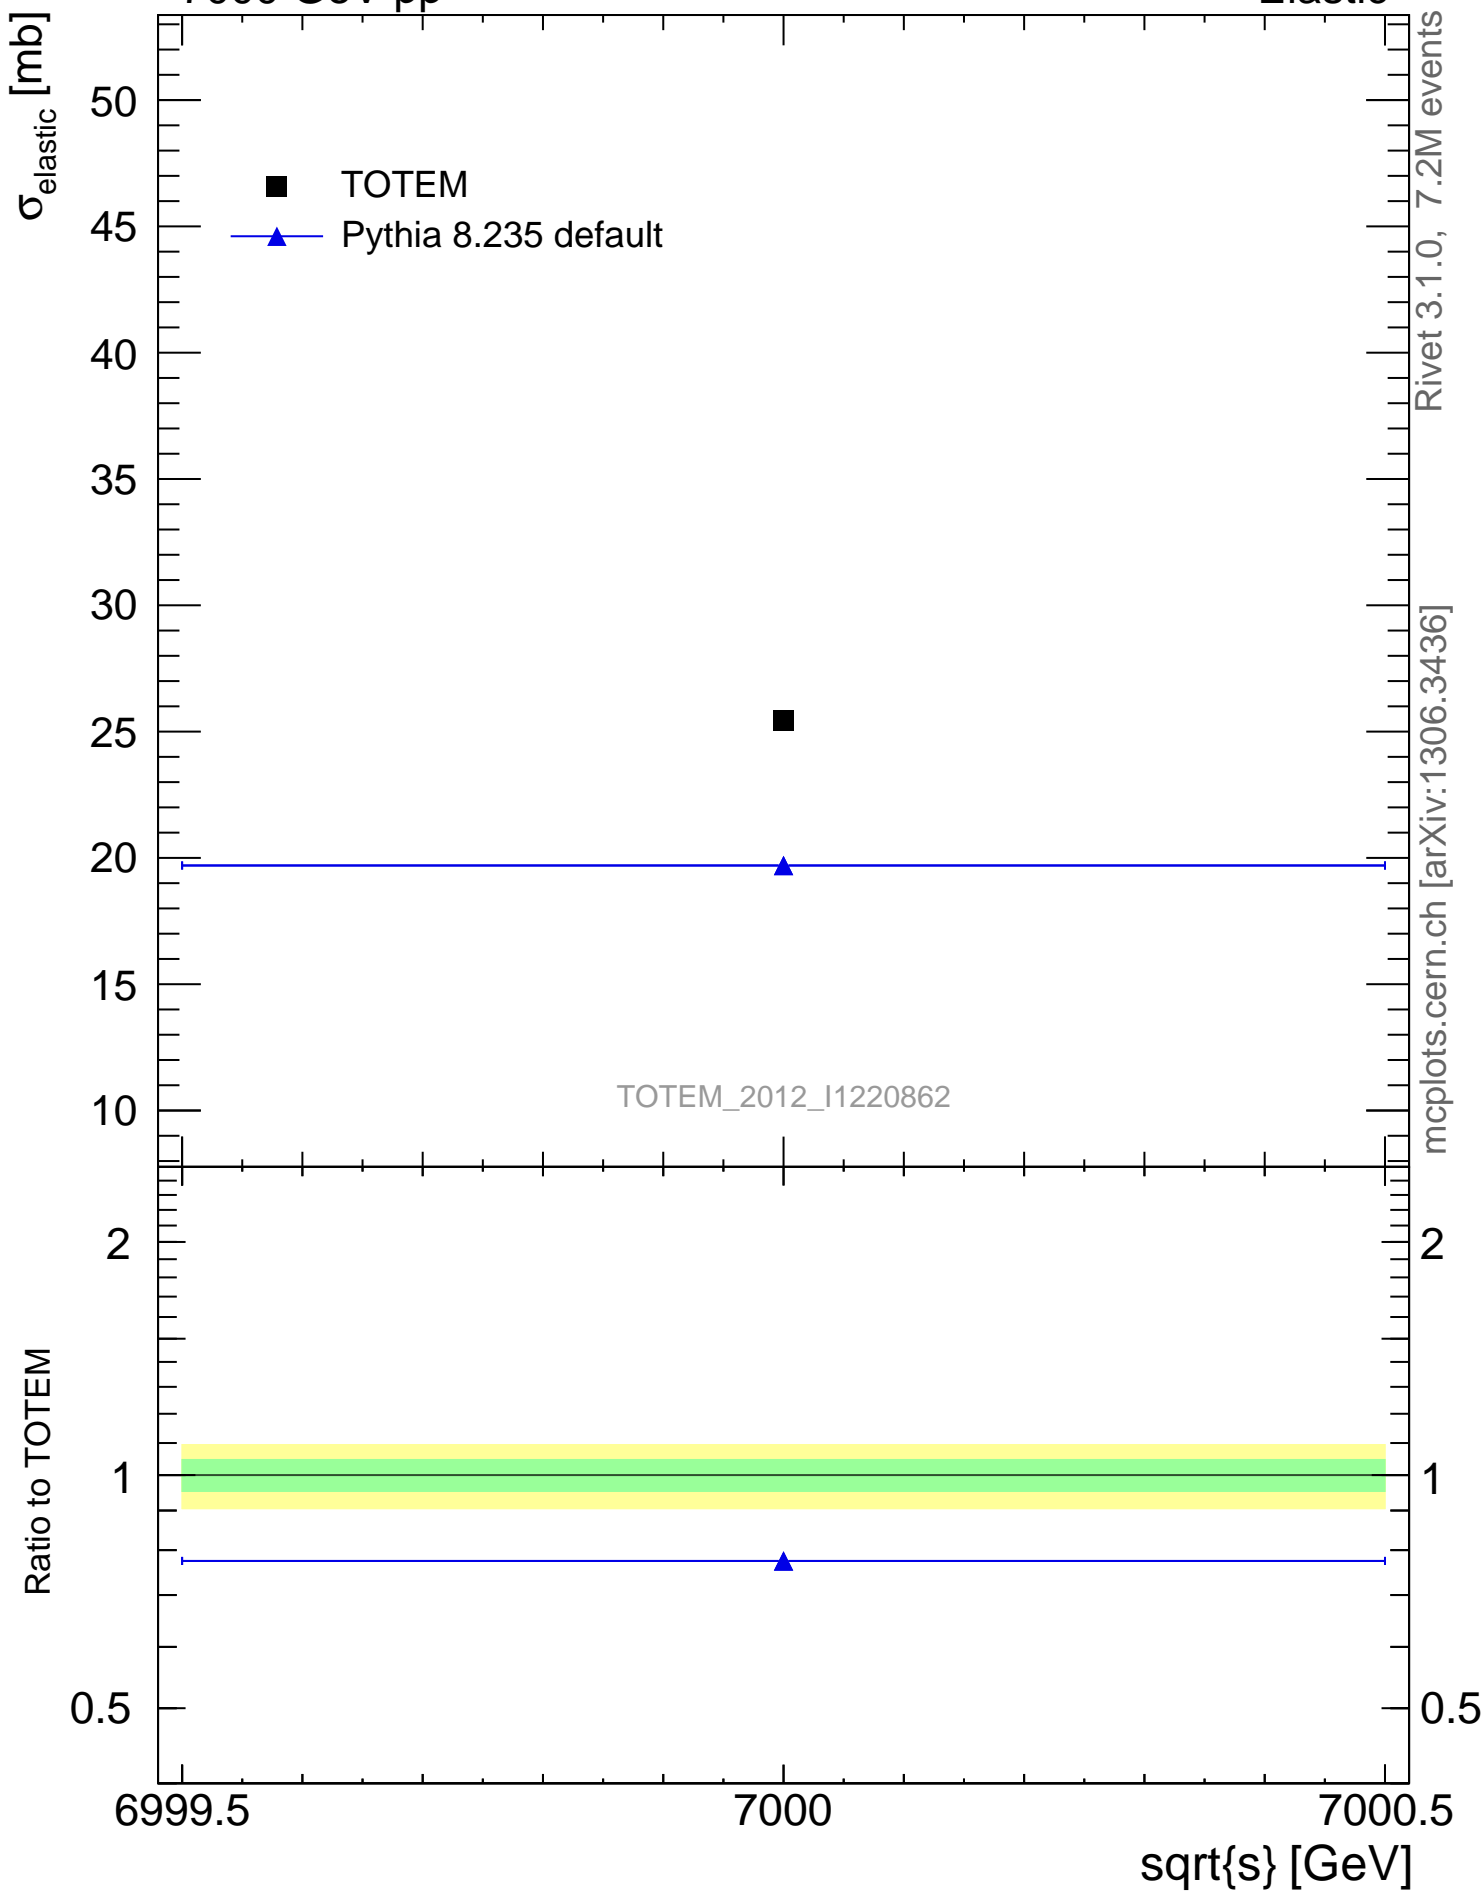

7000 GeV pp

Elastic

Rivet 3.1.0, 7.2M events
mcplots.cern.ch [arXiv:1306.3436]