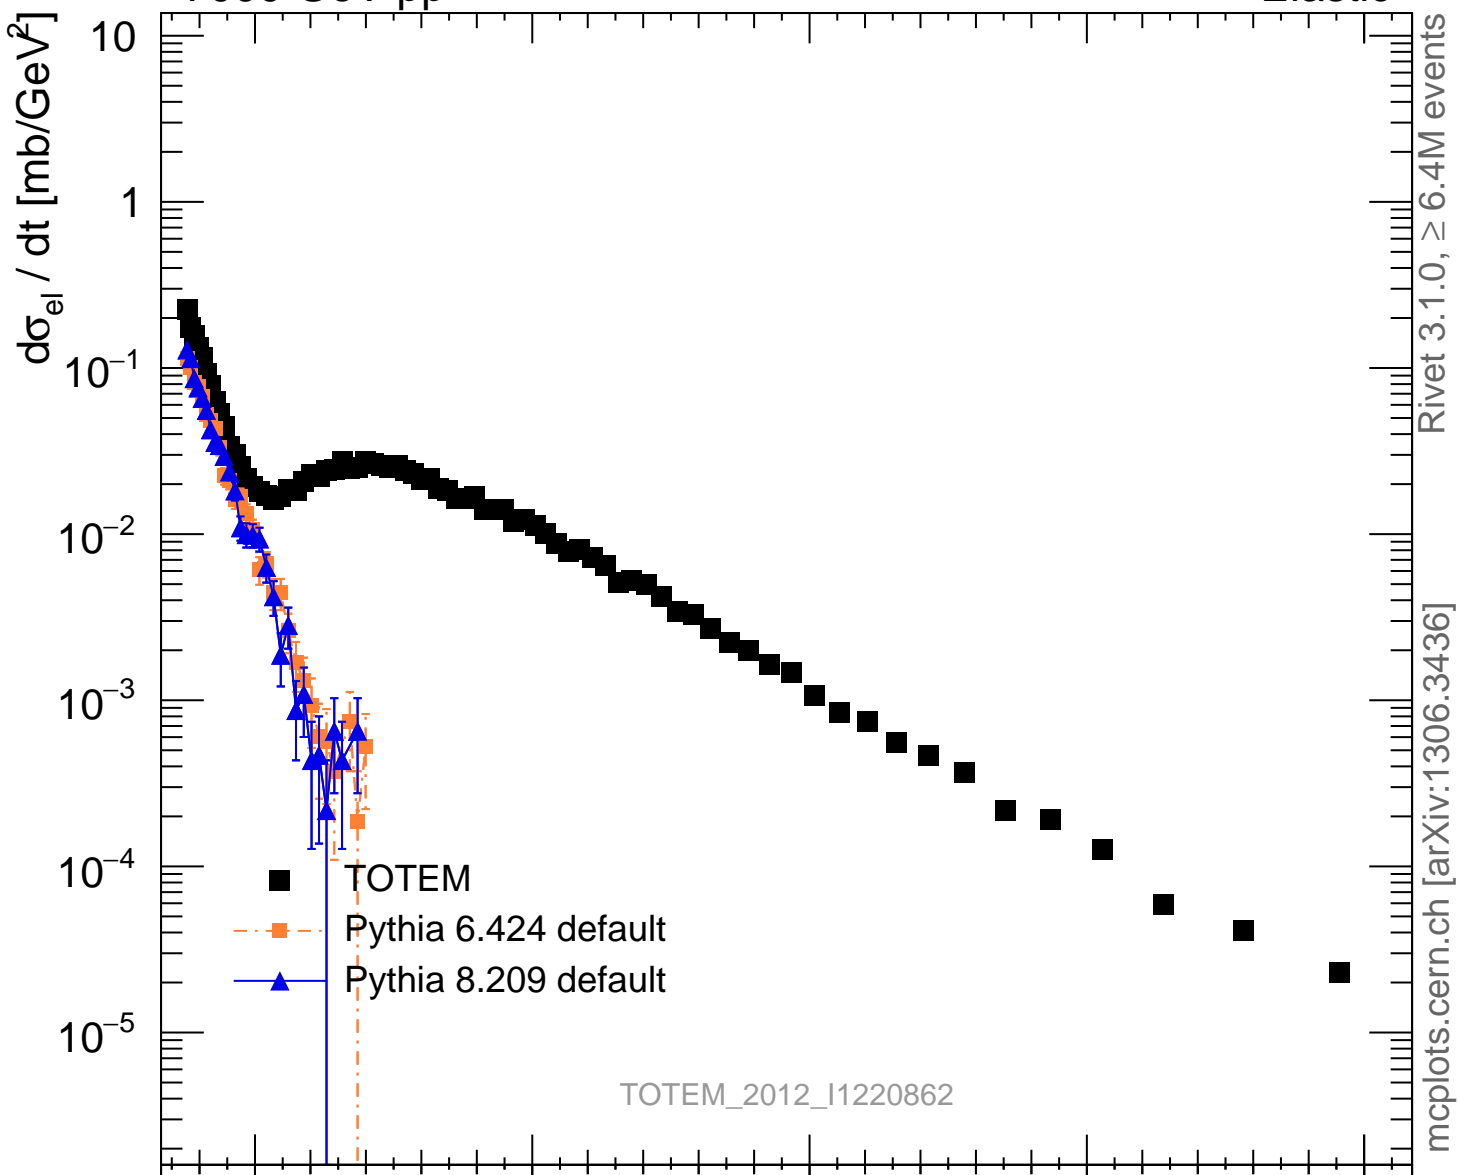

7000 GeV pp

Elastic

Rivet 3.1.0, ≥ 6.4M events

mcplots.cern.ch [arXiv:1306.3436]