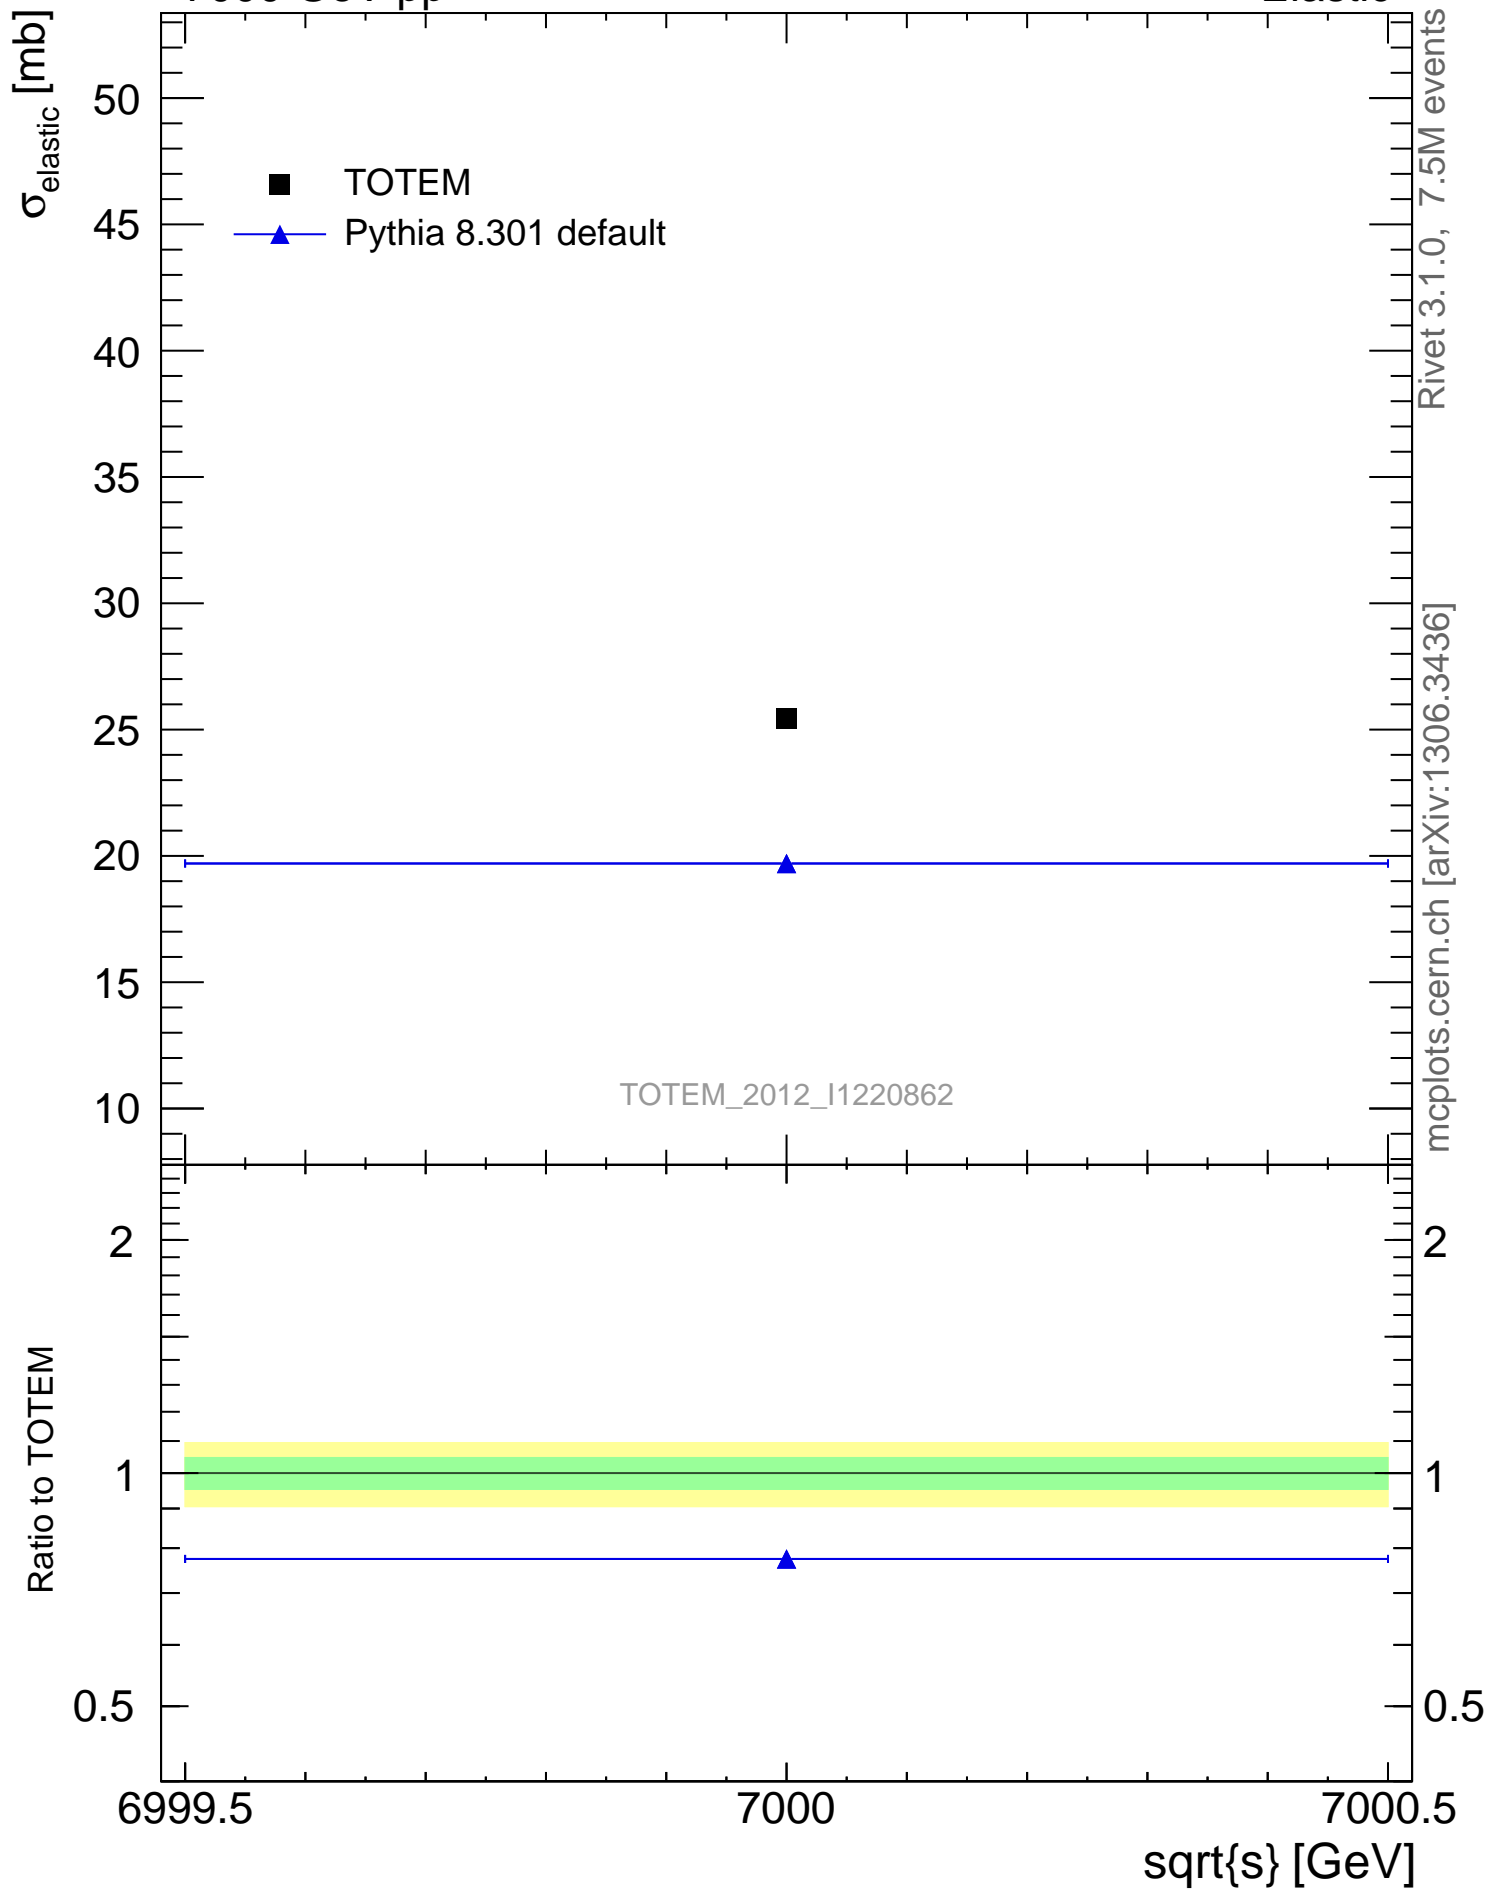

7000 GeV pp

Elastic

■ TOTEM
▲ Pythia 8.301 default

TOTEM_2012_I1220862

Rivet 3.1.0, 7.5M events
mcplots.cern.ch [arXiv:1306.3436]