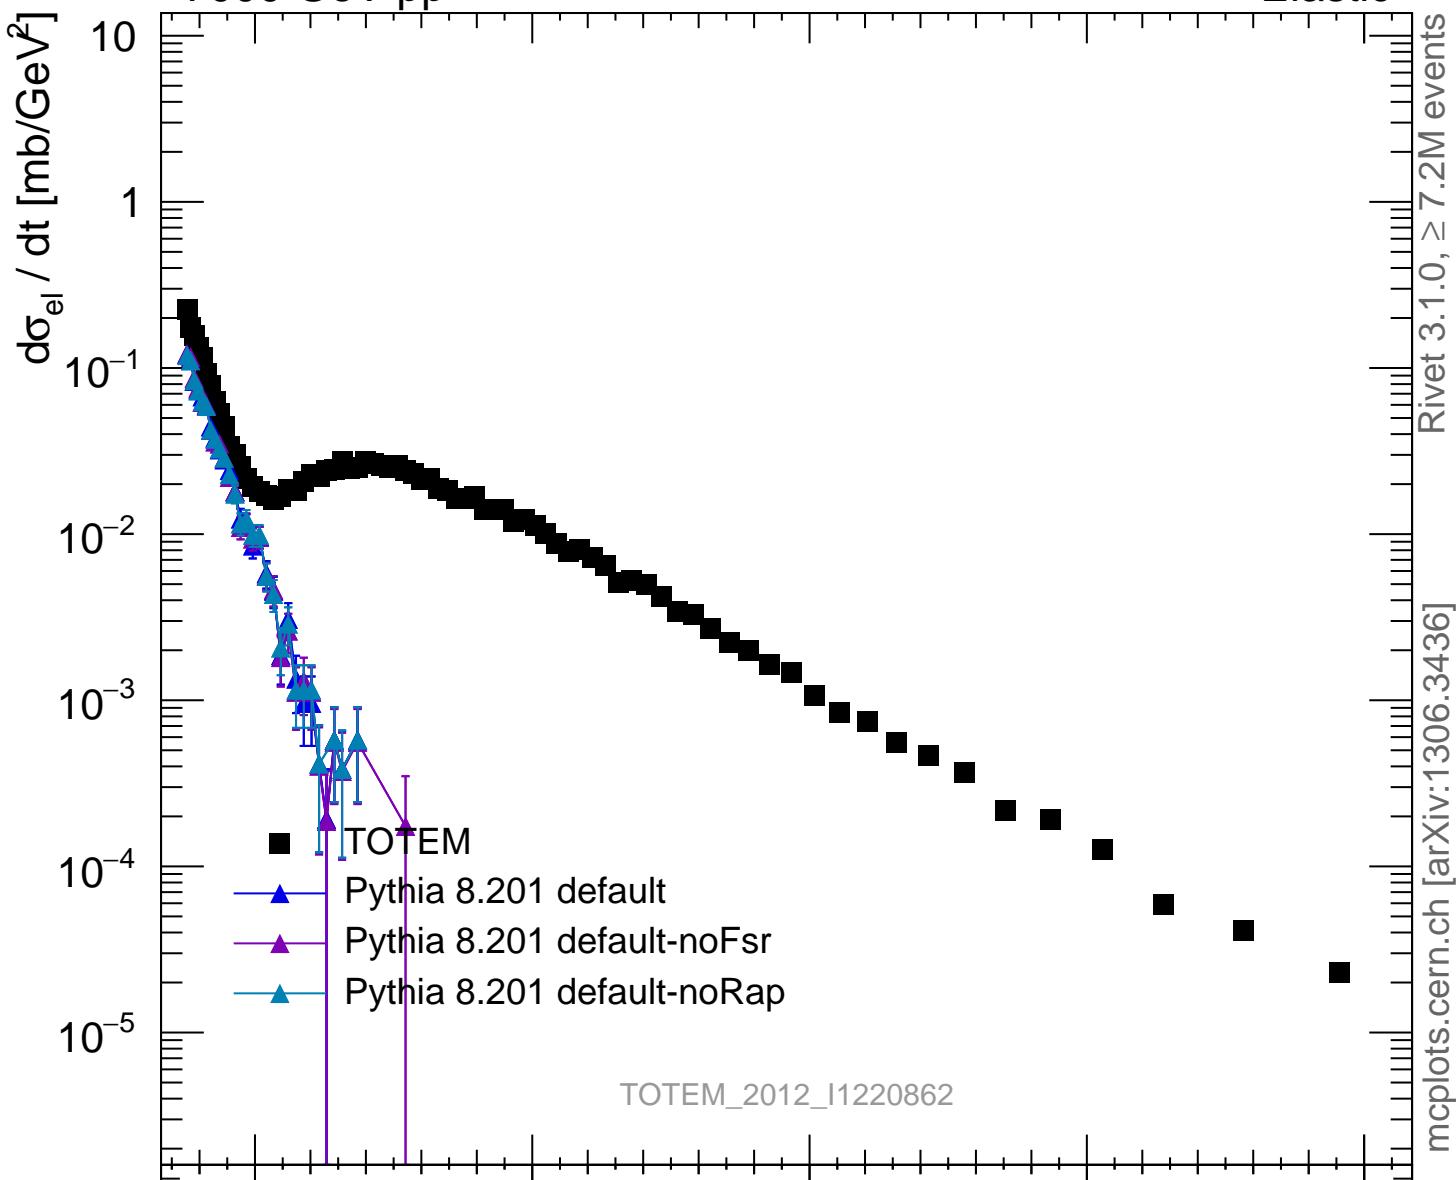

7000 GeV pp

Elastic

Rivet 3.1.0, ≥ 7.2M events

mcplots.cern.ch [arXiv:1306.3436]