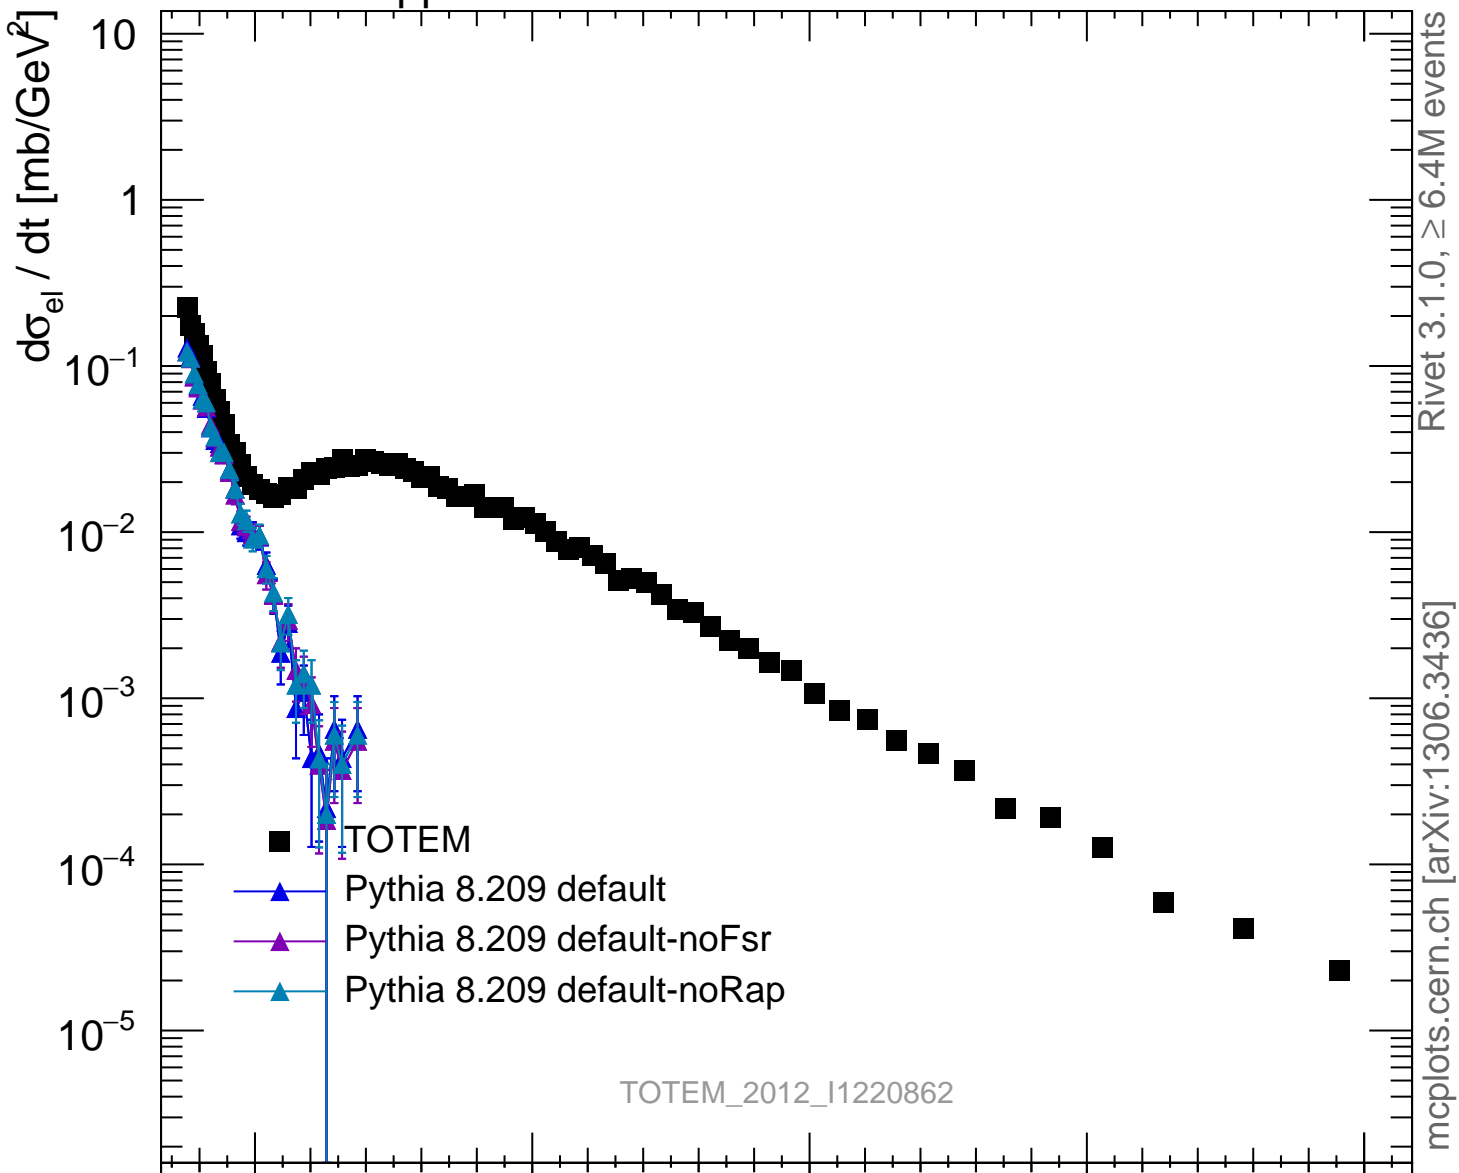

7000 GeV pp

Elastic

Rivet 3.1.0, ≥ 6.4M events

mcplots.cern.ch [arXiv:1306.3436]