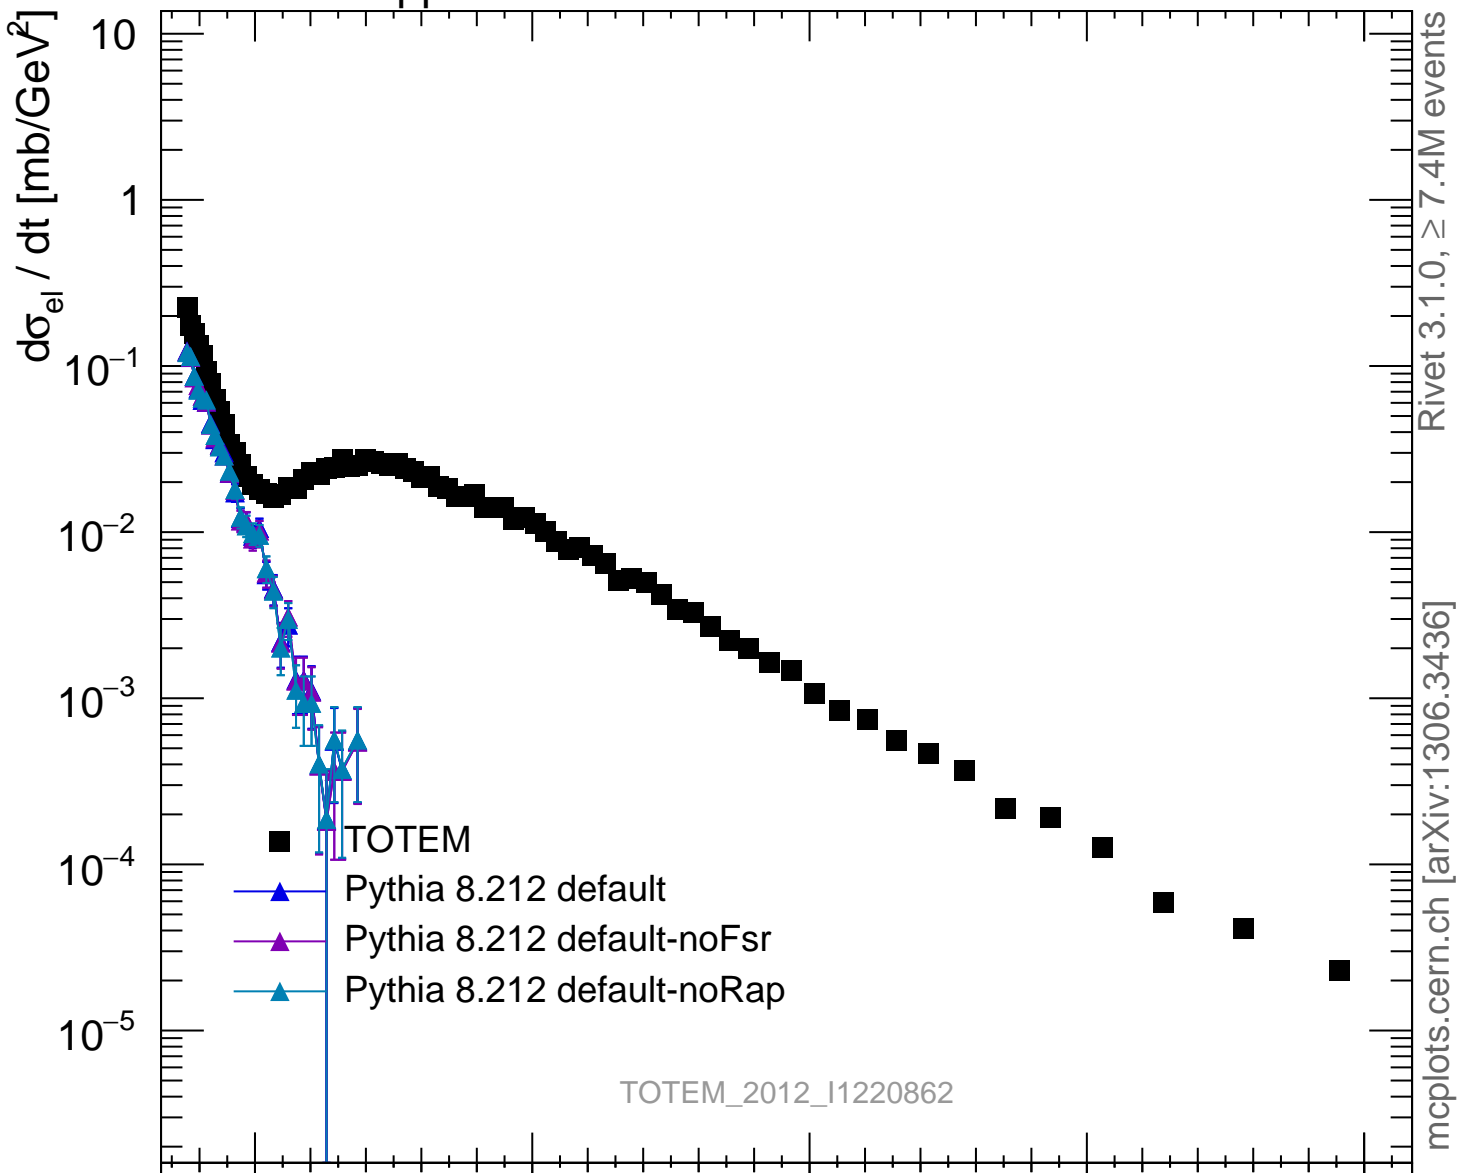

7000 GeV pp

Elastic

Rivet 3.1.0, ≥ 7.4 M events

mcplots.cern.ch [arXiv:1306.3436]