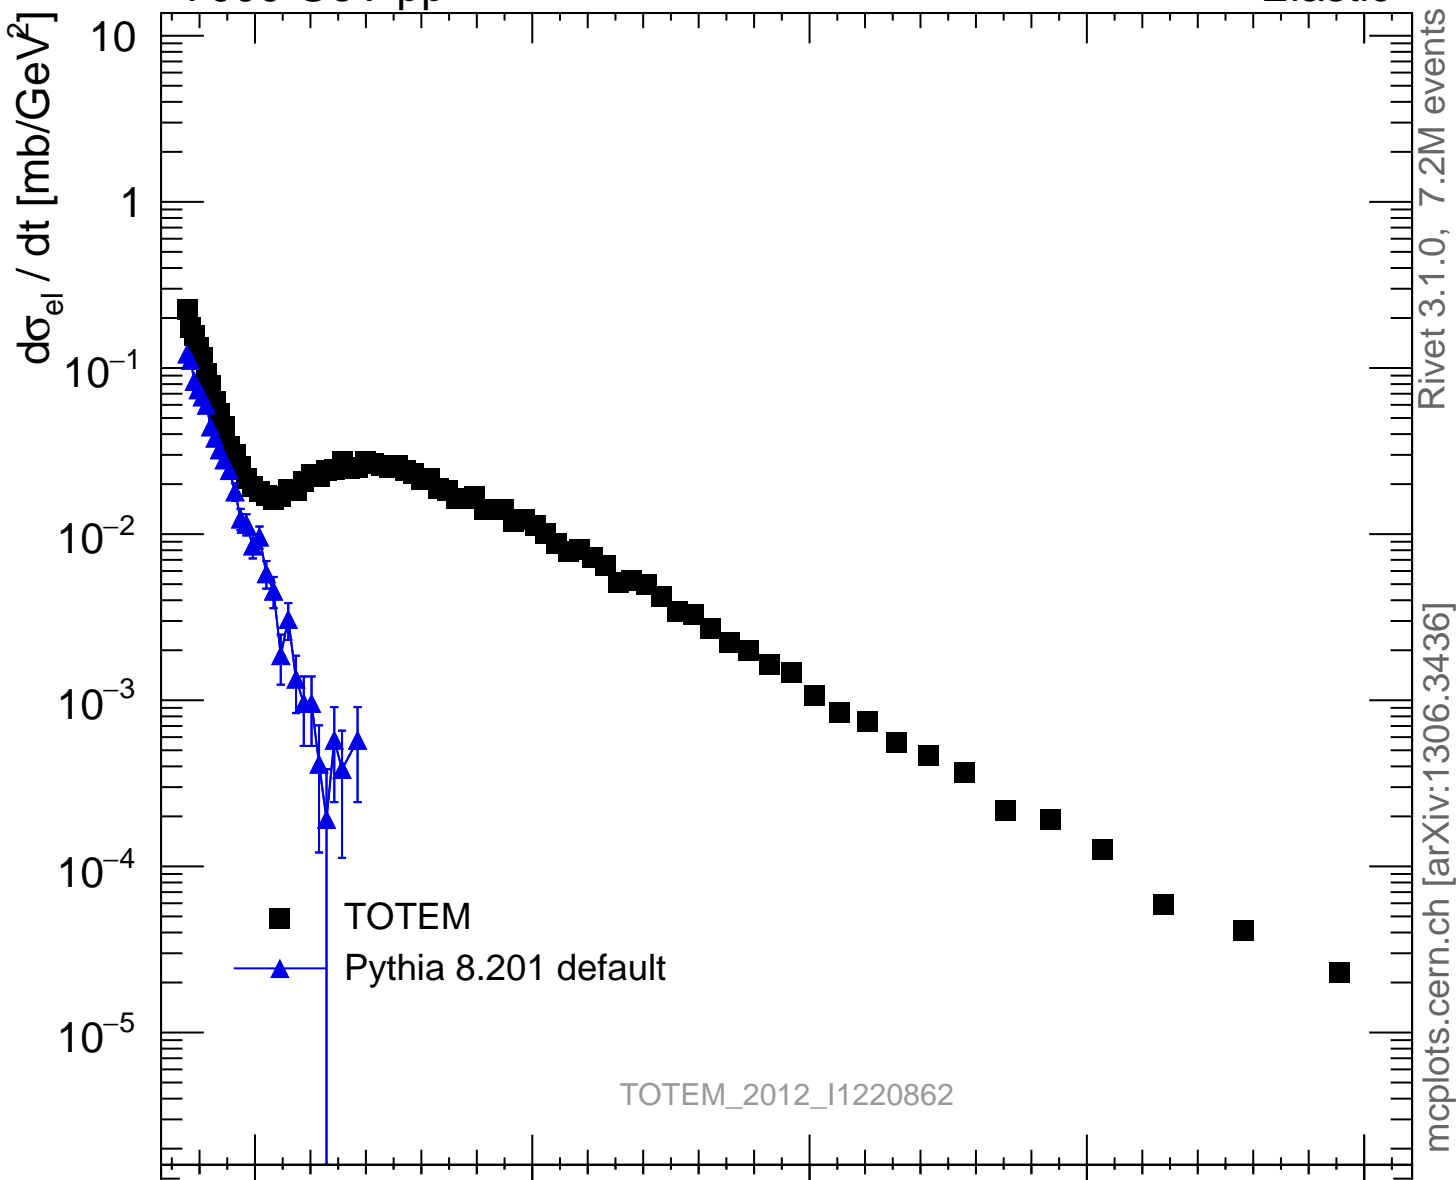

7000 GeV pp

Elastic

Rivet 3.1.0, 7.2M events

mcplots.cern.ch [arXiv:1306.3436]