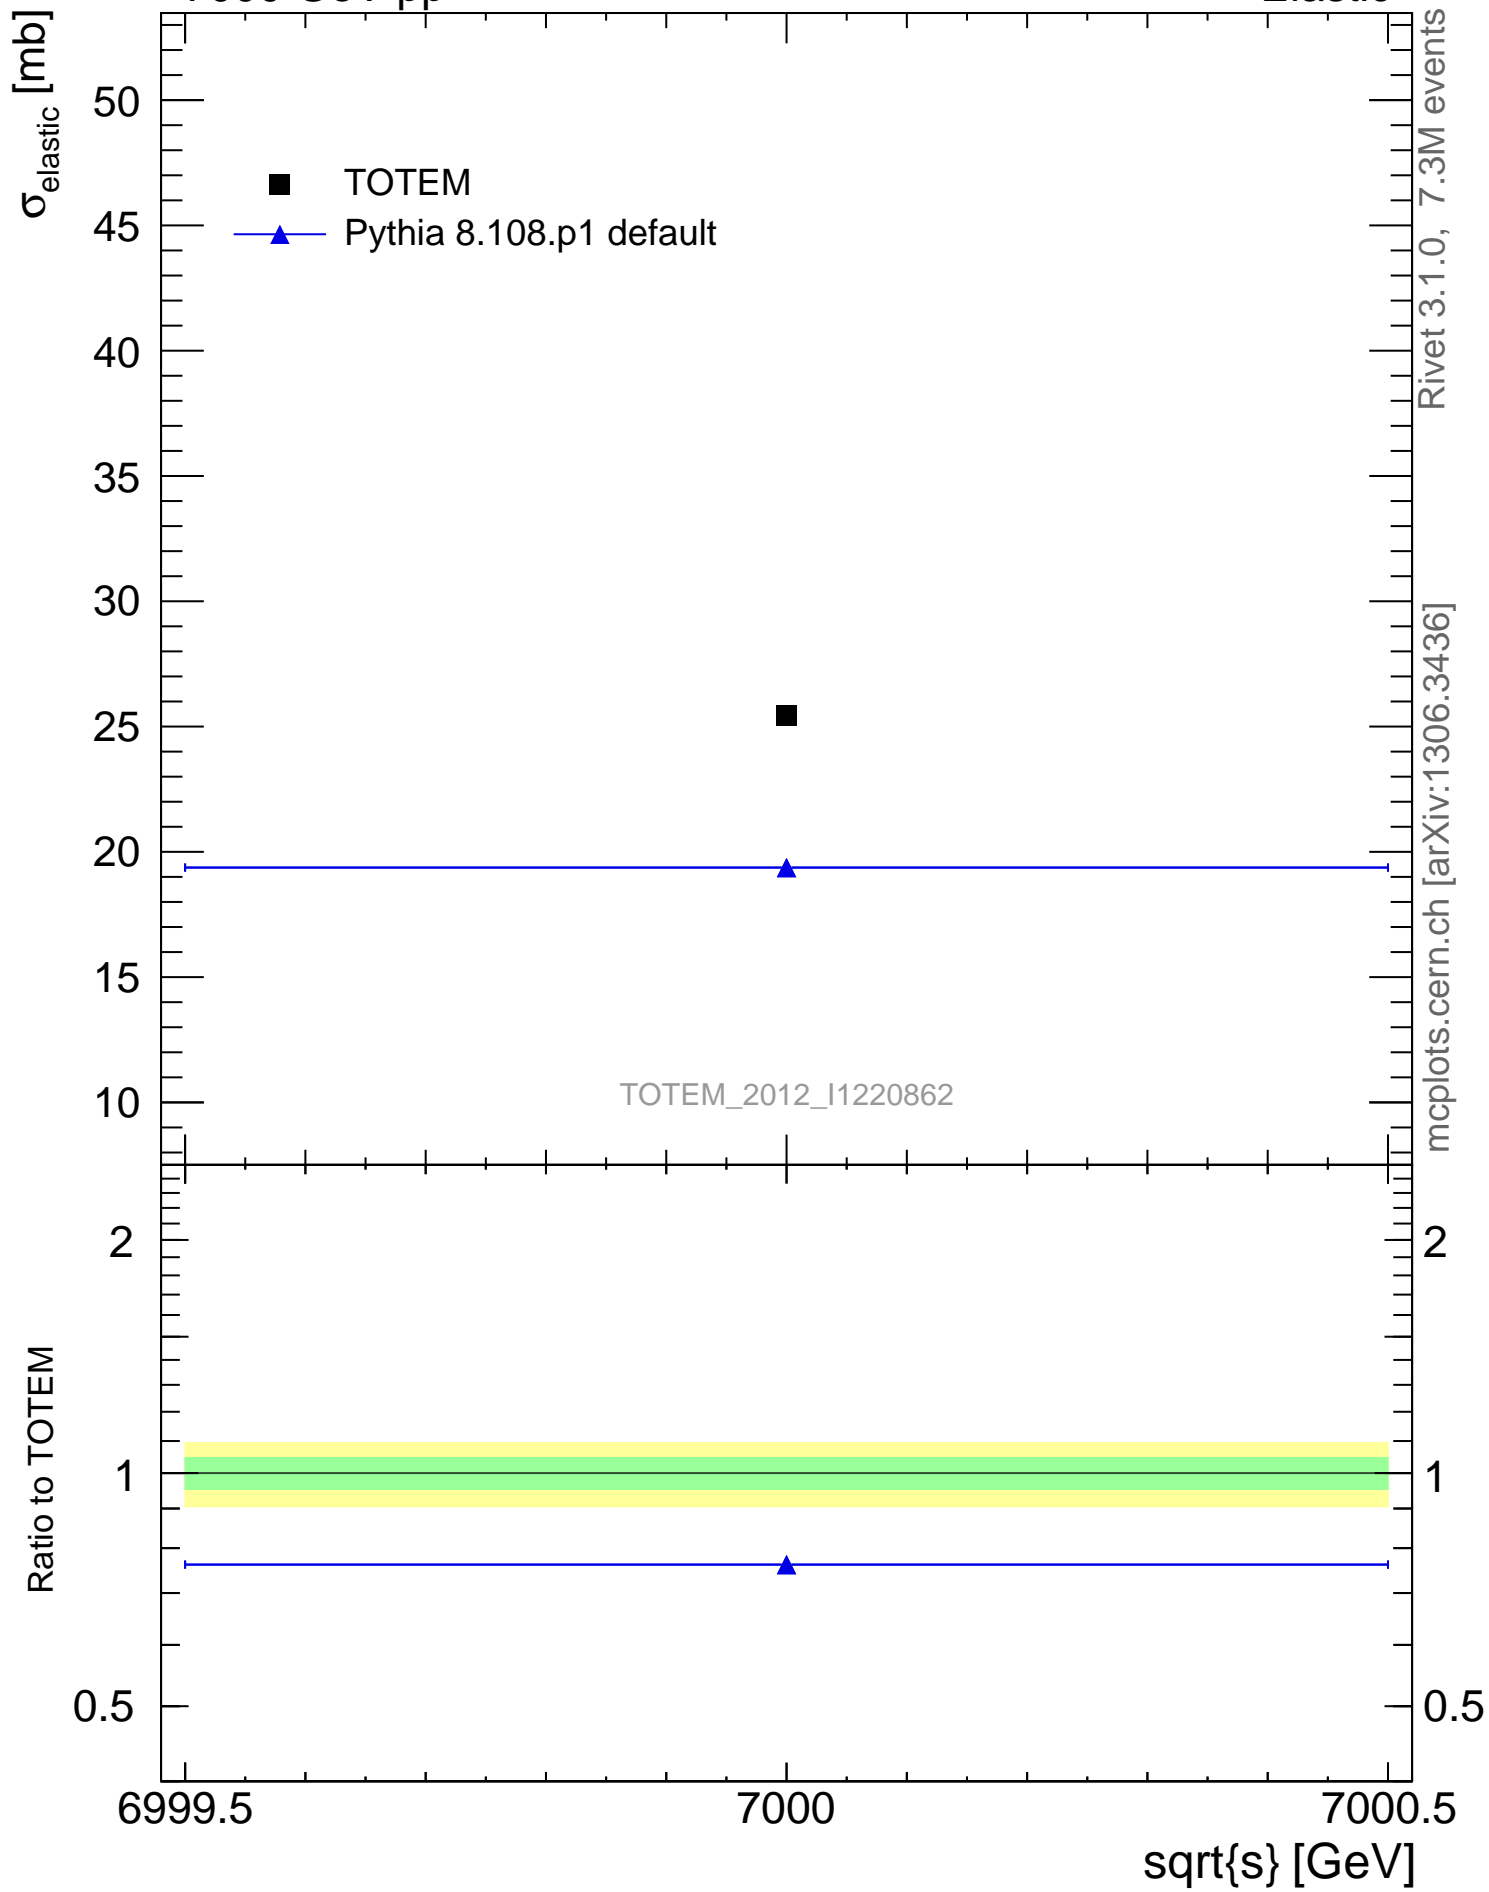

7000 GeV pp

Elastic

■ TOTEM
▲ Pythia 8.108.p1 default

TOTEM_2012_I1220862

Rivet 3.1.0, 7.3M events
mcplots.cern.ch [arXiv:1306.3436]