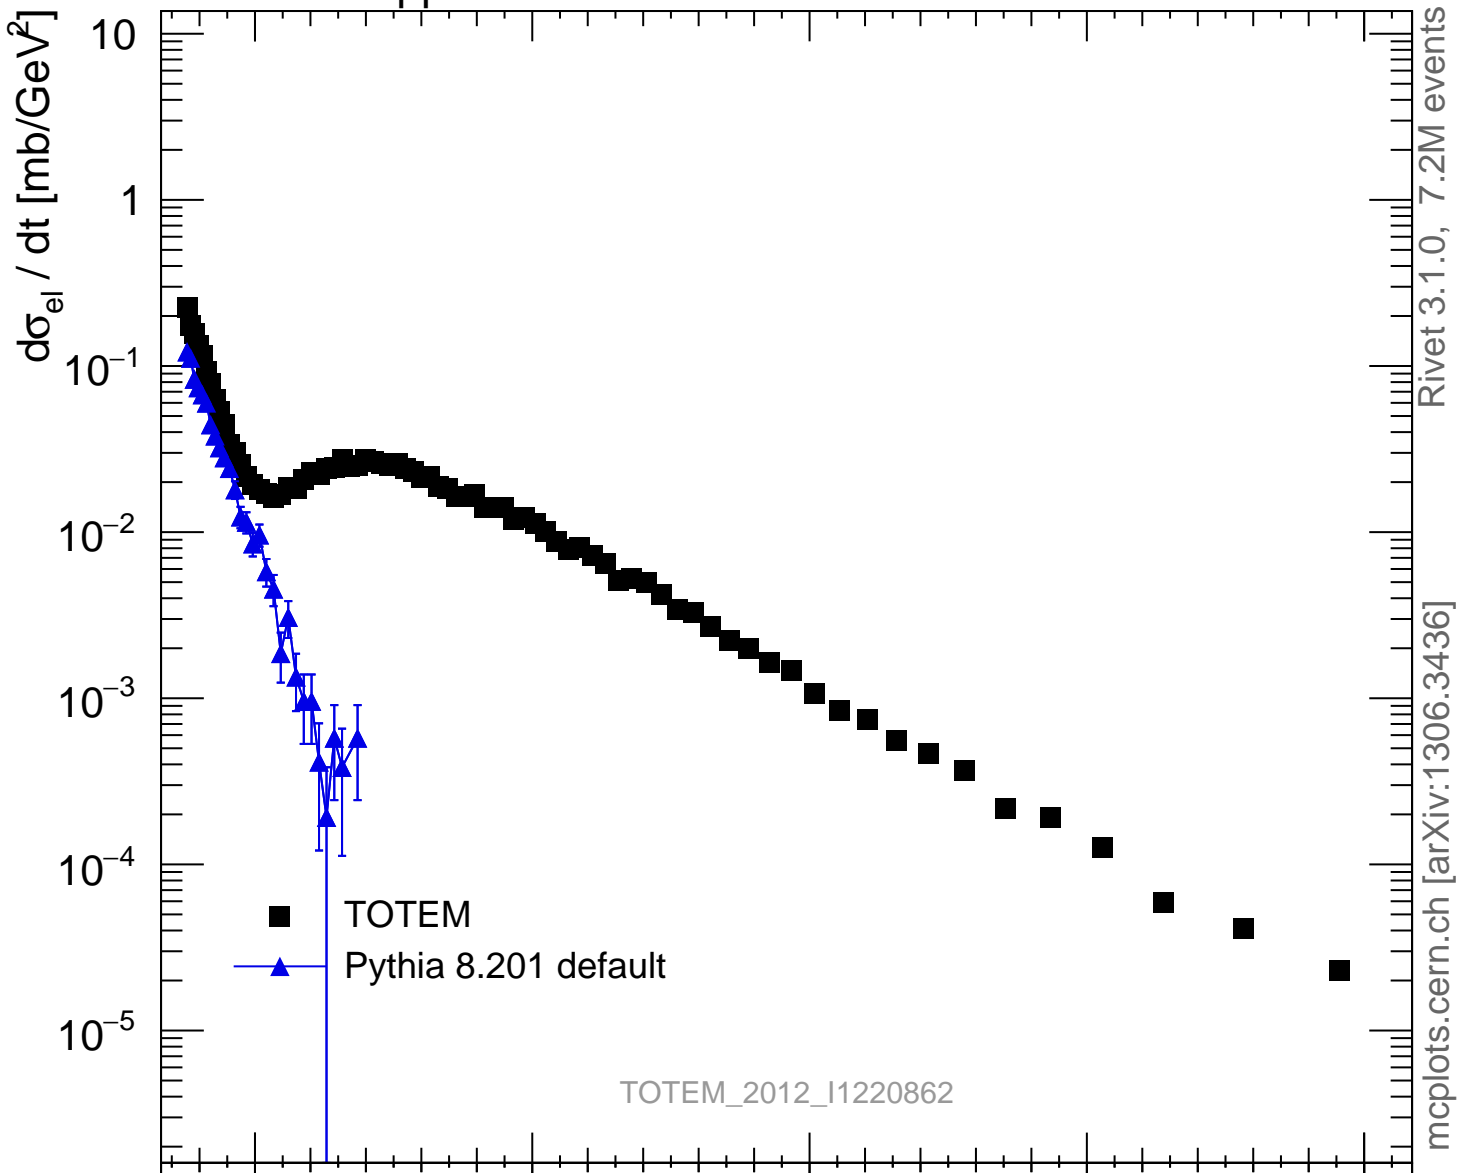

7000 GeV pp

Elastic

Rivet 3.1.0, 7.2M events

mcplots.cern.ch [arXiv:1306.3436]