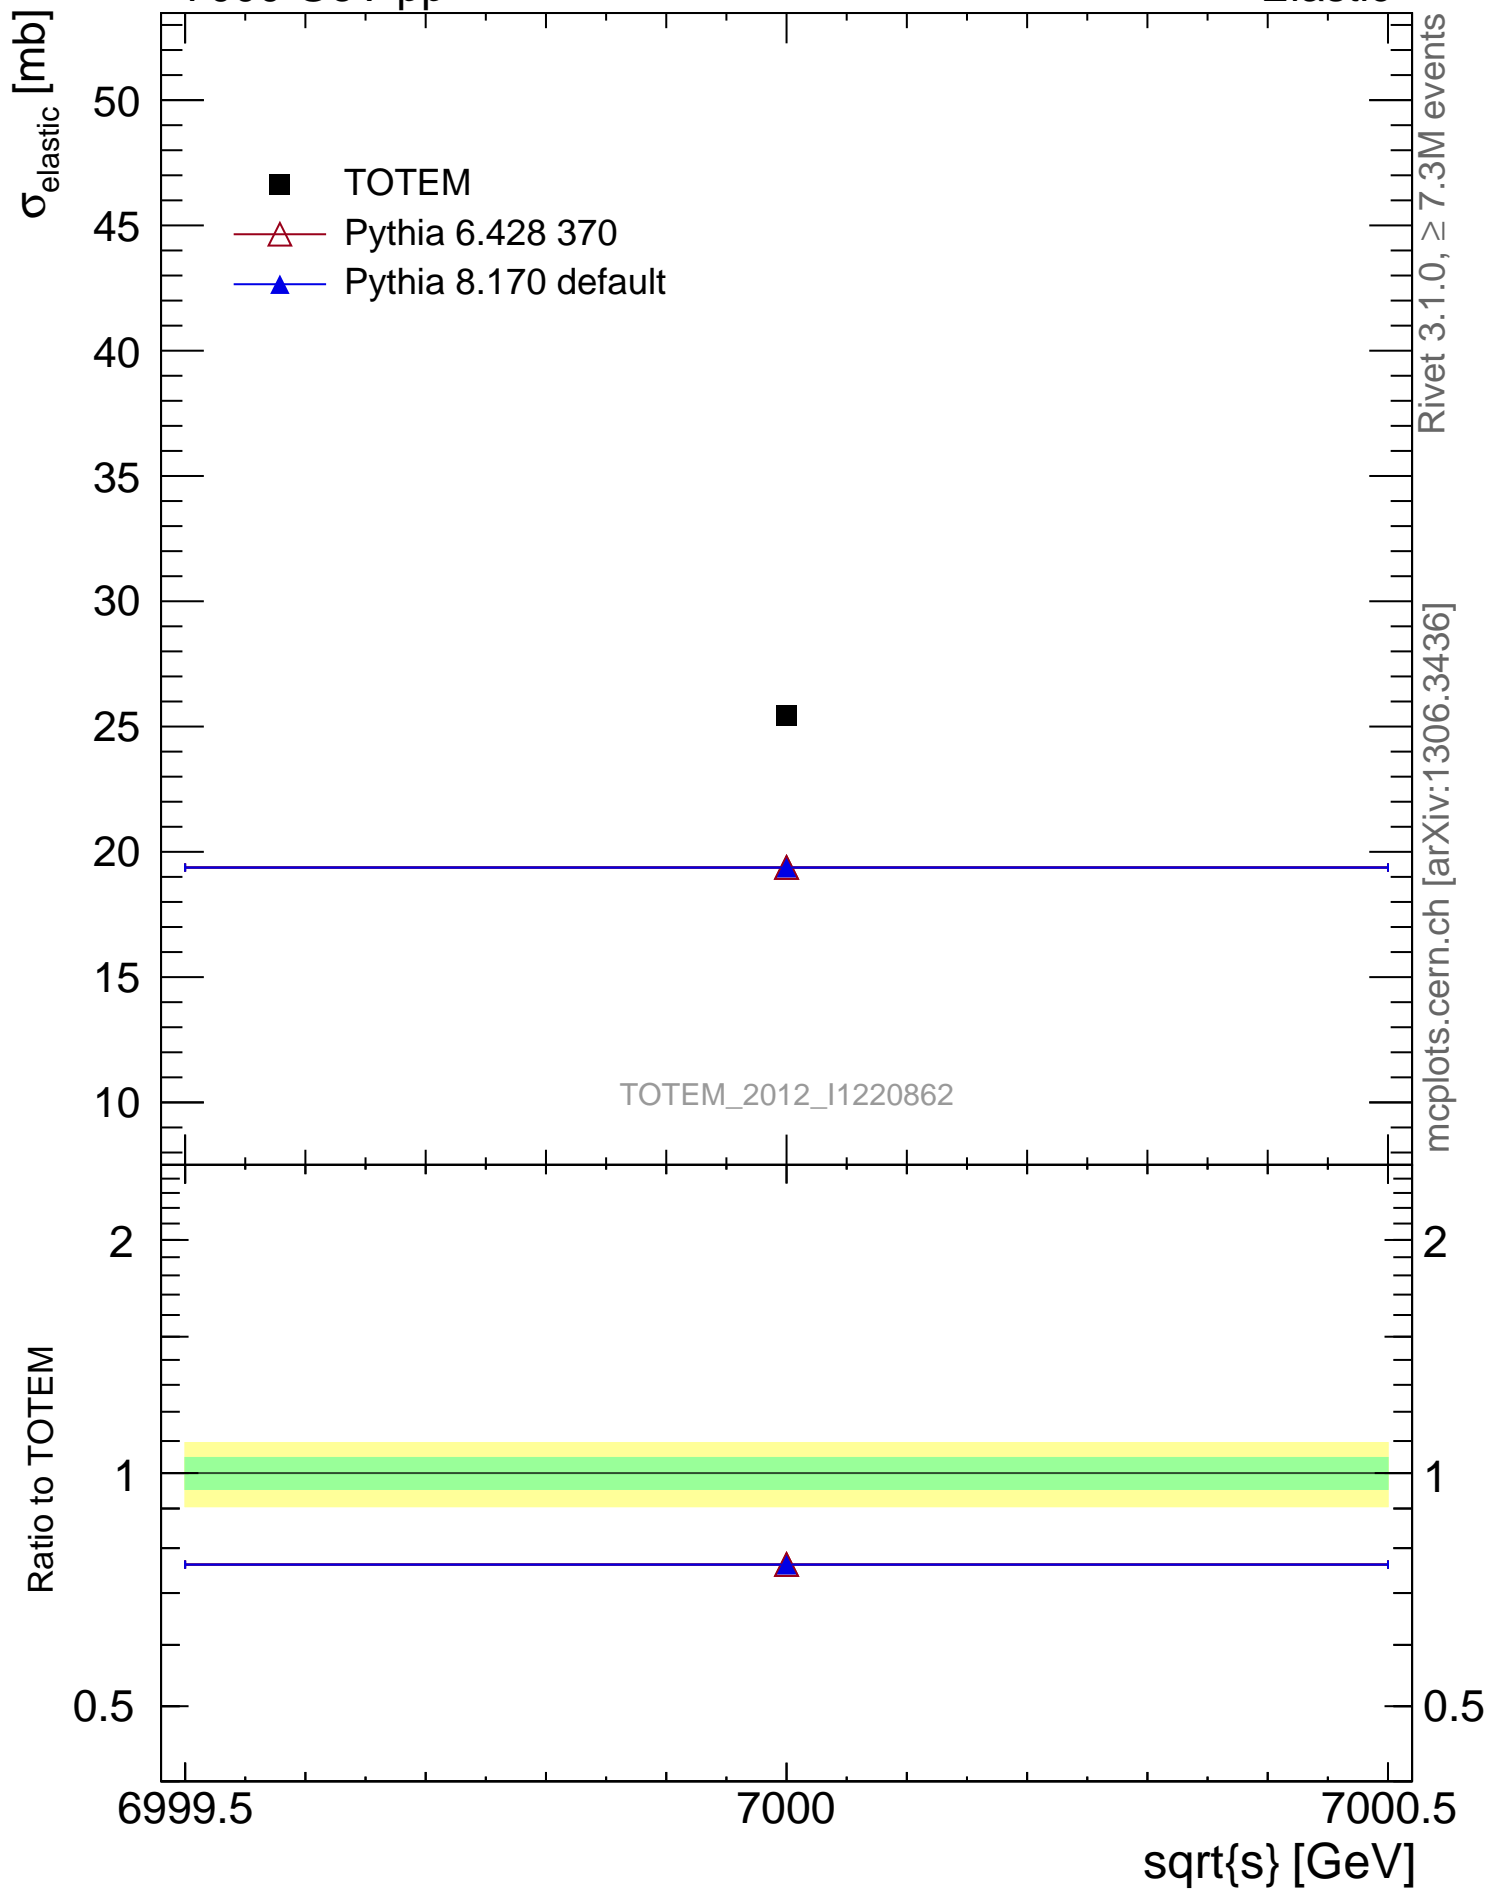

7000 GeV pp

Elastic

- TOTEM
- △ Pythia 6.428 370
- ▲ Pythia 8.170 default

TOTEM_2012_I1220862

Rivet 3.1.0, ≥ 7.3 M events
mcplots.cern.ch [arXiv:1306.3436]