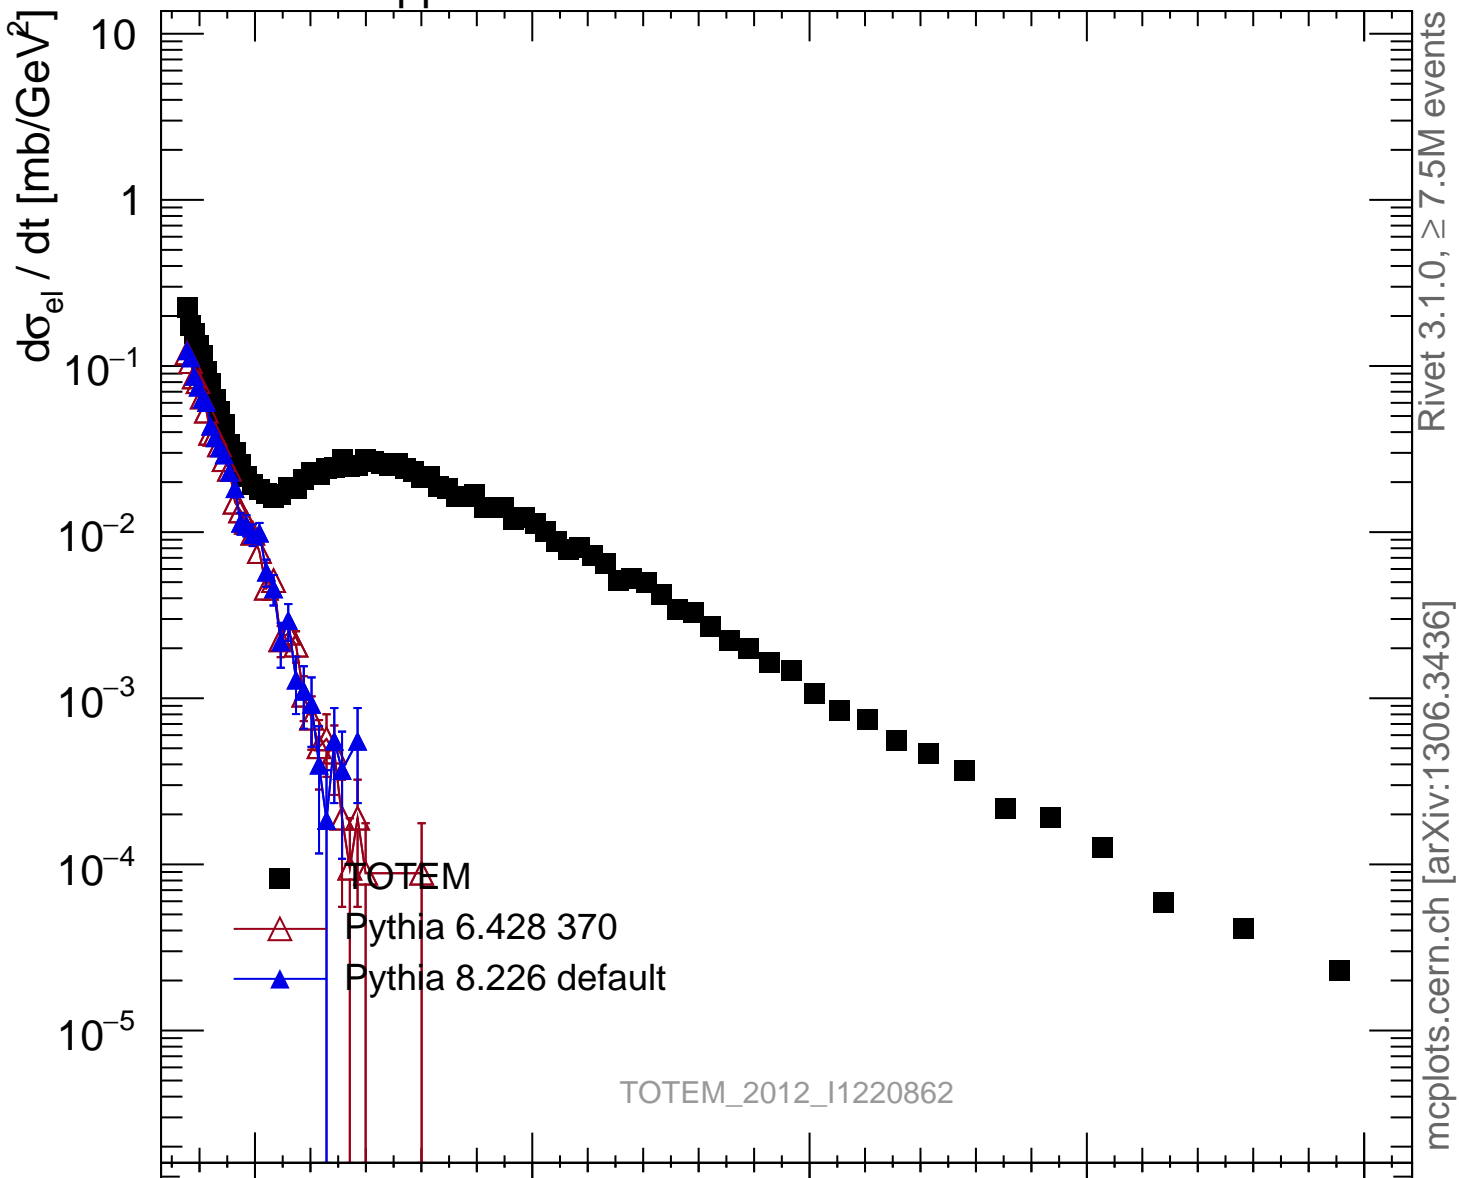

7000 GeV pp

Elastic

TOTEM_2012_I1220862

mcplots.cern.ch [arXiv:1306.3436]