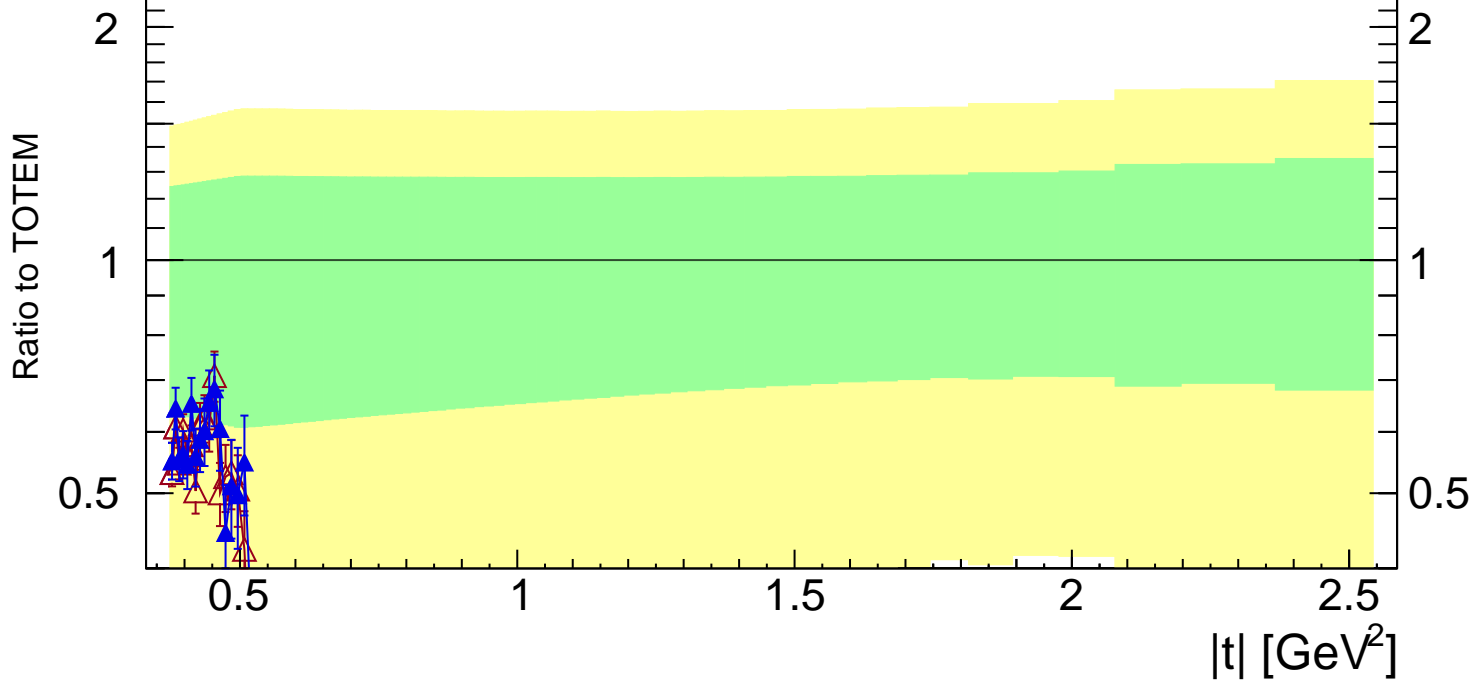

7000 GeV pp

Elastic

TOTEM_2012_I1220862

mcplots.cern.ch [arXiv:1306.3436]