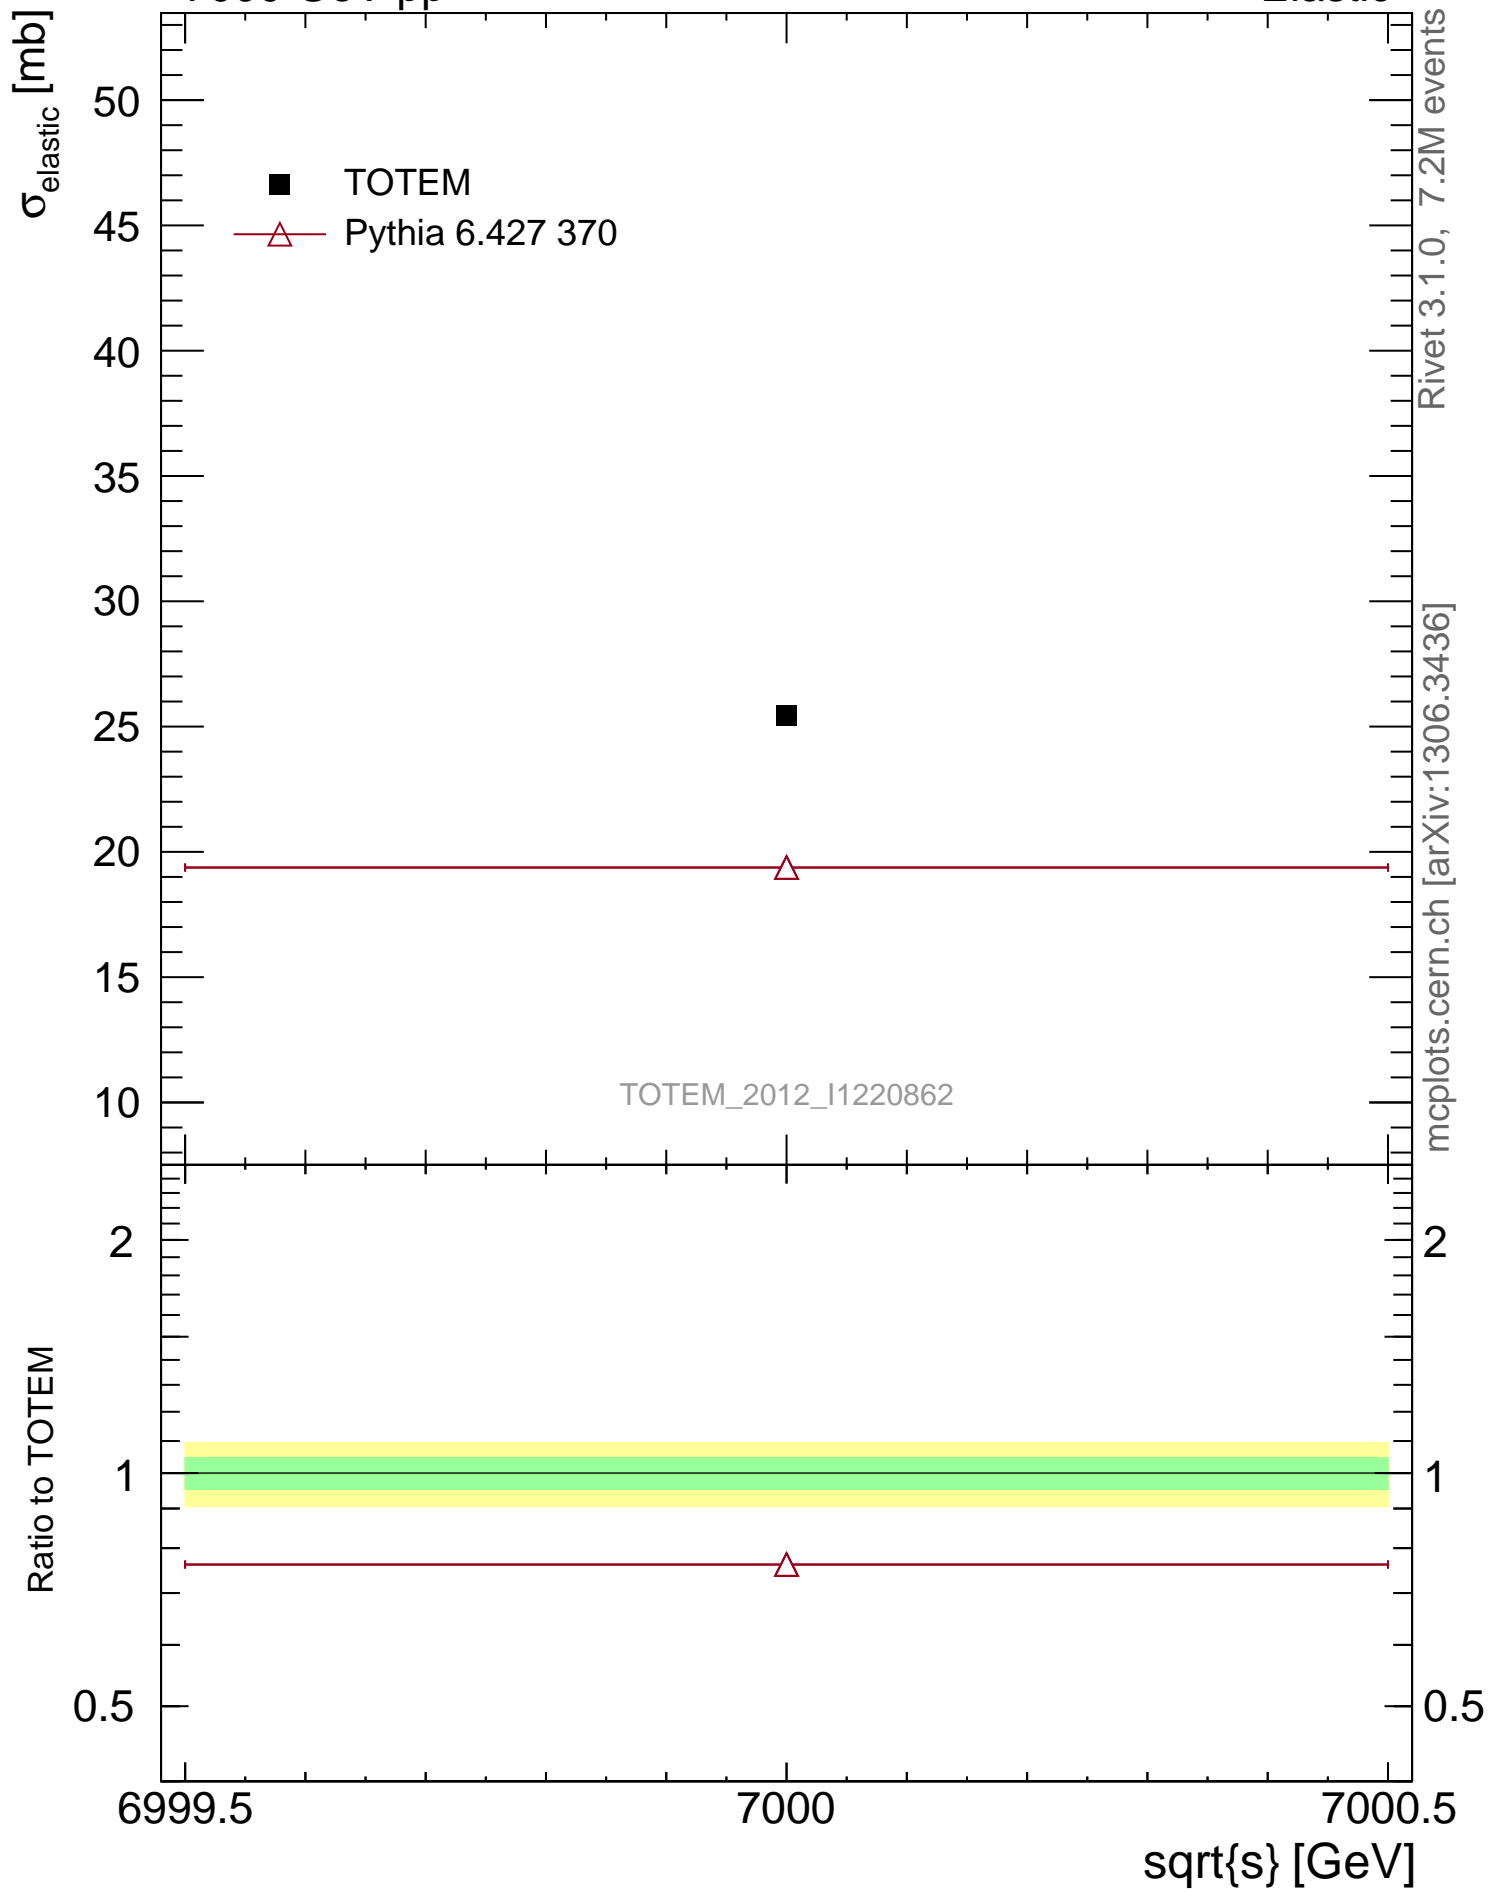

7000 GeV pp

Elastic

■ TOTEM
—△— Pythia 6.427 370

TOTEM_2012_I1220862

Rivet 3.1.0, 7.2M events
mcplots.cern.ch [arXiv:1306.3436]