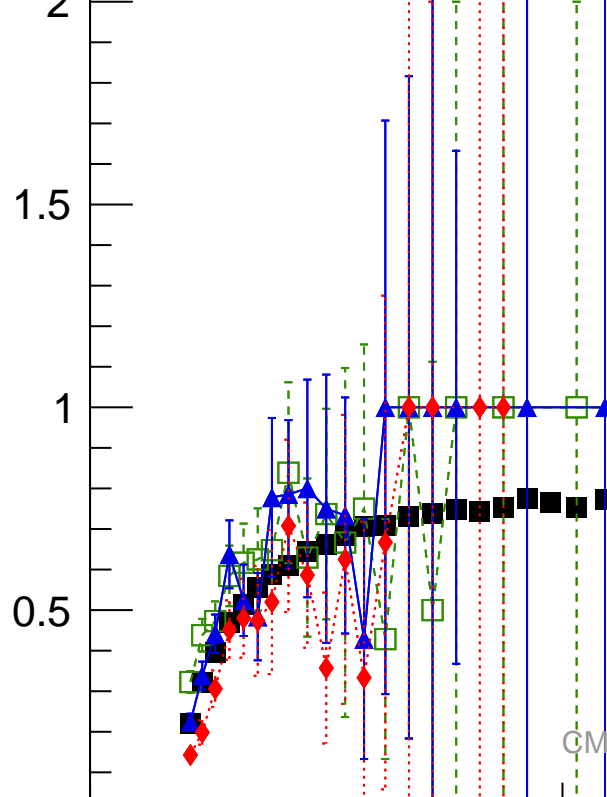

$R_{32}$ 

## R32 vs HT (NSD)

- CMS
- Herwig 7.0.1 default
- ▲ Pythia 8.301 default
- ◆ Sherpa 2.1.0 default

CMS\_2011\_S9088458

Rivet 3.1.0,  $\geq 100k$  events

mcplots.cern.ch [arXiv:1306.3436]

Ratio to CMS

2

1

0.5

 $H_T$  [TeV]