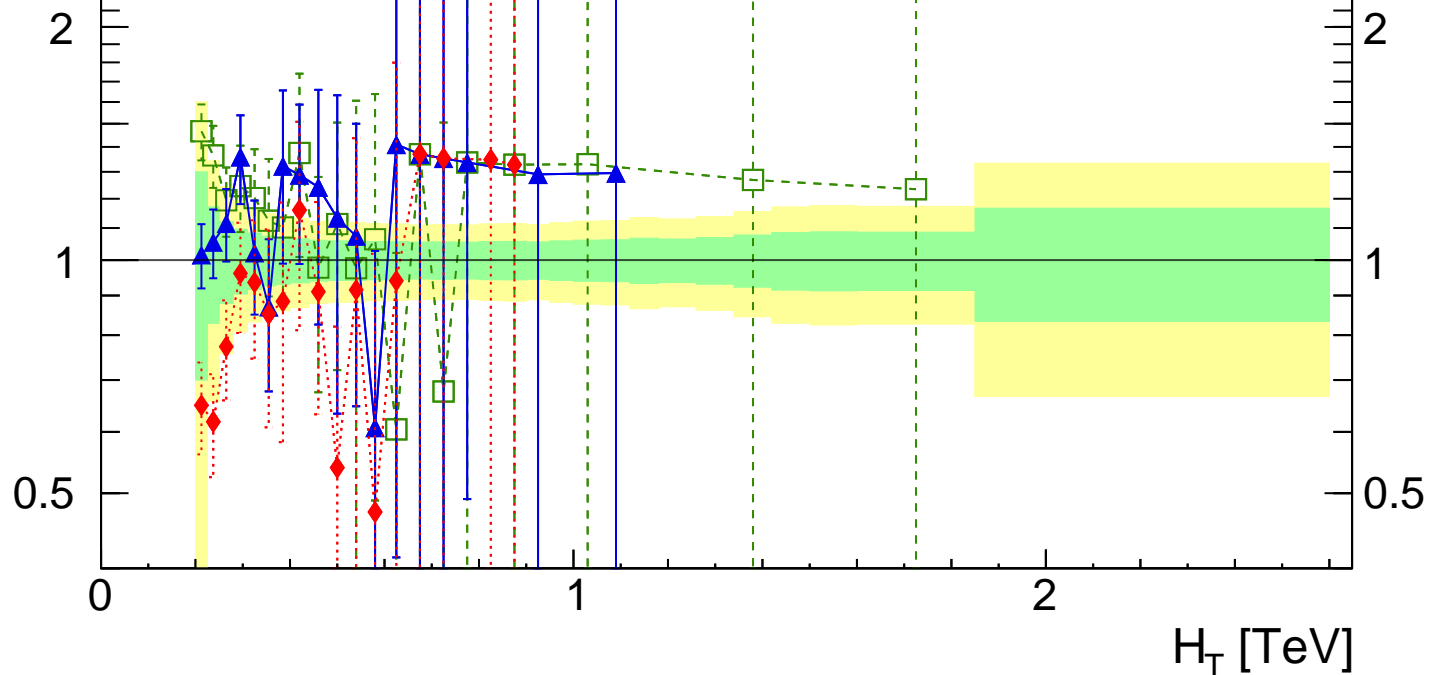

## R32 vs HT (NSD)

- CMS
- Herwig 7.0.1 default
- ▲ Pythia 8.301 default
- ◆ Sherpa 2.1.0 default

CMS\_2011\_S9088458

Rivet 3.1.0,  $\geq 100k$  events

mcplots.cern.ch [arXiv:1306.3436]

Ratio to CMS

2

1

0.5

 $H_T$  [TeV]