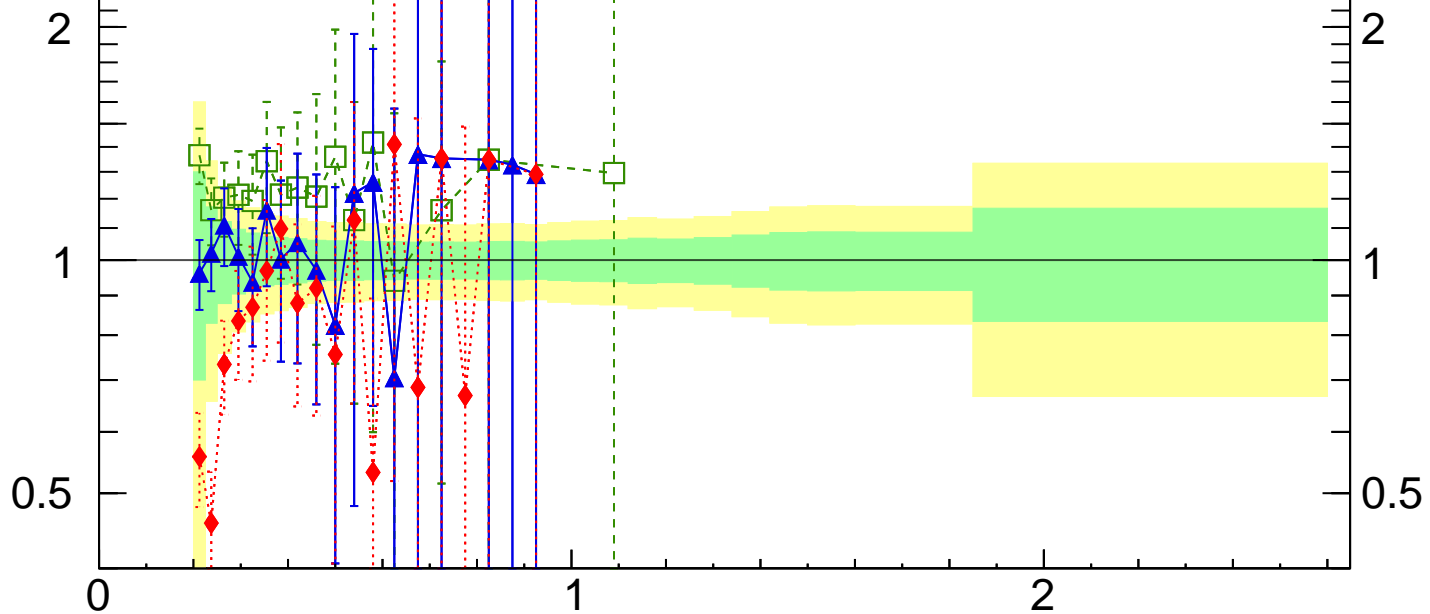

R_{32}

R32 vs HT (NSD)

- CMS
- - □ Herwig 7.1.1 default
- - ▲ Pythia 8.150 default
- - ◆ Sherpa 2.2.4 default

Rivet 3.1.0, $\geq 100k$ events

mcplots.cern.ch [arXiv:1306.3436]

Ratio to CMS

2

1

0.5

 H_T [TeV]