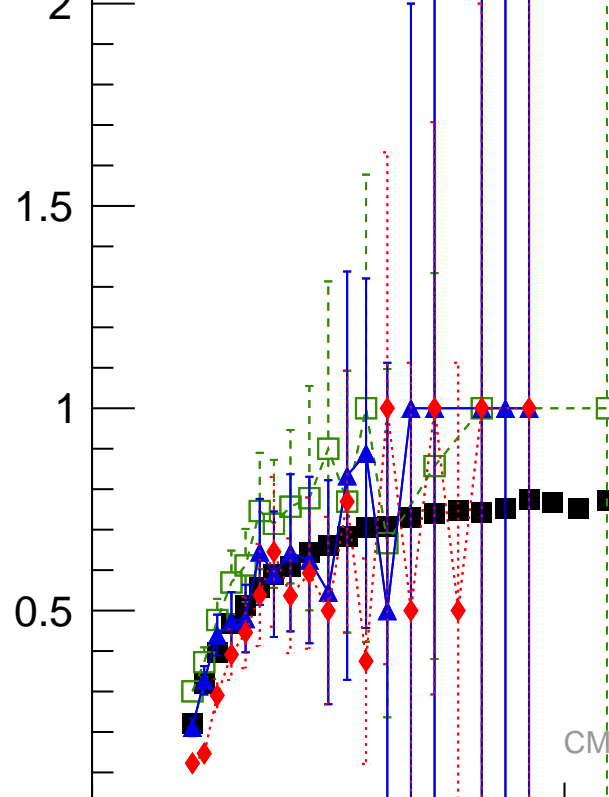

R_{32}

R32 vs HT (NSD)

- CMS
- - □ Herwig 7.1.1 default
- - ▲ Pythia 8.150 default
- - ◆ Sherpa 2.2.4 default

Rivet 3.1.0, $\geq 100k$ events

mcplots.cern.ch [arXiv:1306.3436]

Ratio to CMS

2

1

0.5

 H_T [TeV]