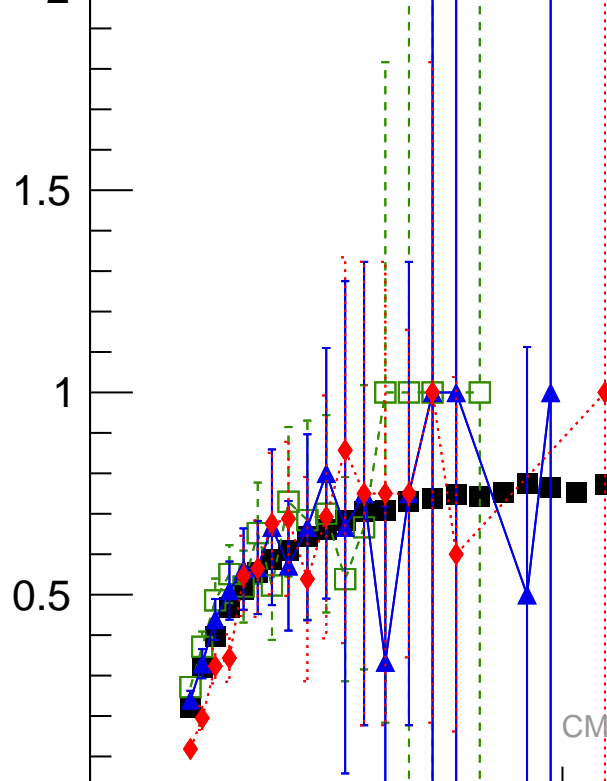

R_{32}

R32 vs HT (NSD)

- CMS
- - □ Herwig 7.2.0 default
- - ▲ Pythia 8.186 default
- - ◆ Sherpa 2.2.0 default

CMS_2011_S9088458

Ratio to CMS

Rivet 3.1.0, $\geq 100k$ events

mcplots.cern.ch [arXiv:1306.3436]

2

1

0.5

 H_T [TeV]