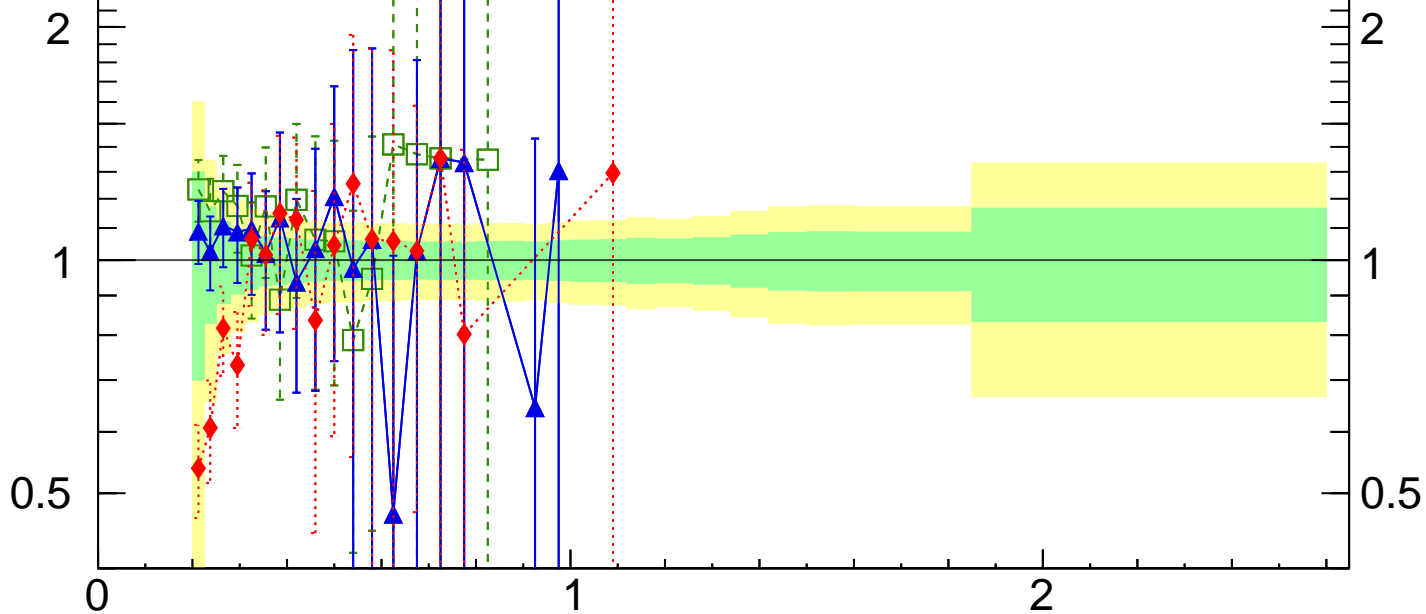

R_{32}

R32 vs HT (NSD)

- CMS
- - □ Herwig 7.2.0 default
- - ▲ Pythia 8.186 default
- - ◆ Sherpa 2.2.0 default

CMS_2011_S9088458

Ratio to CMS

Rivet 3.1.0, $\geq 100k$ events

mcplots.cern.ch [arXiv:1306.3436]

2

1

0.5

 H_T [TeV]